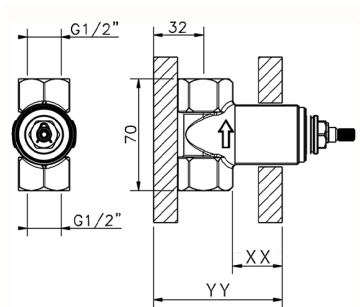

Parte esterna rubinetto GRACE_GS003310

MODELLO **GS003310**

Parte esterna rubinetto, senza parte incasso, per art. ZA003330-ZA003340

FINITURE DISPONIBILI

-  **21** 21 Cromo
-  **2F** 2F Nichel Spazzolato
-  **2W** 2W Oro Spazzolato
-  **5H** 5H Dark Brass Brushed
-  **5L** 5L Black Titanium Spazzolato
-  **6T** 6T Cromo/Nero Opaco

CARATTERISTICHE

Installazione **Incasso**
 Parti Incasso necessarie **ZA003340**
ZA003330

Parte incasso rubinetto 1/2" INCASSO_ZA003340

MODELLO **ZA003340**

Parte incasso rubinetto 1/2", apertura in senso antiorario

FINITURE DISPONIBILI

CARATTERISTICHE

Incasso **1**

Piastra/Plate/Plaque/Platte/Placa
 2-3mm: XX 31-46 YY 80-95
 10mm: XX 25-40 YY 76-91

Parte incasso rubinetto 3/4" INCASSO_ZA003330

MODELLO **ZA003330**

Parte incasso rubinetto 3/4", apertura in senso antiorario

FINITURE DISPONIBILI

04 04 Senza Finitura

CARATTERISTICHE

Incasso **1**

Piastra/Plate/Plaque/Platte/Placa

2-3mm: XX 31-46 YY 80-95

10mm: XX 25-40 YY 76-91

2026-07-06