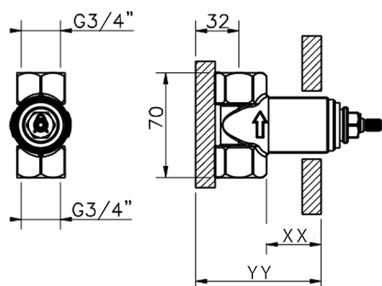

CARATTERISTICHE

Installazione **Incasso**
 Parti Incasso necessarie **ZA003340**
ZA003330

Parte incasso rubinetto 1/2" INCASSO_ZA003340

MODELLO **ZA003340**

Parte incasso rubinetto 1/2", apertura in senso antiorario

FINITURE DISPONIBILI

CARATTERISTICHE

Incasso **1**

Piastra/Plate/Plaque/Platte/Placa
 2-3mm: XX 31-46 YY 80-95
 10mm: XX 25-40 YY 76-91

Parte incasso rubinetto 3/4" INCASSO_ZA003330

MODELLO **ZA003330**

Parte incasso rubinetto 3/4", apertura in senso antiorario

FINITURE DISPONIBILI

04 04 Senza Finitura

CARATTERISTICHE

Incasso **1**

Piastra/Plate/Plaque/Platte/Placa

2-3mm: XX 31-46 YY 80-95

10mm: XX 25-40 YY 76-91

2026-07-06