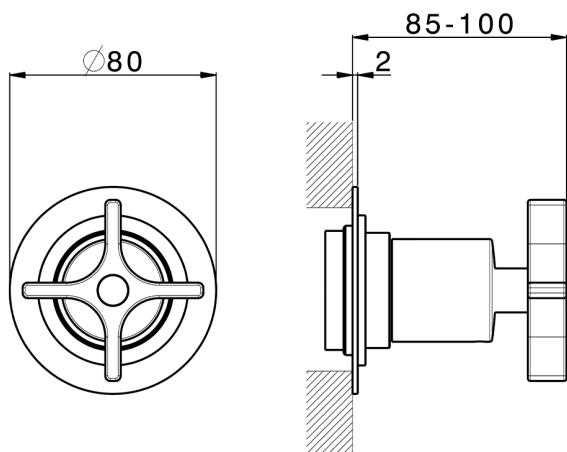

Parte esterna rubinetto GRACE_GS003310

MODELLO **GS003310**

Parte esterna rubinetto, senza parte incasso, per art. ZA003330-ZA003340

FINITURE DISPONIBILI

-  **21** 21 Cromo
-  **2F** 2F Nichel Spazzolato
-  **2W** 2W Oro Spazzolato
-  **5H** 5H Dark Brass Brushed
-  **5L** 5L Black Titanium Spazzolato
-  **6T** 6T Cromo/Nero Opaco

CARATTERISTICHE

Installazione **Incasso**
 Parti Incasso necessarie **ZA003340**
ZA003330

Parte incasso rubinetto 1/2" INCASSO_ZA003340

MODELLO **ZA003340**

Parte incasso rubinetto 1/2", apertura in senso antiorario

FINITURE DISPONIBILI

CARATTERISTICHE

Incasso **1**

Piastra/Plate/Plaque/Platte/Placa
 2-3mm: XX 31-46 YY 80-95
 10mm: XX 25-40 YY 76-91

Parte incasso rubinetto 3/4" INCASSO_ZA003330

MODELLO **ZA003330**

Parte incasso rubinetto 3/4", apertura in senso antiorario

FINITURE DISPONIBILI

04 04 Senza Finitura

CARATTERISTICHE

Incasso **1**

Piastra/Plate/Plaque/Platte/Placa

2-3mm: XX 31-46 YY 80-95

10mm: XX 25-40 YY 76-91

2026-07-06