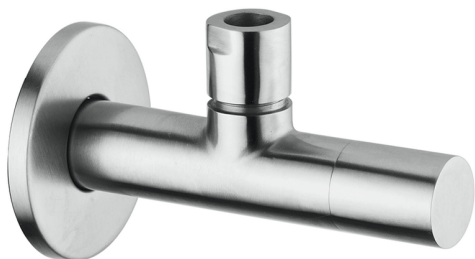

Rubinetto di alimentazione XION_ZA002930

MODELLO **ZA002930**

Rubinetto di alimentazione, Inox AISI 304

FINITURE DISPONIBILI

D1 D1 Inox Spazzolato

CARATTERISTICHE

2026-05-22