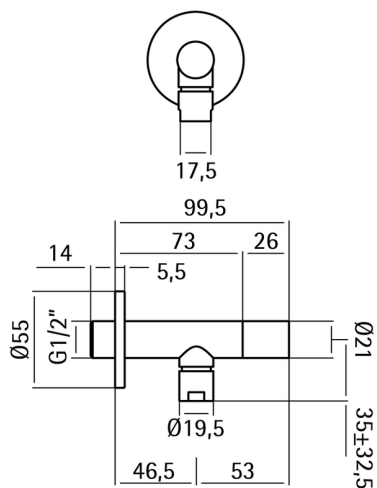

Rubinetto di alimentazione XION_ZA002930

MODELLO **ZA002930**

Rubinetto di alimentazione, Inox AISI 304

FINITURE DISPONIBILI

D1 D1 Inox Spazzolato

CARATTERISTICHE

2026-05-22