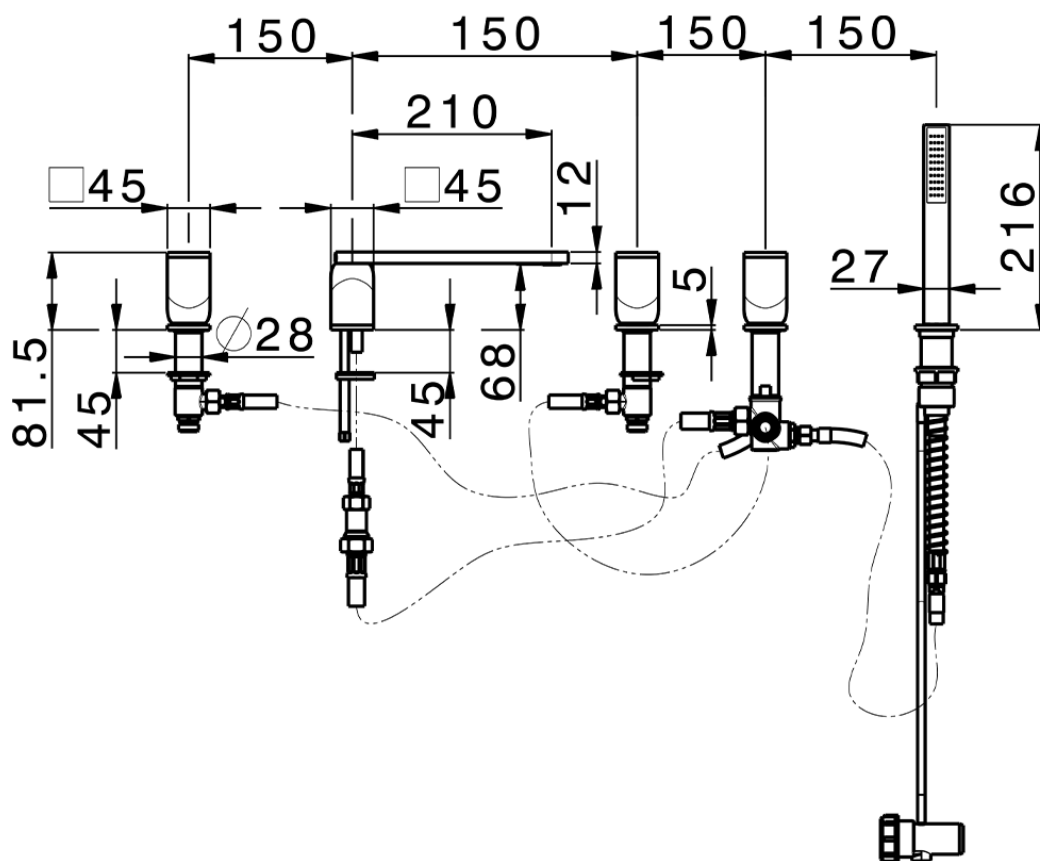

Miscelatore bordo vasca 5 fori HI-RISE_RM000260

RM000260

<https://www.cisal.it/miscelatore-bordo-vasca-5-fori-hi-rise-rm000260>

2026-06-21