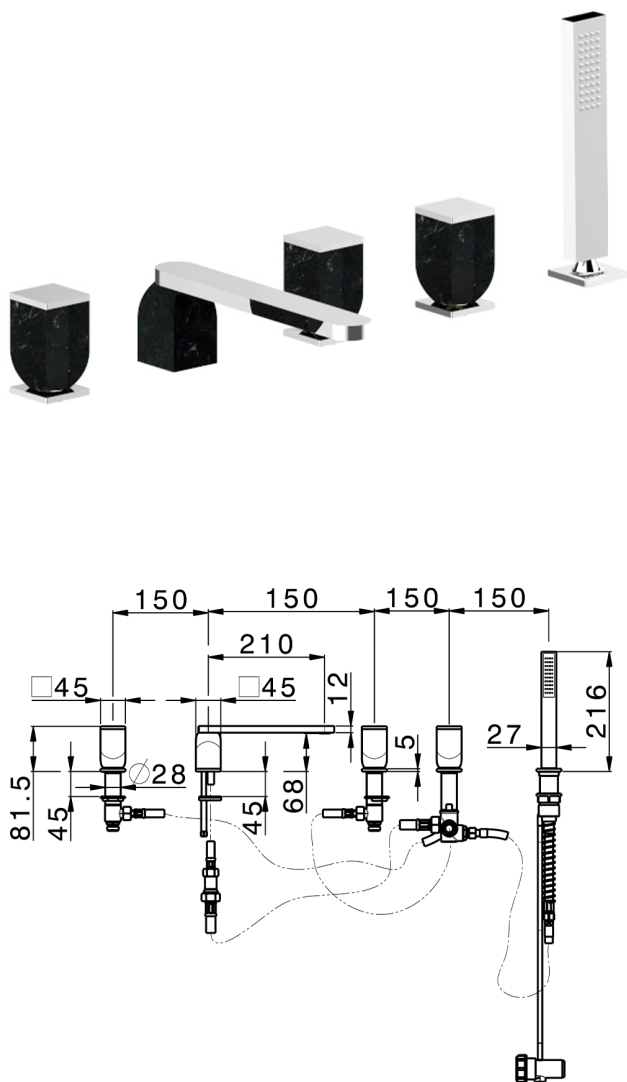

Miscelatore bordo vasca 5 fori HI-RISE_RM000260

MODELLO **RM000260**

Miscelatore bordo vasca 5 fori,deviatore 2 uscite,doccetta monogetto minimalista 35x15 mm Ottone,flessibile estraibile 150 cm

FINITURE DISPONIBILI

- **7S** 7S Marmo Bianco Carrara/Oro Spazzolato
- **7X** 7X Marmo Bianco Carrara/Nichel Spazzolato
- **7Y** 7Y Marmo Bianco Carrara/Cromo
- **8A** 8A Marmo Nero Marquinia/Oro Spazzolato
- **8B** 8B Marmo Nero Marquinia/Oro
- **8D** 8D Marmo Nero Marquinia/Cromo

CARATTERISTICHE

2026-03-21