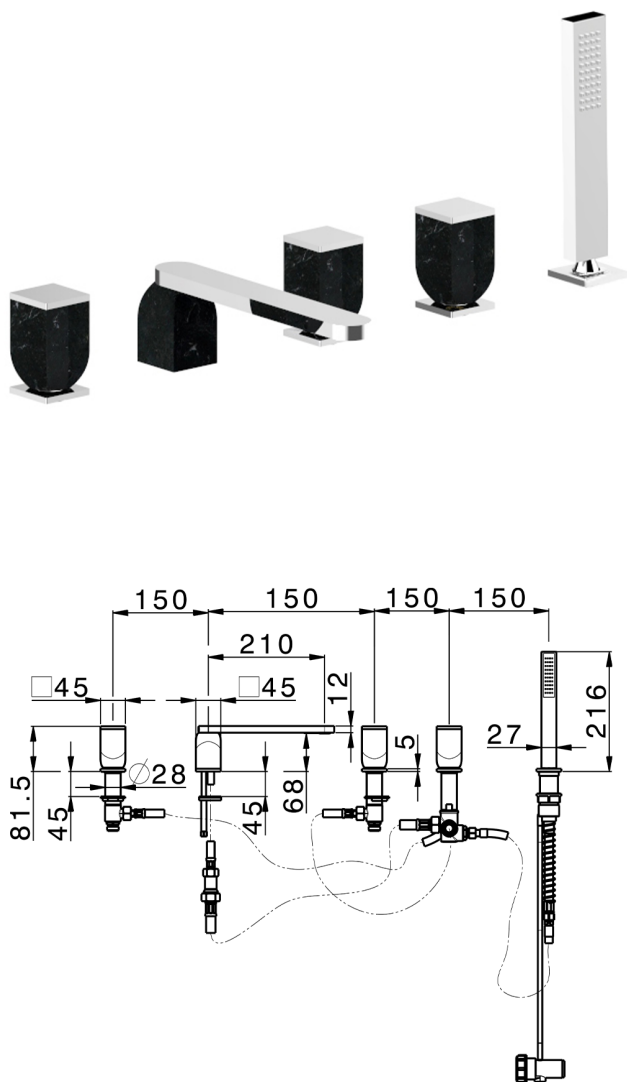

Miscelatore bordo vasca 5 fori HI-RISE_RM000260

MODELLO **RM000260**

Miscelatore bordo vasca 5 fori,deviatore 2 uscite,doccetta monogetto minimalista 35x15 mm Ottone,flessibile estraibile 150 cm

FINITURE DISPONIBILI

7S 7S Marmo Bianco Carrara/Oro Spazzolato

7X 7X Marmo Bianco Carrara/Nichel Spazzolato

7Y 7Y Marmo Bianco Carrara/Cromo

8A 8A Marmo Nero Marquinia/Oro Spazzolato

8B 8B Marmo Nero Marquinia/Oro

8D 8D Marmo Nero Marquinia/Cromo

CARATTERISTICHE

2026-03-21