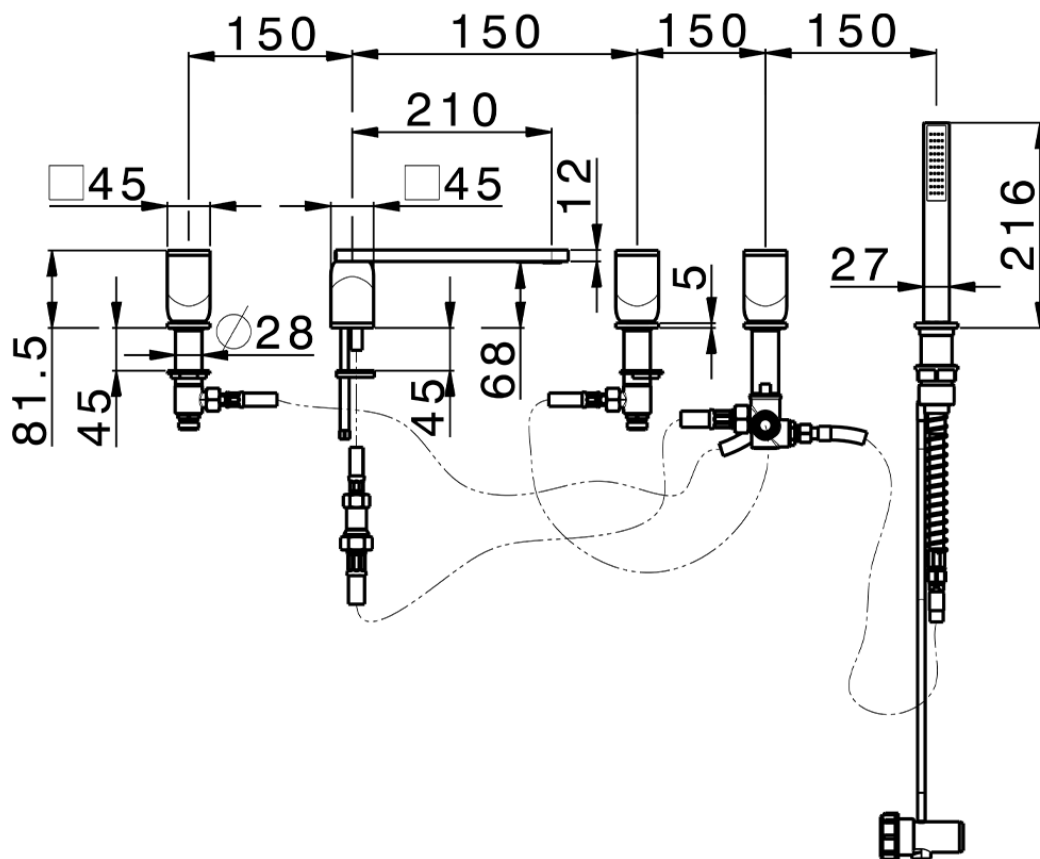

Miscelatore bordo vasca 5 fori HI-RISE_RM000260

RM000260

<https://www.cisal.it/miscelatore-bordo-vasca-5-fori-hi-rise-rm000260>

2026-05-04