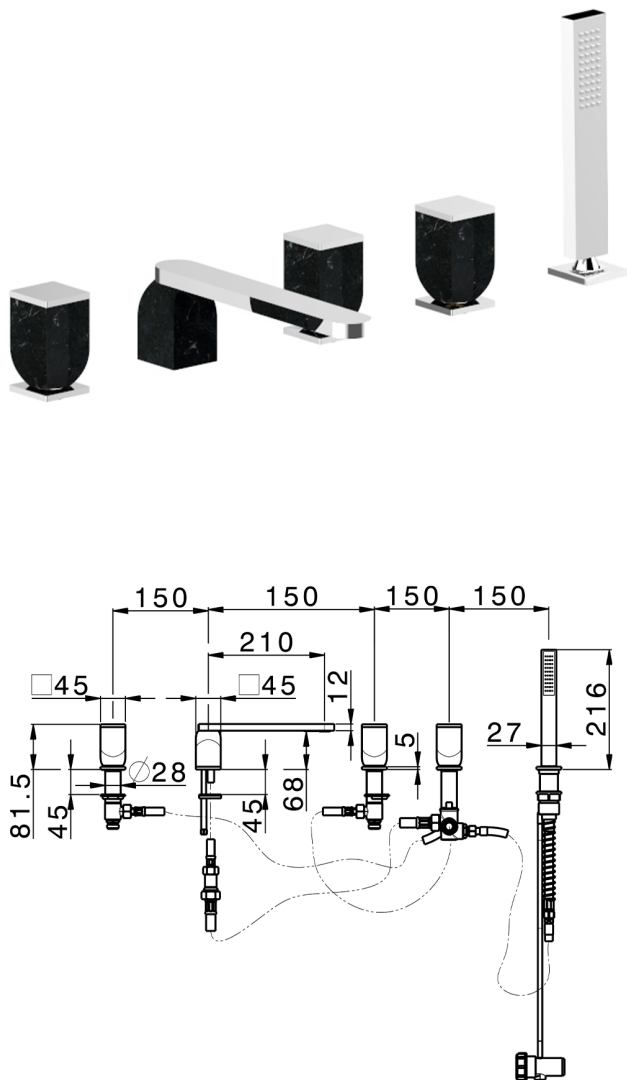

Miscelatore bordo vasca 5 fori HI-RISE_RM000260

MODELLO **RM000260**

Miscelatore bordo vasca 5 fori,deviatore 2 uscite,doccetta monogetto minimalista 35x15 mm Ottone,flessibile estraibile 150 cm

FINITURE DISPONIBILI

- **7S** 7S Marmo Bianco Carrara/Oro Spazzolato
- **7X** 7X Marmo Bianco Carrara/Nichel Spazzolato
- **7Y** 7Y Marmo Bianco Carrara/Cromo
- **8A** 8A Marmo Nero Marquinia/Oro Spazzolato
- **8B** 8B Marmo Nero Marquinia/Oro
- **8D** 8D Marmo Nero Marquinia/Cromo

CARATTERISTICHE

2026-05-04