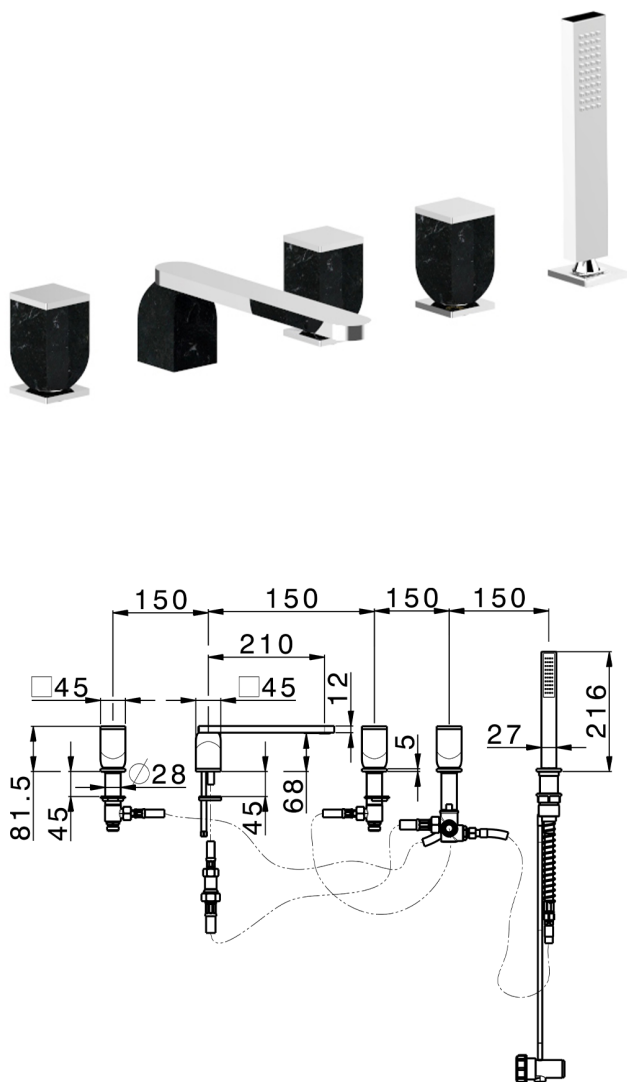

Miscelatore bordo vasca 5 fori HI-RISE_RM000260

MODELLO **RM000260**

Miscelatore bordo vasca 5 fori,deviatore 2 uscite,doccetta monogetto minimalista 35x15 mm Ottone,flessibile estraibile 150 cm

FINITURE DISPONIBILI

- **7S** 7S Marmo Bianco Carrara/Oro Spazzolato
- **7X** 7X Marmo Bianco Carrara/Nichel Spazzolato
- **7Y** 7Y Marmo Bianco Carrara/Cromo
- **8A** 8A Marmo Nero Marquinia/Oro Spazzolato
- **8B** 8B Marmo Nero Marquinia/Oro
- **8D** 8D Marmo Nero Marquinia/Cromo

CARATTERISTICHE

2026-06-21