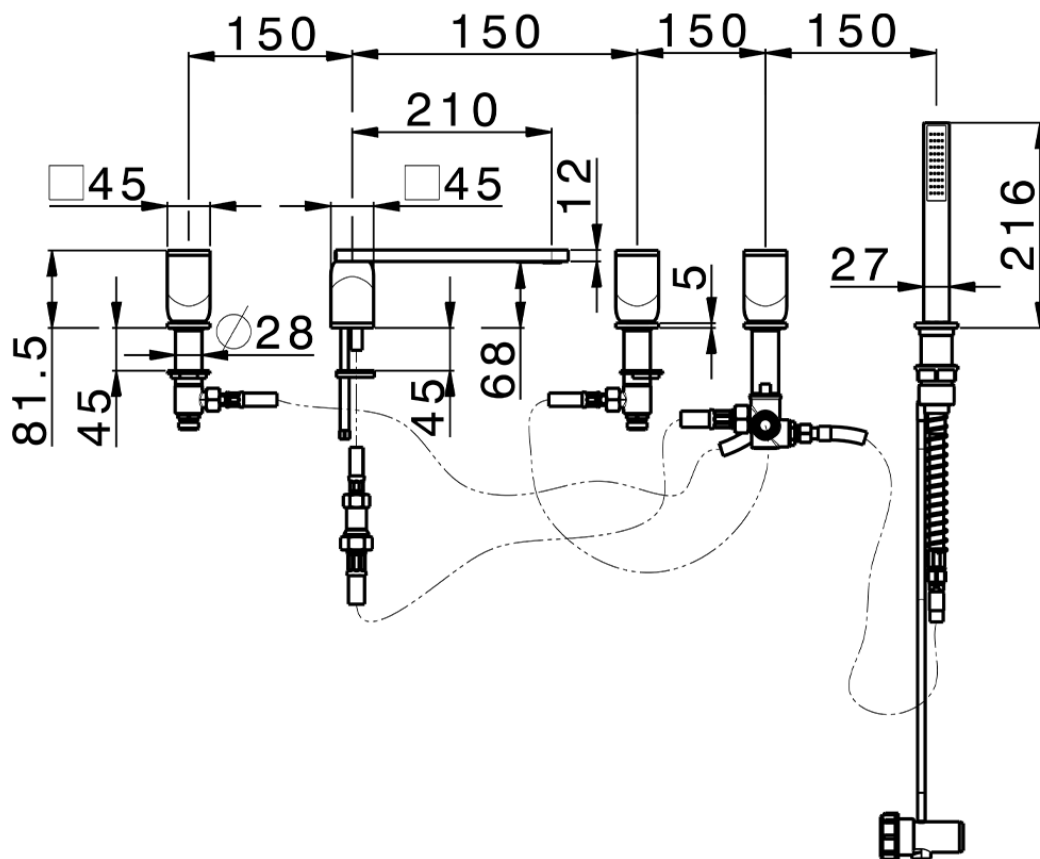

## Miscelatore bordo vasca 5 fori HI-RISE\_RM000260

RM000260

<https://www.cisal.it/miscelatore-bordo-vasca-5-fori-hi-rise-rm000260>

2026-06-21