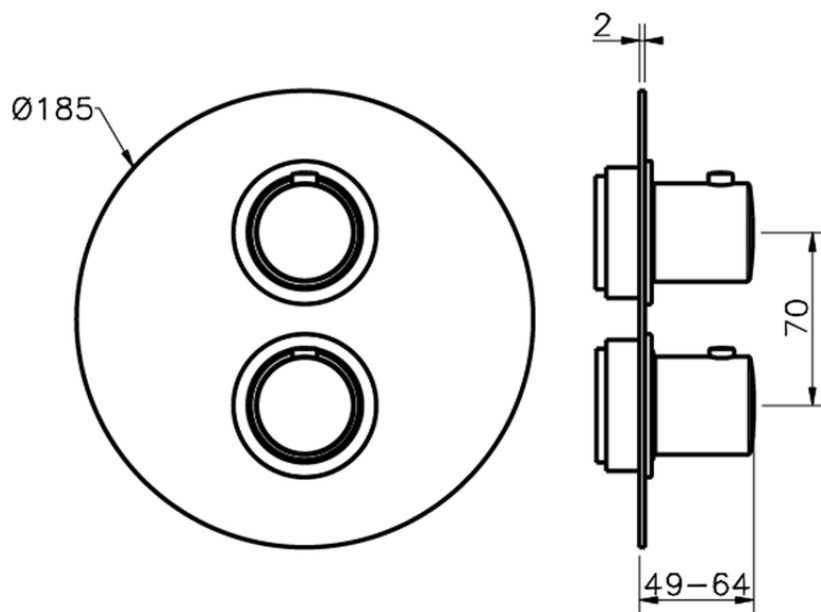

Parte esterna termostatico doccia incasso 3 uscite SLIM_SM018200

SM018200

<https://www.cisal.it/parte-esterna-termostatico-doccia-incasso-3-uscite-slim-sm018200>

Piastra/Plate/Plaque/Platte/Placa

2-3mm: XX 25-40 YY 76-91

10 mm: XX 16-31 YY 65-80