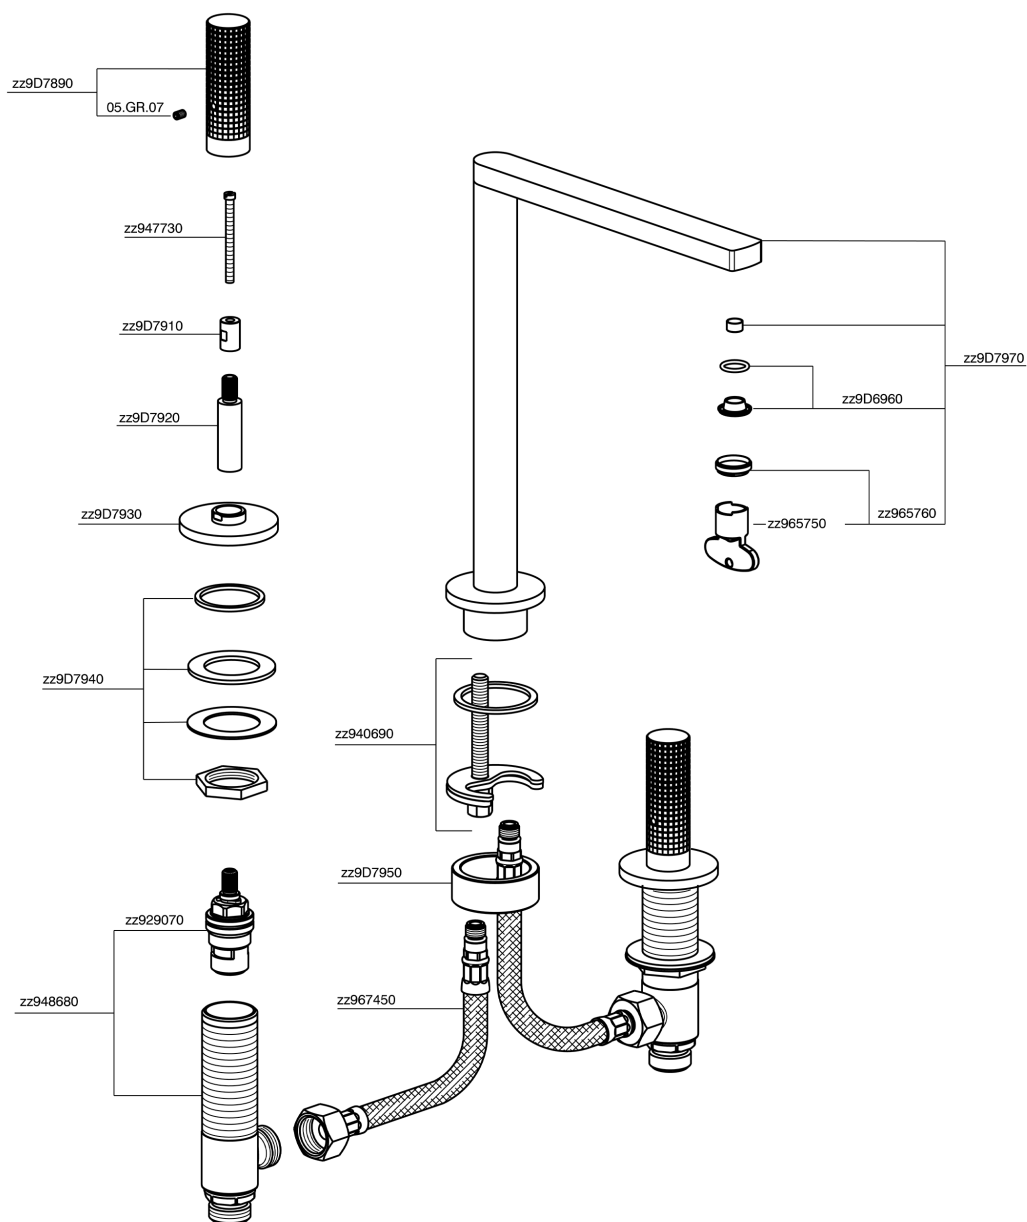

Miscelatore lavabo 3 fori NUANCE X32_X2001040

MODELLO **X2001040**

Miscelatore lavabo 3 fori, senza scarico automatico, Inox AISI 316L

FINITURE DISPONIBILI

-  **D1** D1 Inox Spazzolato
-  **5H** 5H Dark Brass Brushed
-  **5L** 5L Black Titanium Spazzolato
-  **5N** 5N Oro Rosa Spazzolato

CARATTERISTICHE

Miscelatore lavabo 3 fori NUANCE X32_X2001040

X2001040

<https://www.cisal.it/miscelatore-lavabo-3-fori-nuance-x32-x2001040>

2026-05-01