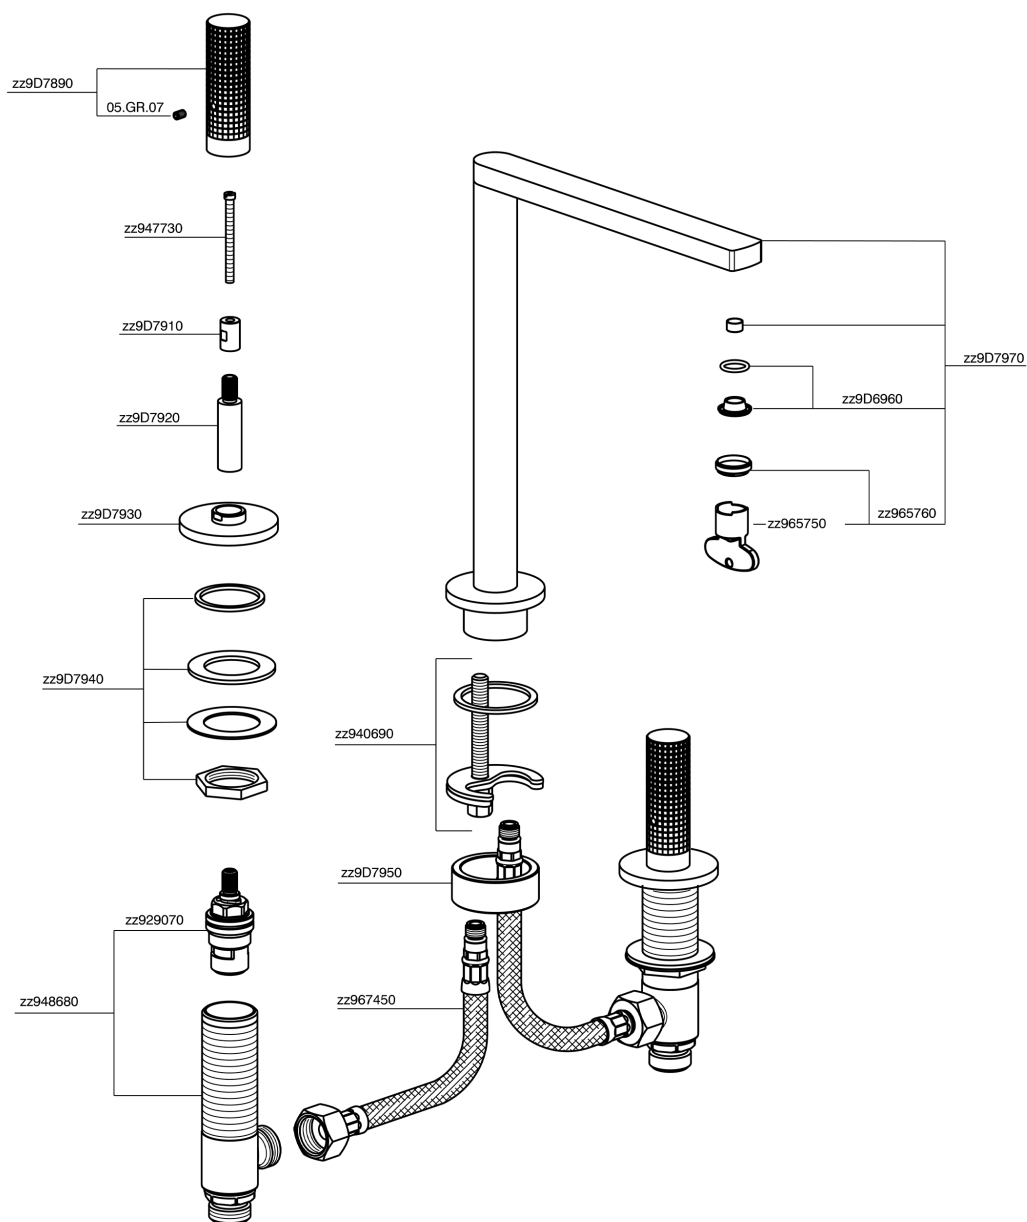

Miscelatore lavabo 3 fori NUANCE X32_X2001040

X2001040

<https://www.cisal.it/miscelatore-lavabo-3-fori-nuance-x32-x2001040>

2026-05-01