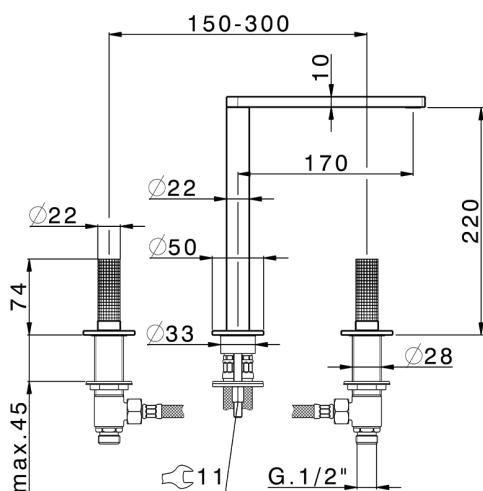

Miscelatore lavabo 3 fori NUANCE X32_X2001040

MODELLO **X2001040**

Miscelatore lavabo 3 fori, senza scarico automatico, Inox AISI 316L

FINITURE DISPONIBILI

-  **D1** D1 Inox Spazzolato
-  **5H** 5H Dark Brass Brushed
-  **5L** 5L Black Titanium Spazzolato
-  **5N** 5N Oro Rosa Spazzolato

CARATTERISTICHE

Miscelatore lavabo 3 fori NUANCE X32_X2001040

X2001040

<https://www.cisal.it/miscelatore-lavabo-3-fori-nuance-x32-x2001040>

2026-05-01