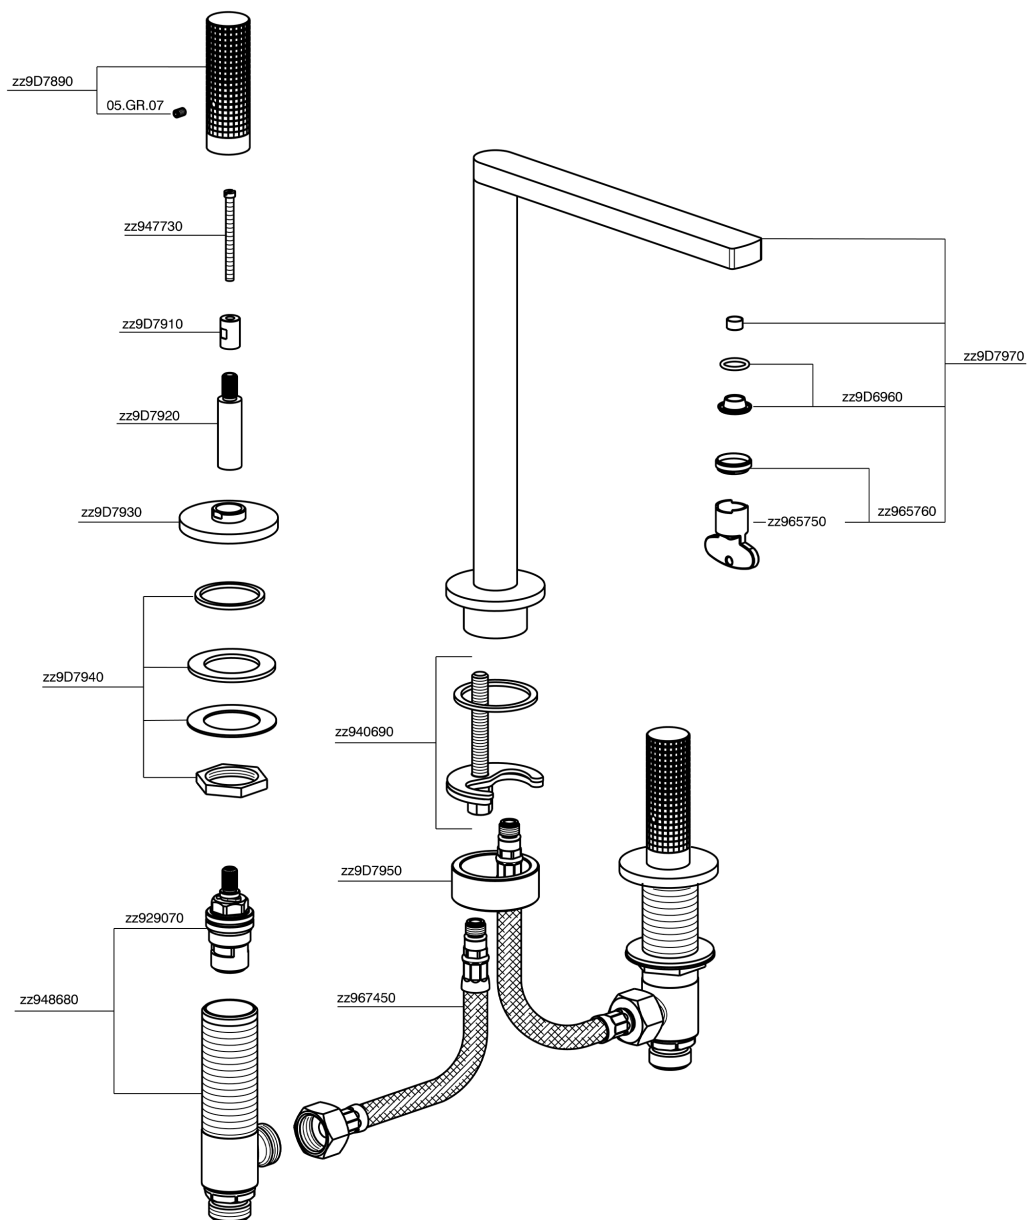

Miscelatore lavabo 3 fori NUANCE X32_X2001040

MODELLO **X2001040**

Miscelatore lavabo 3 fori, senza scarico automatico, Inox AISI 316L

FINITURE DISPONIBILI

-  **D1** D1 Inox Spazzolato
-  **5H** 5H Dark Brass Brushed
-  **5L** 5L Black Titanium Spazzolato
-  **5N** 5N Oro Rosa Spazzolato

CARATTERISTICHE

Miscelatore lavabo 3 fori NUANCE X32_X2001040

X2001040

<https://www.cisal.it/miscelatore-lavabo-3-fori-nuance-x32-x2001040>

2026-05-01