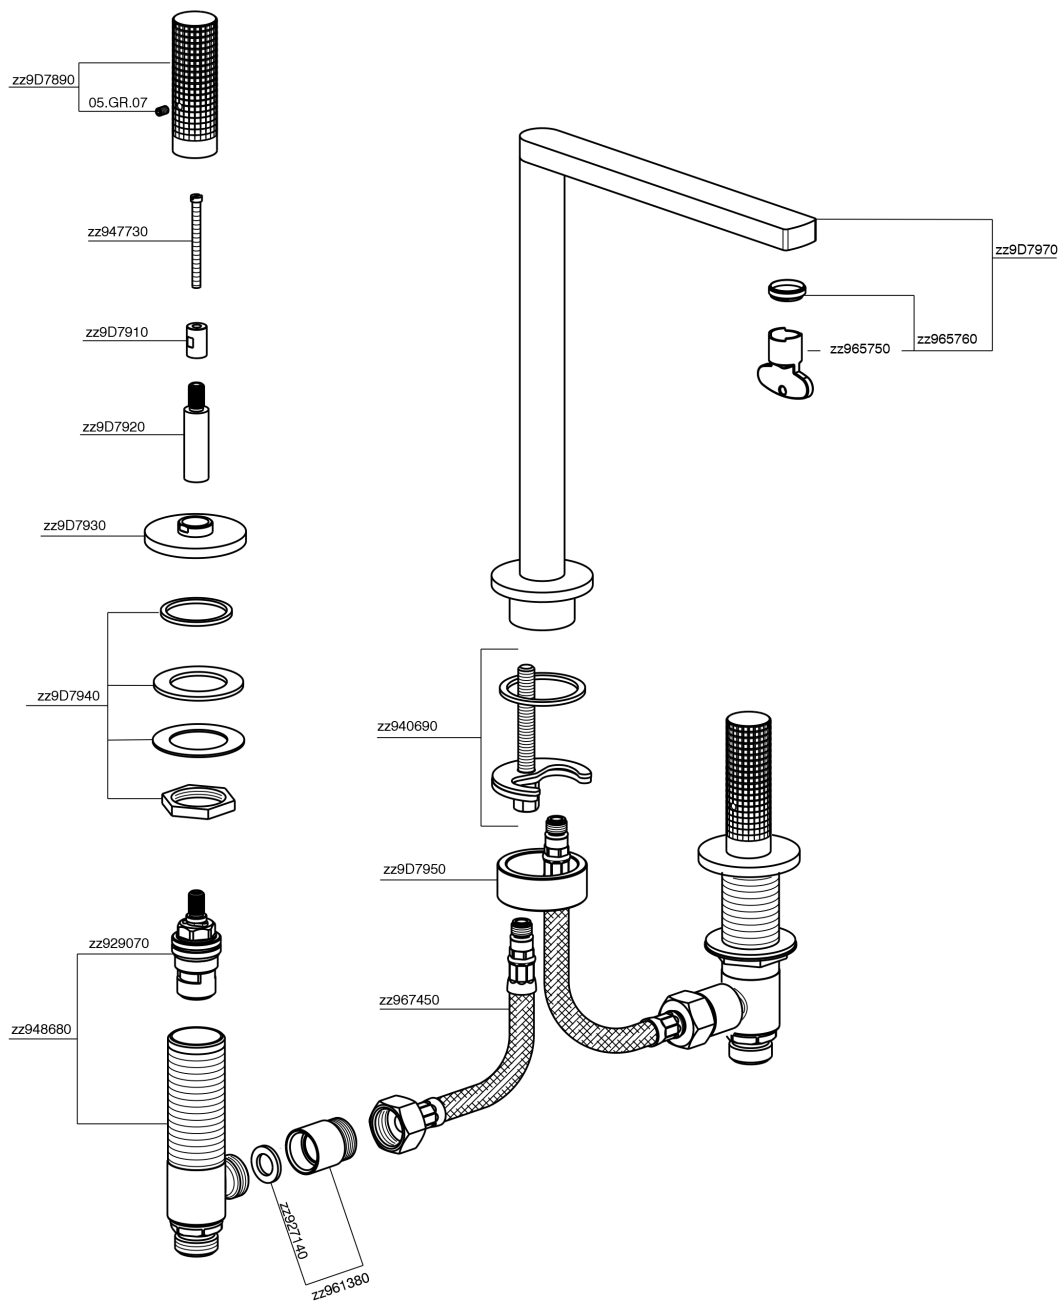

Miscelatore lavabo 3 fori NUANCE X32_X2001040

X2001040

<https://www.cisal.it/miscelatore-lavabo-3-fori-nuance-x32-x2001040>

2026-06-19