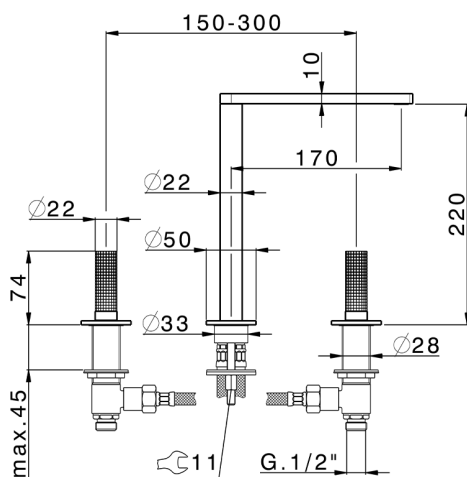

Miscelatore lavabo 3 fori NUANCE X32_X2001040

MODELLO **X2001040**

Miscelatore lavabo 3 fori, senza scarico automatico, Inox AISI 316L

FINITURE DISPONIBILI

-  **D1** D1 Inox Spazzolato
-  **5H** 5H Dark Brass Brushed
-  **5L** 5L Black Titanium Spazzolato
-  **5N** 5N Oro Rosa Spazzolato

CARATTERISTICHE

Miscelatore lavabo 3 fori NUANCE X32_X2001040

X2001040

<https://www.cisal.it/miscelatore-lavabo-3-fori-nuance-x32-x2001040>

2026-06-19