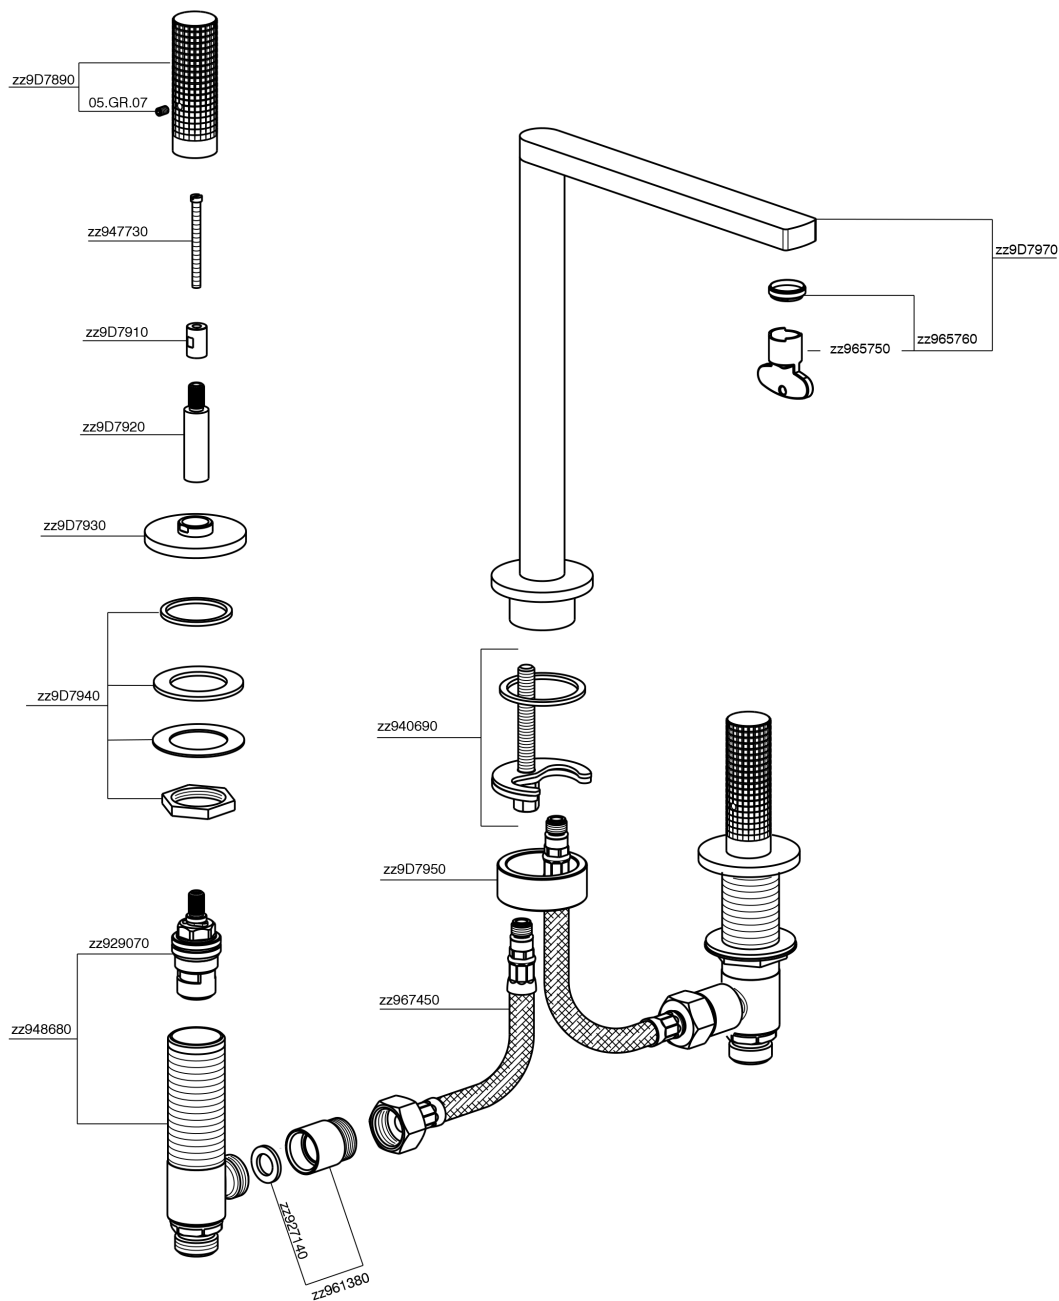

Miscelatore lavabo 3 fori NUANCE X32_X2001040

MODELLO **X2001040**

Miscelatore lavabo 3 fori, senza scarico automatico, Inox AISI 316L

FINITURE DISPONIBILI

-  **D1** D1 Inox Spazzolato
-  **5H** 5H Dark Brass Brushed
-  **5L** 5L Black Titanium Spazzolato
-  **5N** 5N Oro Rosa Spazzolato

CARATTERISTICHE

Miscelatore lavabo 3 fori NUANCE X32_X2001040

X2001040

<https://www.cisal.it/miscelatore-lavabo-3-fori-nuance-x32-x2001040>

2026-06-19