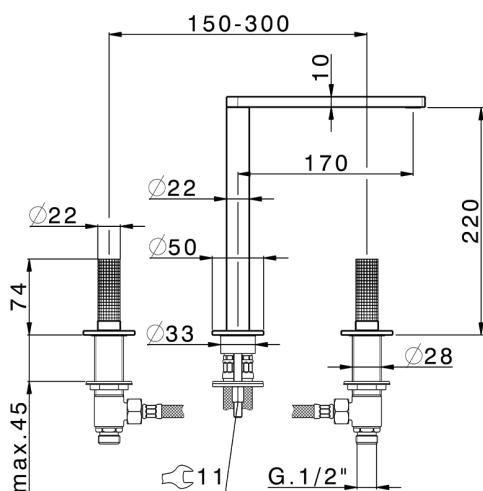

Miscelatore lavabo 3 fori NUANCE X32_X2001040

MODELLO **X2001040**

Miscelatore lavabo 3 fori, senza scarico automatico, Inox AISI 316L

FINITURE DISPONIBILI

-  **D1** D1 Inox Spazzolato
-  **5H** 5H Dark Brass Brushed
-  **5L** 5L Black Titanium Spazzolato
-  **5N** 5N Oro Rosa Spazzolato

CARATTERISTICHE

Miscelatore lavabo 3 fori NUANCE X32_X2001040

X2001040

<https://www.cisal.it/miscelatore-lavabo-3-fori-nuance-x32-x2001040>

2026-05-04