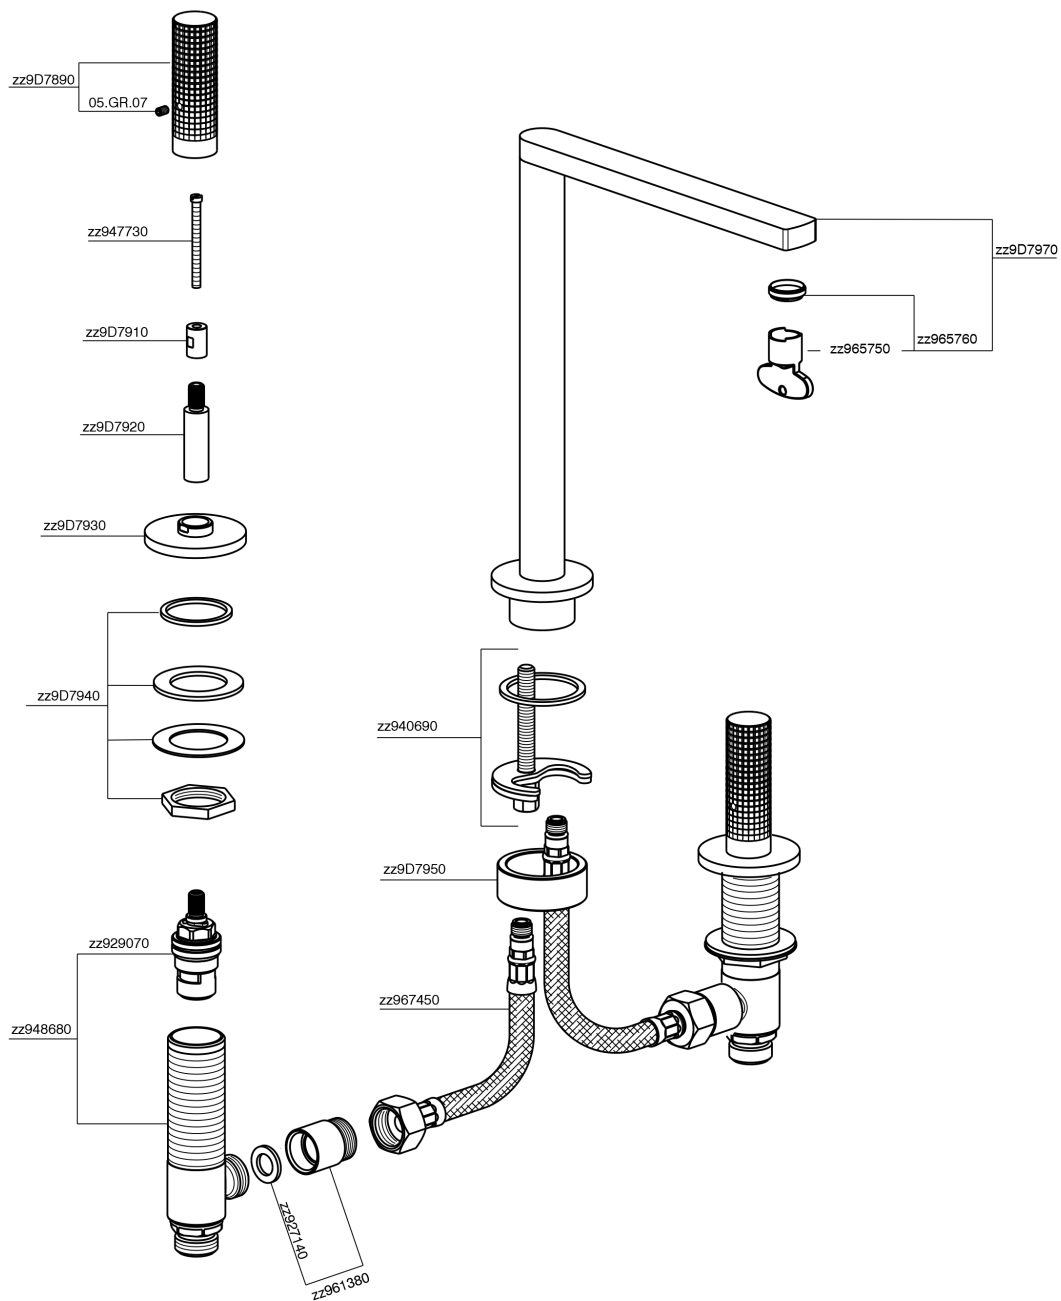

Miscelatore lavabo 3 fori NUANCE X32_X2001040

MODELLO **X2001040**

Miscelatore lavabo 3 fori, senza scarico automatico, Inox AISI 316L

FINITURE DISPONIBILI

-  **D1** D1 Inox Spazzolato
-  **5H** 5H Dark Brass Brushed
-  **5L** 5L Black Titanium Spazzolato
-  **5N** 5N Oro Rosa Spazzolato

CARATTERISTICHE

Miscelatore lavabo 3 fori NUANCE X32_X2001040

X2001040

<https://www.cisal.it/miscelatore-lavabo-3-fori-nuance-x32-x2001040>

2026-06-19