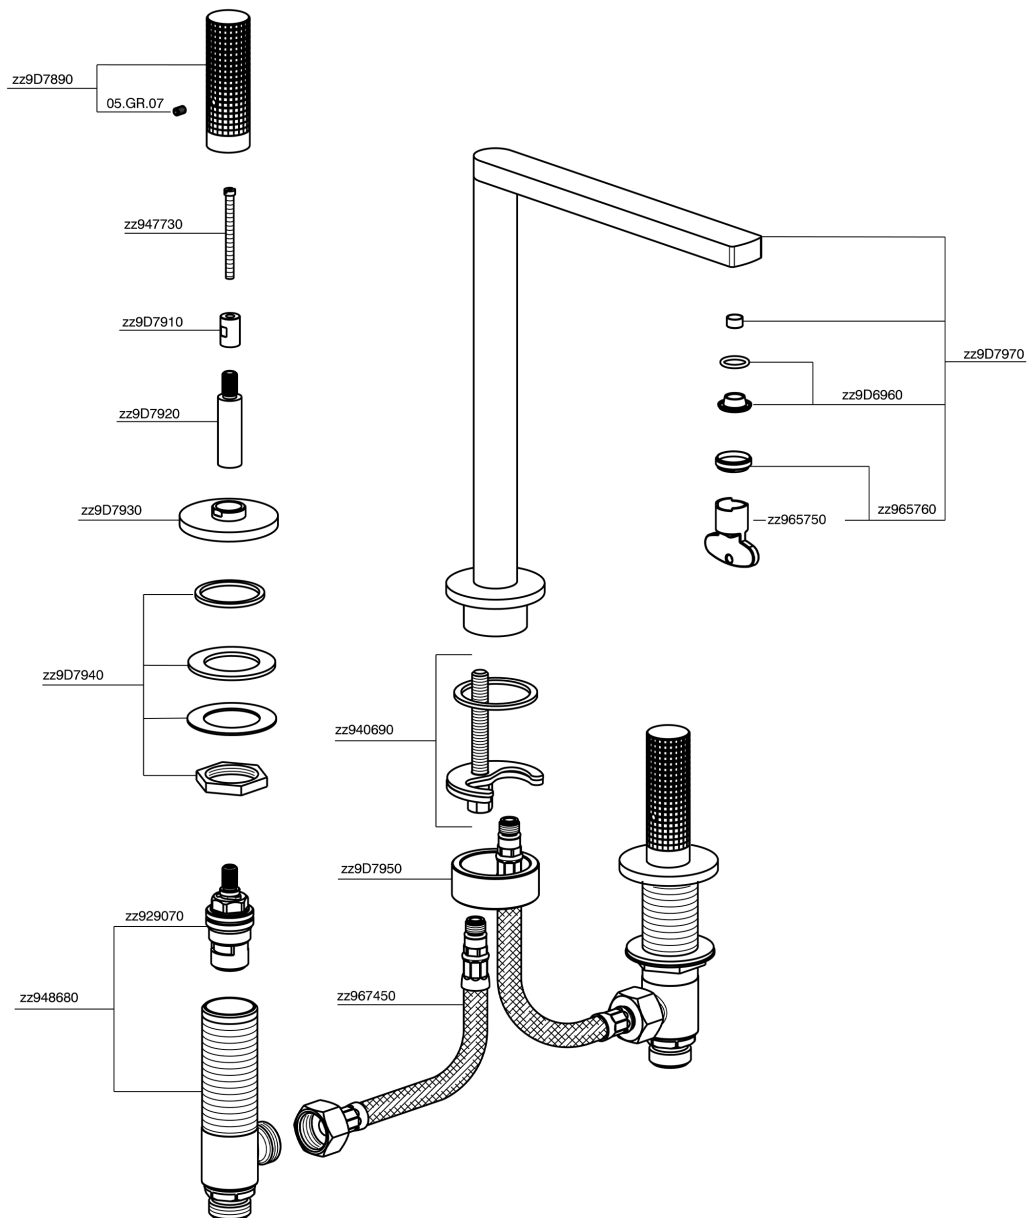

Miscelatore lavabo 3 fori NUANCE X32_X2001040

MODELLO **X2001040**

Miscelatore lavabo 3 fori, senza scarico automatico, Inox AISI 316L

FINITURE DISPONIBILI

-  **D1** D1 Inox Spazzolato
-  **5H** 5H Dark Brass Brushed
-  **5L** 5L Black Titanium Spazzolato
-  **5N** 5N Oro Rosa Spazzolato

CARATTERISTICHE

Miscelatore lavabo 3 fori NUANCE X32_X2001040

X2001040

<https://www.cisal.it/miscelatore-lavabo-3-fori-nuance-x32-x2001040>

2026-05-04