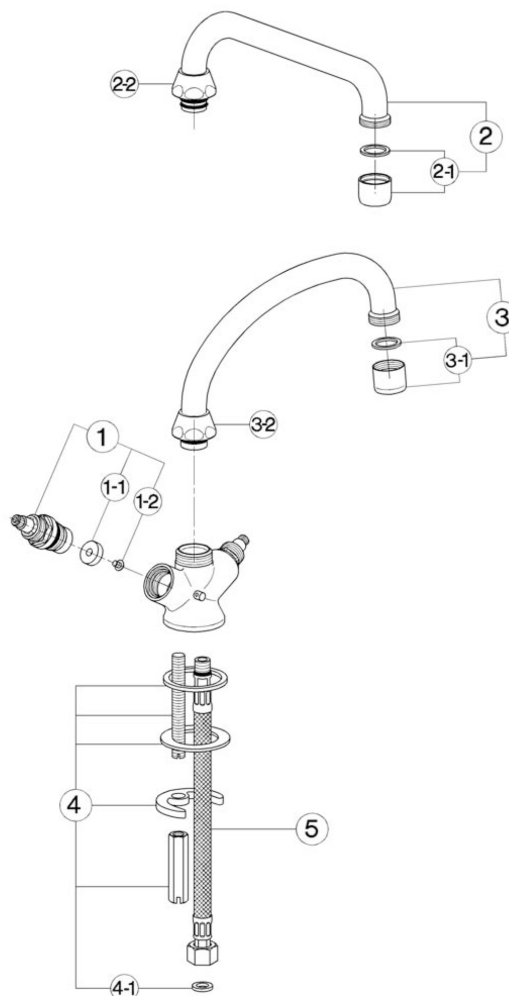

bar	PORTATA BOCCA DI EROGAZIONE * SPOUT FLOW RATE DURCHFLOSS WANNENEINLAUF DEBIT BEC DÉVERSEUR l/min.
0.5	10
1	13.5
2	19
3	23
4	26.5
5	30

* con rompigetto
with antispash
mit Strahlregler
avec brise-jet

NR.	DESCRIZIONE DESCRIPTION BESCHREIBUNG DESCRIPTION	N. CODICE CODE NO. WERKSNR. NR. CODE	NR.	DESCRIZIONE DESCRIPTION BESCHREIBUNG DESCRIPTION	N. CODICE CODE NO. WERKSNR. NR. CODE	NR.	DESCRIZIONE DESCRIPTION BESCHREIBUNG DESCRIPTION	N. CODICE CODE NO. WERKSNR. NR. CODE
1	Vitone 1/2" "TR" Headvalve 1/2" "TR" Oberteil 1/2" "TR" Tête 1/2" "TR"	ZZ 92869 0	3	Canna alta Ø18 interasse 200 Swinging spout 200 Ø18 Auslauf-Rohr-U-200 Ø18 Bec orientable 200 Ø18	ZZ 92739 0			
1-1	Guarnizione NBR 90 SH. 16,9x5,5x5 Gasket NBR 90 SH. 16,9x5,5x5 Dichtung NBR 90 SH. 16,9x5,5x5 Joint NBR 90 SH. 16,9x5,5x5	ZZ 92699 0	3-1	Rompigetto M.22x1 Antispash M.22x1 Strahlregler M.22x1 Brise-jet M.22x1	ZZ 92771 0			
1-2	Vite M.4x4,5 tb. Ø8 L.cr. Schraube M.4x4,5 Vis M.4x4,5	ZZ 92625 0	3-2	Calotta 3/4" es.29 Ø19,5 Nut 3/4" Ø19,5 Mutter 3/4" Ø19,5 Ecrrou 3/4" Ø19,5	ZZ 92615 0			
2	Canna a U Ø18 interasse 185 Swinging spout 185 Ø18 Auslauf-Rohr-U-185 Ø18 Bec orientable 185 Ø18	ZZ 92736 0	4	Set installazione monoforo Installation set single hole Befestigungsset Set installation	ZZ 92828 0			
2-1	Rompigetto M.22x1 Antispash M.22x1 Strahlregler M.22x1 Brise-jet M.22x1	ZZ 92771 0	4-1	Guarnizione fibra 3/8" Gasket rubber 3/8" Fiberdichtung 3/8" Joint en fibre 3/8"	ZZ 92696 0			
2-2	Calotta 3/4" es.29 Ø19,5 Nut 3/4" Ø19,5 Mutter 3/4" Ø19,5 Ecrrou 3/4" Ø19,5	ZZ 92615 0	5	Flessibile M.11x1 3/8" F.L.365 Flex M.11x1 3/8" L.365 Anschlusschlauch M.11x1 3/8" L.365 Flex M.11x1 3/8" L.365	ZZ 92842 0			

TR000760

<https://www.cisal.it/miscelatore-lavello-tr-tr000760>

2026-05-23