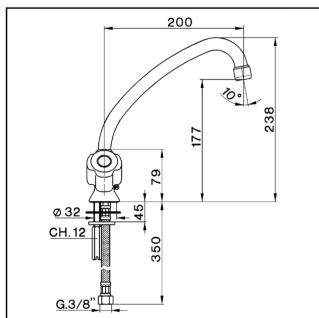

Miscelatore lavello TR_TR000760

MODELLO **TR000760**

Miscelatore lavello, bocca girevole, senza maniglie, flex inox G.3/8"

FINITURE DISPONIBILI

CARATTERISTICHE

Miscelatore lavello TR_TR000760

cisal

TR 00053 (TR 00076)

* con rompigetto
with antispash
mit Strahlregler
avec brise-jet

NR.	DESCRIZIONE DESCRIPTION BESCHREIBUNG DESCRIPTION	N. CODICE CODE NO. WERKSNR. NR. CODE	NR.	DESCRIZIONE DESCRIPTION BESCHREIBUNG DESCRIPTION	N. CODICE CODE NO. WERKSNR. NR. CODE	NR.	DESCRIZIONE DESCRIPTION BESCHREIBUNG DESCRIPTION	N. CODICE CODE NO. WERKSNR. NR. CODE
1	Vitone 1/2" "TR" Headvalve 1/2" "TR" Oberteil 1/2" "TR" Tête 1/2" "TR"	ZZ 92869 0	3	Canna alta Ø18 interasse 200 Swinging spout 200 Ø18 Auslauf-Rohr-U-200 Ø18 Bec orientable 200 Ø18	ZZ 92739 0			
1-1	Guarnizione NBR 90 SH. 16,9x5,5x5 Gasket NBR 90 SH. 16,9x5,5x5 Dichtung NBR 90 SH. 16,9x5,5x5 Joint NBR 90 SH. 16,9x5,5x5	ZZ 92699 0	3-1	Rompigetto M.22x1 Antispash M.22x1 Strahlregler M.22x1 Brise-jet M.22x1	ZZ 92771 0			
1-2	Vite M.4x4,5 tb. Ø8 l.c.r. Schraube M.4x4,5 Vis M.4x4,5	ZZ 92625 0	3-2	Calotta 3/4" es.29 Ø19,5 Nut 3/4" Ø19,5 Mutter 3/4" Ø19,5 Ecrrou 3/4" Ø19,5	ZZ 92615 0			
2	Canna a U Ø18 interasse 185 Swinging spout 185 Ø18 Auslauf-Rohr-U-185 Ø18 Bec orientable 185 Ø18	ZZ 92736 0	4	Set installazione monoforo Installation set single hole Befestigungsset Set installation	ZZ 92828 0			
2-1	Rompigetto M.22x1 Antispash M.22x1 Strahlregler M.22x1 Brise-jet M.22x1	ZZ 92771 0	4-1	Guarnizione fibra 3/8" Gasket rubber 3/8" Fiberdichtung 3/8" Joint en fibre 3/8"	ZZ 92696 0			
2-2	Calotta 3/4" es.29 Ø19,5 Nut 3/4" Ø19,5 Mutter 3/4" Ø19,5 Ecrrou 3/4" Ø19,5	ZZ 92615 0	5	Flessibile M.11x1 3/8" F.L.365 Flex M.11x1 3/8" L.365 Anschlusschlauch M.11x1 3/8" L.365 Flex M.11x1 3/8" L.365	ZZ 92842 0			