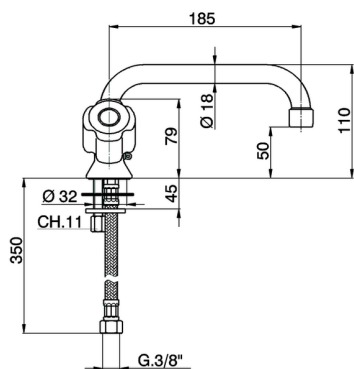

Miscelatore lavello TR_TR000760

MODELLO **TR000760**

Miscelatore lavello, bocca girevole, senza maniglie, flex inox G.3/8"

FINITURE DISPONIBILI

CARATTERISTICHE

Miscelatore lavello TR_TR000760

cisal

TR 00053 (TR 00076)

* con rompigetto
with antispash
mit Strahlregler
avec brise-jet

NR.	DESCRIZIONE DESCRIPTION BESCHREIBUNG DESCRIPTION	N. CODICE CODE NO. WERKSNR. NR. CODE	NR.	DESCRIZIONE DESCRIPTION BESCHREIBUNG DESCRIPTION	N. CODICE CODE NO. WERKSNR. NR. CODE	NR.	DESCRIZIONE DESCRIPTION BESCHREIBUNG DESCRIPTION	N. CODICE CODE NO. WERKSNR. NR. CODE
1	Vitone 1/2" "TR" Headvalve 1/2" "TR" Oberteil 1/2" "TR" Tête 1/2" "TR"	ZZ 92869 0	3	Canna alta Ø18 interasse 200 Swinging spout 200 Ø18 Auslauf-Rohr-U-200 Ø18 Bec orientable 200 Ø18	ZZ 92739 0			
1-1	Guarnizione NBR 90 SH. 16,9x5,5x5 Gasket NBR 90 SH. 16,9x5,5x5 Dichtung NBR 90 SH. 16,9x5,5x5 Joint NBR 90 SH. 16,9x5,5x5	ZZ 92699 0	3-1	Rompigetto M.22x1 Antispash M.22x1 Strahlregler M.22x1 Brise-jet M.22x1	ZZ 92771 0			
1-2	Vite M.4x4,5 tb. Ø8 L.cr. Schraube M.4x4,5 Vis M.4x4,5	ZZ 92625 0	3-2	Calotta 3/4" es.29 Ø19,5 Nut 3/4" Ø19,5 Mutter 3/4" Ø19,5 Ecrrou 3/4" Ø19,5	ZZ 92615 0			
2	Canna a U Ø18 interasse 185 Swinging spout 185 Ø18 Auslauf-Rohr-U-185 Ø18 Bec orientable 185 Ø18	ZZ 92736 0	4	Set installazione monoforo Installation set single hole Befestigungsset Set installation	ZZ 92828 0			
2-1	Rompigetto M.22x1 Antispash M.22x1 Strahlregler M.22x1 Brise-jet M.22x1	ZZ 92771 0	4-1	Guarnizione fibra 3/8" Gasket rubber 3/8" Fiberdichtung 3/8" Joint en fibre 3/8"	ZZ 92696 0			
2-2	Calotta 3/4" es.29 Ø19,5 Nut 3/4" Ø19,5 Mutter 3/4" Ø19,5 Ecrrou 3/4" Ø19,5	ZZ 92615 0	5	Flessibile M.11x1 3/8" F.L.365 Flex M.11x1 3/8" L.365 Anschlusschlauch M.11x1 3/8" L.365 Flex M.11x1 3/8" L.365	ZZ 92842 0			