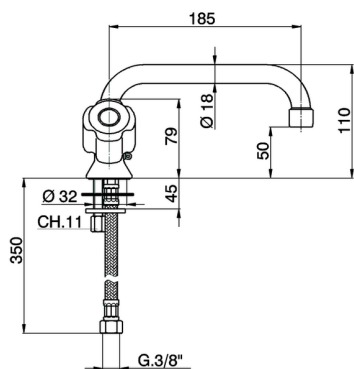

Miscelatore lavello TR_TR000760

MODELLO **TR000760**

Miscelatore lavello, bocca girevole, senza maniglie, flex inox G.3/8"

FINITURE DISPONIBILI

CARATTERISTICHE

Miscelatore lavello TR_TR000760

cisal

TR 00053 (TR 00076)

* con rompigetto
with antispash
mit Strahlregler
avec brise-jet

NR.	DESCRIZIONE DESCRIPTION BESCHREIBUNG DESCRIPTION	N. CODICE CODE NO. WERKSNR. NR. CODE	NR.	DESCRIZIONE DESCRIPTION BESCHREIBUNG DESCRIPTION	N. CODICE CODE NO. WERKSNR. NR. CODE	NR.	DESCRIZIONE DESCRIPTION BESCHREIBUNG DESCRIPTION	N. CODICE CODE NO. WERKSNR. NR. CODE
1	Vitone 1/2" "TR" Headvalve 1/2" "TR" Oberteil 1/2" "TR" Tête 1/2" "TR"	ZZ 92869 0	3	Canna alta Ø18 interasse 200 Swinging spout 200 Ø18 Auslauf-Rohr-U-200 Ø18 Bec orientable 200 Ø18	ZZ 92739 0			
1-1	Guarnizione NBR 90 SH. 16,9x5,5x5 Gasket NBR 90 SH. 16,9x5,5x5 Dichtung NBR 90 SH. 16,9x5,5x5 Joint NBR 90 SH. 16,9x5,5x5	ZZ 92699 0	3-1	Rompigetto M.22x1 Antispash M.22x1 Strahlregler M.22x1 Brise-jet M.22x1	ZZ 92771 0			
1-2	Vite M.4x4,5 tb. Ø8 l.c.r. Schraube M.4x4,5 Vis M.4x4,5	ZZ 92625 0	3-2	Calotta 3/4" es.29 Ø19,5 Nut 3/4" Ø19,5 Mutter 3/4" Ø19,5 Ecrrou 3/4" Ø19,5	ZZ 92615 0			
2	Canna a U Ø18 interasse 185 Swinging spout 185 Ø18 Auslauf-Rohr-U-185 Ø18 Bec orientable 185 Ø18	ZZ 92736 0	4	Set installazione monoforo Installation set single hole Befestigungsset Set installation	ZZ 92828 0			
2-1	Rompigetto M.22x1 Antispash M.22x1 Strahlregler M.22x1 Brise-jet M.22x1	ZZ 92771 0	4-1	Guarnizione fibra 3/8" Gasket rubber 3/8" Fiberdichtung 3/8" Joint en fibre 3/8"	ZZ 92696 0			
2-2	Calotta 3/4" es.29 Ø19,5 Nut 3/4" Ø19,5 Mutter 3/4" Ø19,5 Ecrrou 3/4" Ø19,5	ZZ 92615 0	5	Flessibile M.11x1 3/8" F.L.365 Flex M.11x1 3/8" L.365 Anschlusschlauch M.11x1 3/8" L.365 Flex M.11x1 3/8" L.365	ZZ 92842 0			