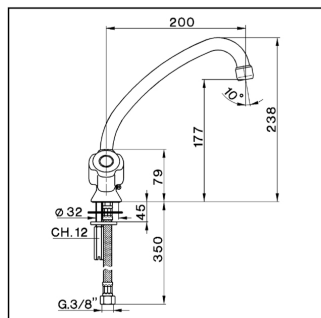

Miscelatore lavello TR_TR000760

MODELLO **TR000760**

Miscelatore lavello, bocca girevole, senza maniglie, flex inox G.3/8"

FINITURE DISPONIBILI

CARATTERISTICHE

Miscelatore lavello TR_TR000760

cisal

TR 00053 (TR 00076)

* con rompigetto
with antispash
mit Strahlregler
avec brise-jet

NR.	DESCRIZIONE DESCRIPTION BESCHREIBUNG DESCRIPTION	N. CODICE CODE NO. WERKSNR. NR. CODE	NR.	DESCRIZIONE DESCRIPTION BESCHREIBUNG DESCRIPTION	N. CODICE CODE NO. WERKSNR. NR. CODE	NR.	DESCRIZIONE DESCRIPTION BESCHREIBUNG DESCRIPTION	N. CODICE CODE NO. WERKSNR. NR. CODE
1	Vitone 1/2" "TR" Headvalve 1/2" "TR" Oberteil 1/2" "TR" Tête 1/2" "TR"	ZZ 92869 0	3	Canna alta Ø18 interasse 200 Swinging spout 200 Ø18 Auslauf-Rohr-U-200 Ø18 Bec orientable 200 Ø18	ZZ 92739 0			
1-1	Guarnizione NBR 90 SH. 16,9x5,5x5 Gasket NBR 90 SH. 16,9x5,5x5 Dichtung NBR 90 SH. 16,9x5,5x5 Joint NBR 90 SH. 16,9x5,5x5	ZZ 92699 0	3-1	Rompigetto M.22x1 Antispash M.22x1 Strahlregler M.22x1 Brise-jet M.22x1	ZZ 92771 0			
1-2	Vite M.4x4,5 tb. Ø8 L.cr. Schraube M.4x4,5 Vis M.4x4,5	ZZ 92625 0	3-2	Calotta 3/4" es.29 Ø19,5 Nut 3/4" Ø19,5 Mutter 3/4" Ø19,5 Ecrrou 3/4" Ø19,5	ZZ 92615 0			
2	Canna a U Ø18 interasse 185 Swinging spout 185 Ø18 Auslauf-Rohr-U-185 Ø18 Bec orientable 185 Ø18	ZZ 92736 0	4	Set installazione monoforo Installation set single hole Befestigungsset Set installation	ZZ 92828 0			
2-1	Rompigetto M.22x1 Antispash M.22x1 Strahlregler M.22x1 Brise-jet M.22x1	ZZ 92771 0	4-1	Guarnizione fibra 3/8" Gasket rubber 3/8" Fiberdichtung 3/8" Joint en fibre 3/8"	ZZ 92696 0			
2-2	Calotta 3/4" es.29 Ø19,5 Nut 3/4" Ø19,5 Mutter 3/4" Ø19,5 Ecrrou 3/4" Ø19,5	ZZ 92615 0	5	Flessibile M.11x1 3/8" F.L.365 Flex M.11x1 3/8" L.365 Anschlusschlauch M.11x1 3/8" L.365 Flex M.11x1 3/8" L.365	ZZ 92842 0			