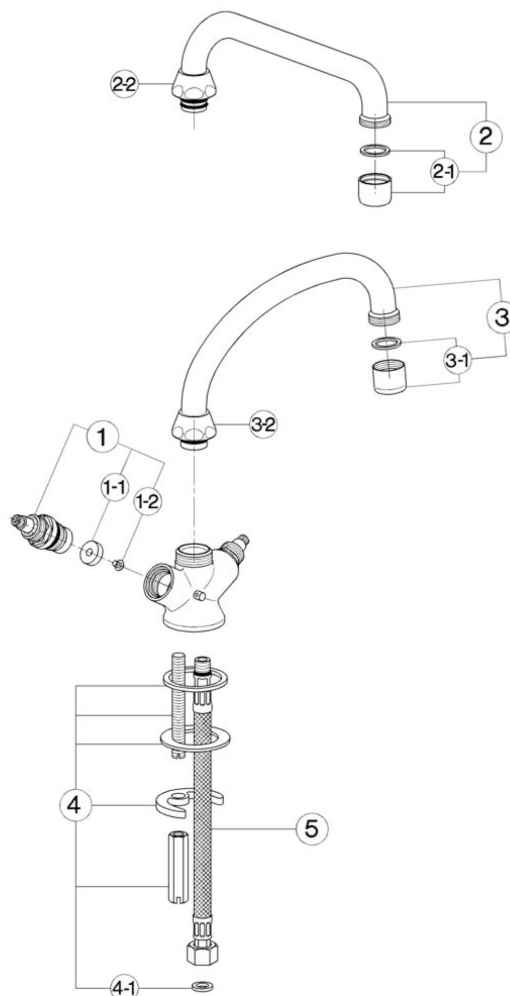

bar	PORTATA BOCCA DI EROGAZIONE * SPOUT FLOW RATE DURCHFLOSS WANNENEINLAUF DEBIT BEC DÉVERSEUR l/min.
0.5	10
1	13.5
2	19
3	23
4	26.5
5	30

* con rompigetto
with antispash
mit Strahlregler
avec brise-jet

NR.	DESCRIZIONE DESCRIPTION BESCHREIBUNG DESCRIPTION	N. CODICE CODE NO. WERKSNR. NR. CODE	NR.	DESCRIZIONE DESCRIPTION BESCHREIBUNG DESCRIPTION	N. CODICE CODE NO. WERKSNR. NR. CODE	NR.	DESCRIZIONE DESCRIPTION BESCHREIBUNG DESCRIPTION	N. CODICE CODE NO. WERKSNR. NR. CODE
1	Vitone 1/2" "TR" Headvalve 1/2" "TR" Oberteil 1/2" "TR" Tête 1/2" "TR"	ZZ 92869 0	3	Canna alta Ø18 interasse 200 Swinging spout 200 Ø18 Auslauf-Rohr-U-200 Ø18 Bec orientable 200 Ø18	ZZ 92739 0			
1-1	Guarnizione NBR 90 SH. 16,9x5,5x5 Gasket NBR 90 SH. 16,9x5,5x5 Dichtung NBR 90 SH. 16,9x5,5x5 Joint NBR 90 SH. 16,9x5,5x5	ZZ 92699 0	3-1	Rompigetto M.22x1 Antispash M.22x1 Strahlregler M.22x1 Brise-jet M.22x1	ZZ 92771 0			
1-2	Vite M.4x4,5 tb. Ø8 l.c.r. Schraube M.4x4,5 Vis M.4x4,5	ZZ 92625 0	3-2	Calotta 3/4" es.29 Ø19,5 Nut 3/4" Ø19,5 Mutter 3/4" Ø19,5 Ecrrou 3/4" Ø19,5	ZZ 92615 0			
2	Canna a U Ø18 interasse 185 Swinging spout 185 Ø18 Auslauf-Rohr-U-185 Ø18 Bec orientable 185 Ø18	ZZ 92736 0	4	Set installazione monoforo Installation set single hole Befestigungsset Set installation	ZZ 92828 0			
2-1	Rompigetto M.22x1 Antispash M.22x1 Strahlregler M.22x1 Brise-jet M.22x1	ZZ 92771 0	4-1	Guarnizione fibra 3/8" Gasket rubber 3/8" Fiberdichtung 3/8" Joint en fibre 3/8"	ZZ 92696 0			
2-2	Calotta 3/4" es.29 Ø19,5 Nut 3/4" Ø19,5 Mutter 3/4" Ø19,5 Ecrrou 3/4" Ø19,5	ZZ 92615 0	5	Flessibile M.11x1 3/8" F.L.365 Flex M.11x1 3/8" L.365 Anschlusschlauch M.11x1 3/8" L.365 Flex M.11x1 3/8" L.365	ZZ 92842 0			

TR000760

<https://www.cisal.it/miscelatore-lavello-tr-tr000760>

2026-07-07