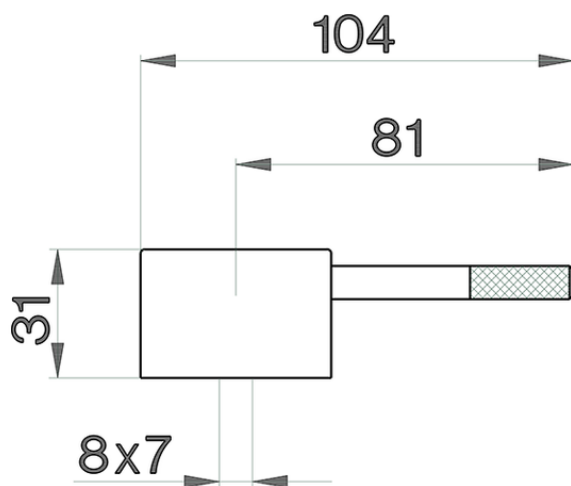

## Leva monocomando 'LS' RICAMBI\_ZZ932910

ZZ932910

<https://www.cisal.it/leva-monocomando-ls-ricambi-zz932910>

2026-07-02