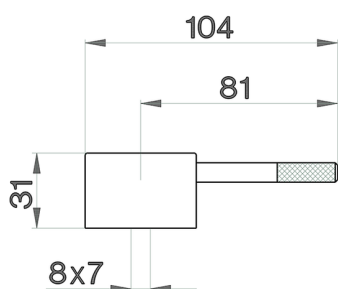

Leva monocomando 'LS' RICAMBI_ZZ932910

MODELLO **ZZ932910**

Leva monocomando 'LS'

FINITURE DISPONIBILI

21 21 Cromo

2A 2A Nichel Satinato Spazzolato

CARATTERISTICHE

2026-07-02