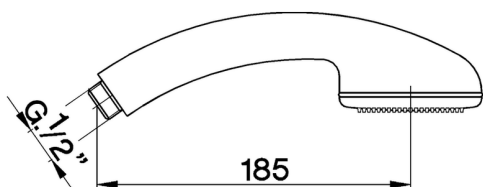

Doccetta Gea SHOWER_DS014140

MODELLO **DS014140**

Doccetta Gea, monogetto

FINITURE DISPONIBILI

CARATTERISTICHE

2026-05-25