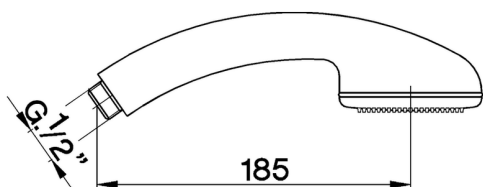

Doccetta Gea SHOWER_DS014140

MODELLO **DS014140**

Doccetta Gea, monogetto

FINITURE DISPONIBILI

CARATTERISTICHE

2026-04-02