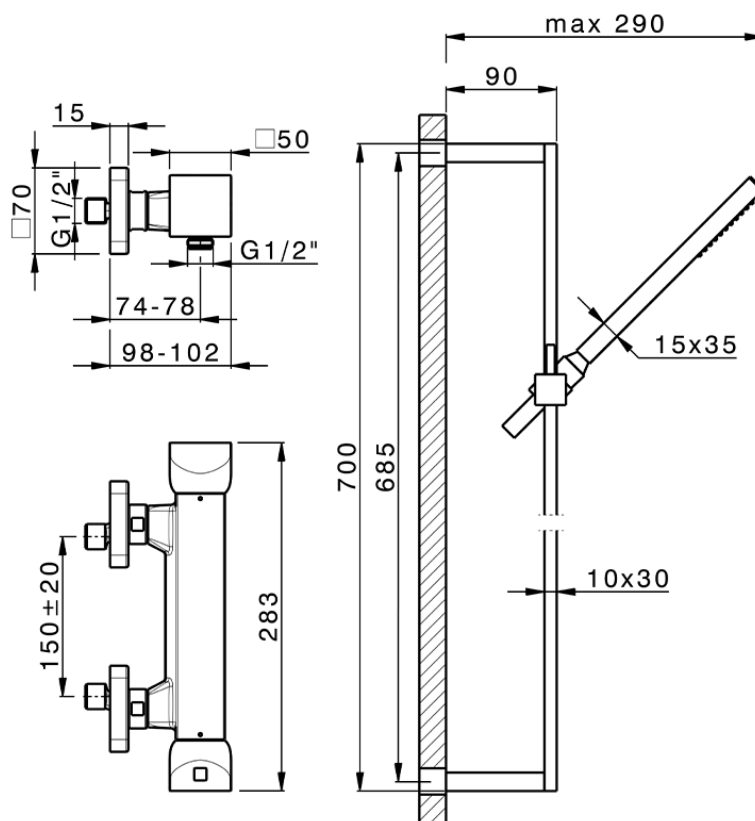

Miscelatore termostatico doccia con saliscendi HI-RISE_RIS01010

RIS01010

<https://www.cisal.it/miscelatore-termostatico-doccia-con-saliscendi-hi-rise-ris01010>

2025-10-26