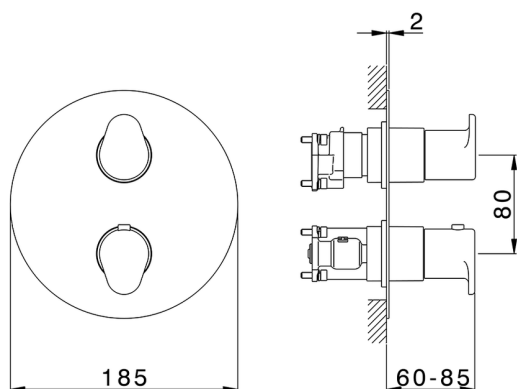

Completo Termostatico per One-Box ONE BOX_LV0BT030

MODELLO **LV0BT030**

Completo Termostatico per One-Box, con devia stop 1-2-3 uscite, profondità minima di installazione 67 mm, senza parte incasso, per art. ZA00B030-ZA00B031

FINITURE DISPONIBILI

-  **21** 21 Cromo
-  **2B** 2B Nichel Lucido
-  **2F** 2F Nichel Spazzolato
-  **40** 40 Nero Opaco
-  **4Q** 4Q Bianco Opaco

CARATTERISTICHE

Ricambio Cartuccia **24.04A.PP**
Cartuccia Termostatica Plus P 8X20
 Installazione **Incasso**
 Parti Incasso necessarie **ZA00B031**
ZA00B030