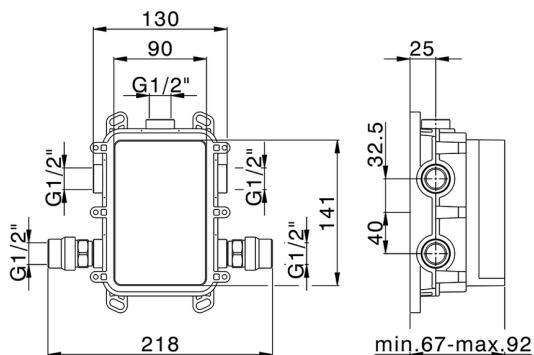

One-Box Universale per incasso ONE BOX_ZA00B031

MODELLO **ZA00B031**

One-Box Universale per incasso, per termostatico o monocomando 1, 2 o 3 uscite, senza parte esterna, con silenziosi, con guarnizione per sigillatura

FINITURE DISPONIBILI

04 04 Senza Finitura

CARATTERISTICHE

Incasso **1**

Termostatico

Il Termostatico Cisal è il tuo personale gestore dell'acqua che ti aiuta a gestire e controllare acqua ed energia senza sprechi.