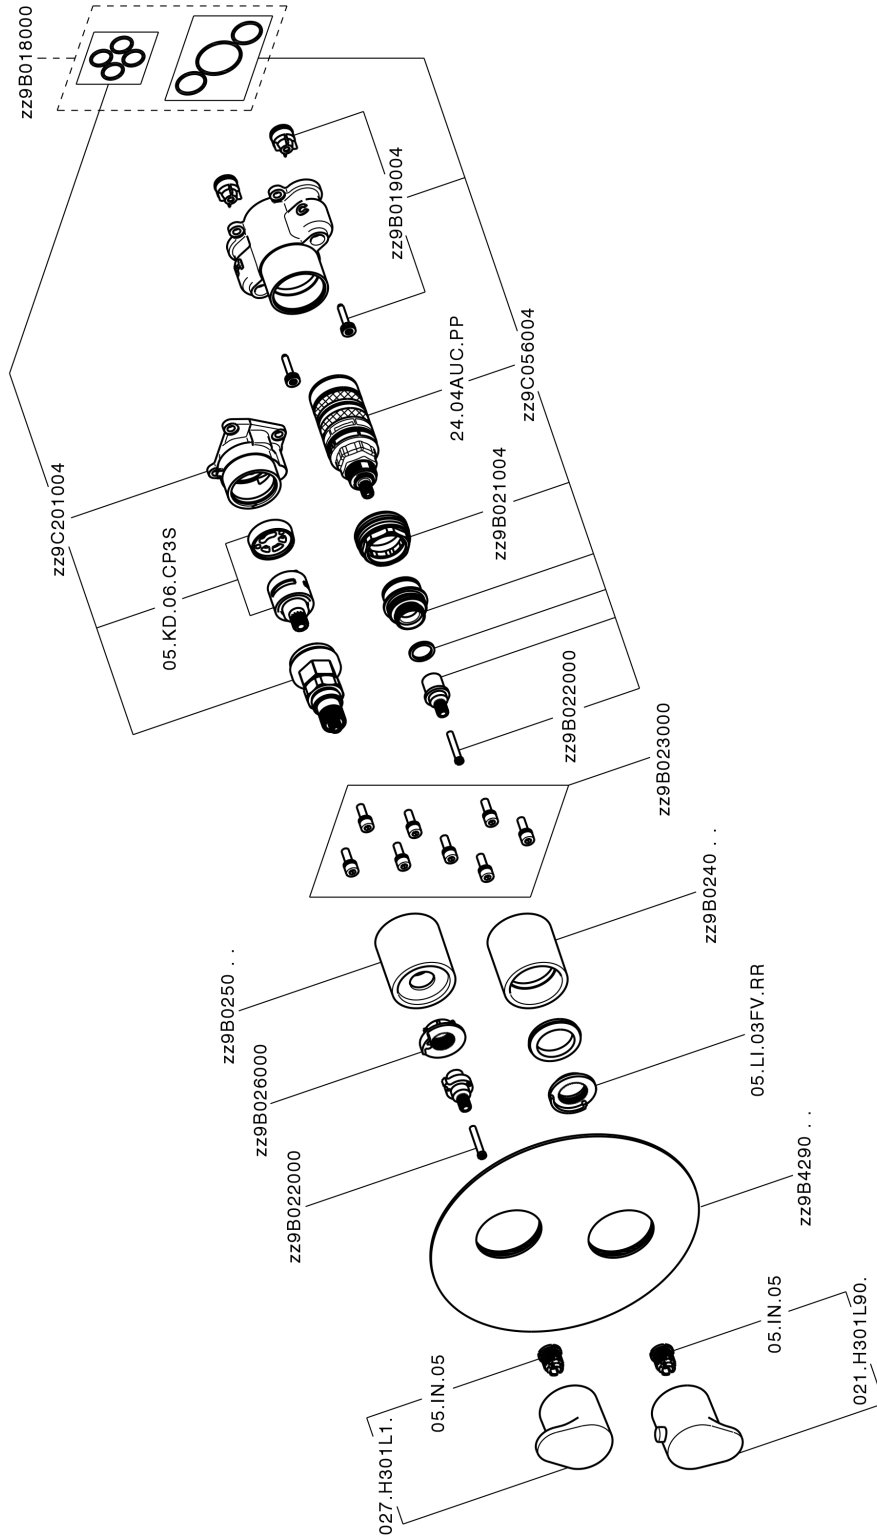

Completo Termostatico per One-Box ONE BOX_LV0BT030

MODELLO **LV0BT030**

Completo Termostatico per One-Box, con devia stop 1-2-3 uscite, profondità minima di installazione 67 mm, senza parte incasso, per art. ZA00B030-ZA00B031

FINITURE DISPONIBILI

-  **21** 21 Cromo
-  **2B** 2B Nichel Lucido
-  **2F** 2F Nichel Spazzolato
-  **40** 40 Nero Opaco
-  **4Q** 4Q Bianco Opaco

CARATTERISTICHE

Ricambio Cartuccia **24.04A.PP**
Cartuccia Termostatica Plus P 8X20
 Installazione **Incasso**
 Parti Incasso necessarie **ZA00B031**
ZA00B030

DeviaStop

La tecnologia Devia Stop di Cisal consente con un semplice movimento rotativo di gestire la portata dell'acqua e di scegliere la modalità d'erogazione (soffione, doccia a mano).

Termostatico

Il Termostatico Cisal è il tuo personale gestore dell'acqua che ti aiuta a gestire e controllare acqua ed energia senza sprechi.

Completo Termostatico per One-Box ONE BOX_LV0BT030

LV0BT030

<https://www.cisal.it/completo-termostatico-per-one-box-one-box-lv0bt030>

One-Box Universale per incasso ONE BOX_ZA00B031

MODELLO **ZA00B031**

One-Box Universale per incasso, per termostatico o monocomando 1, 2 o 3 uscite, senza parte esterna, con silenziosi, con guarnizione per sigillatura