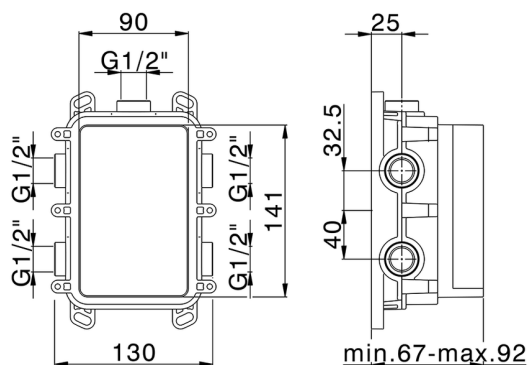

One-Box Universale per incasso ONE BOX_ZA00B030

MODELLO **ZA00B030**

One-Box Universale per incasso, per termostatico o monocomando 1, 2 o 3 uscite, senza parte esterna, senza silenziosi, con guarnizione per sigillatura

FINITURE DISPONIBILI

04 04 Senza Finitura

CARATTERISTICHE

Incasso **1**

Termostatico

Il Termostatico Cisal è il tuo personale gestore dell'acqua che ti aiuta a gestire e controllare acqua ed energia senza sprechi.

2026-04-27