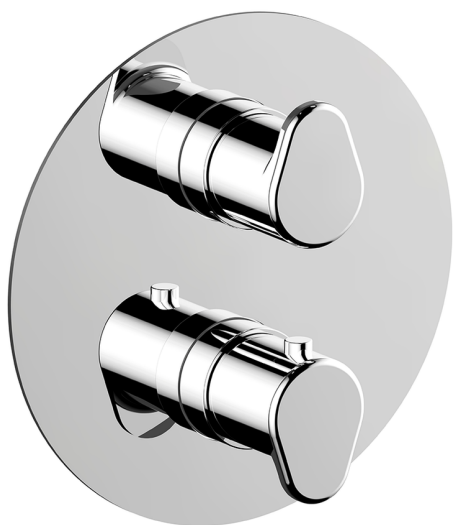

Completo Termostatico per One-Box ONE BOX_LV0BT030

MODELLO **LV0BT030**

Completo Termostatico per One-Box, con devia stop 1-2-3 uscite, profondità minima di installazione 67 mm, senza parte incasso, per art. ZA00B030-ZA00B031

FINITURE DISPONIBILI

-  **21** 21 Cromo
-  **2B** 2B Nichel Lucido
-  **2F** 2F Nichel Spazzolato
-  **40** 40 Nero Opaco
-  **4Q** 4Q Bianco Opaco

CARATTERISTICHE

Ricambio Cartuccia **24.04A.PP**
Cartuccia Termostatica Plus P 8X20
 Installazione **Incasso**
 Parti Incasso necessarie **ZA00B031**
ZA00B030

DeviaStop

La tecnologia Devia Stop di Cisal consente con un semplice movimento rotativo di gestire la portata dell'acqua e di scegliere la modalità d'erogazione (soffione, doccia a mano).

Termostatico

Il Termostatico Cisal è il tuo personale gestore dell'acqua che ti aiuta a gestire e controllare acqua ed energia senza sprechi.

Completo Termostatico per One-Box ONE BOX_LV0BT030

LV0BT030

<https://www.cisal.it/completo-termostatico-per-one-box-one-box-lv0bt030>

One-Box Universale per incasso ONE BOX_ZA00B031

MODELLO **ZA00B031**

One-Box Universale per incasso, per termostatico o monocomando 1, 2 o 3 uscite, senza parte esterna, con silenziosi, con guarnizione per sigillatura