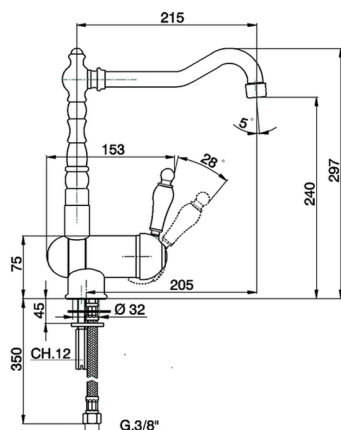

Miscelatore monocomando lavello pieghevole ARCANA EMPRESS_EM001530

MODELLO **EM001530**

Miscelatore monocomando lavello pieghevole, bocca girevole, flex inox G.3/8"

FINITURE DISPONIBILI

-  **21** 21 Cromo
-  **24** 24 Oro
-  **26** 26 Vecchio Rame
-  **27** 27 Vecchio Bronzo
-  **2A** 2A Nichel Satinato Spazzolato
-  **74** 74 Cromo/Oro

CARATTERISTICHE

Ricambio Cartuccia **ZZ92909000**

Cartuccia Monocomando 43 mm

Miscelatore monocomando livello pieghevole ARCANA EMPRESS_EM001530

EM001530

<https://www.cisal.it/miscelatore-monocomando-lavello-pieghevole-arcana-empress-em001530>