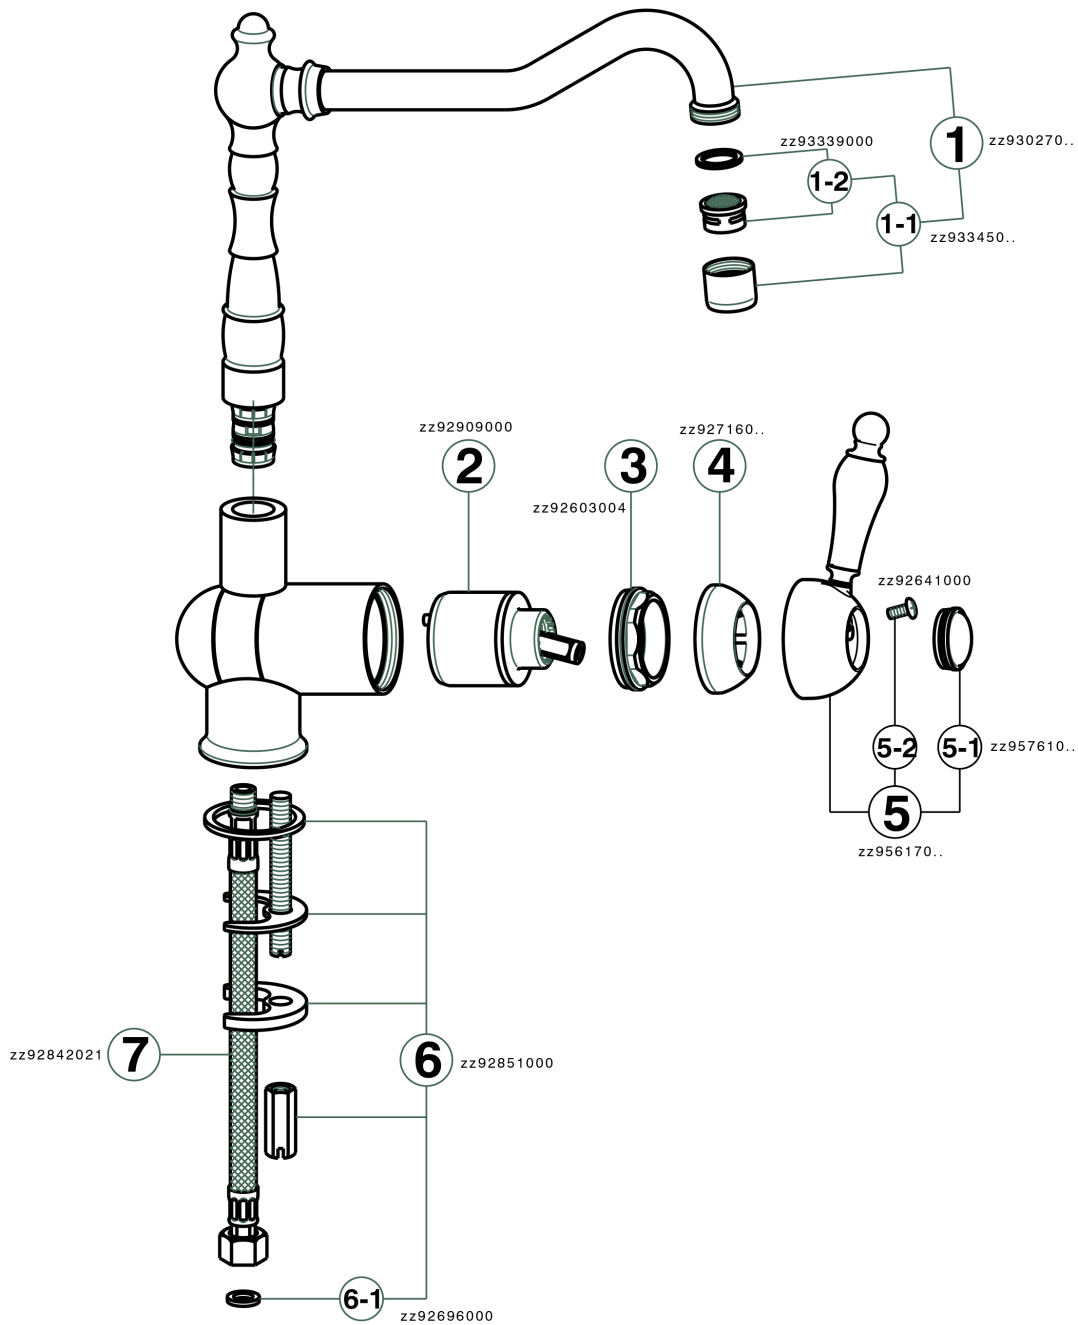

Miscelatore monocomando lavello pieghevole ARCANA EMPRESS_EM001530

MODELLO **EM001530**

Miscelatore monocomando lavello pieghevole, bocca girevole, flex inox G.3/8"

FINITURE DISPONIBILI

-  **21** 21 Cromo
-  **24** 24 Oro
-  **26** 26 Vecchio Rame
-  **27** 27 Vecchio Bronzo
-  **2A** 2A Nichel Satinato Spazzolato
-  **74** 74 Cromo/Oro

CARATTERISTICHE

Ricambio Cartuccia **ZZ92909000**

Cartuccia Monocomando 43 mm

Miscelatore monocomando livello pieghevole ARCANA EMPRESS_EM001530

EM001530

<https://www.cisal.it/miscelatore-monocomando-lavello-pieghevole-arcana-empress-em001530>