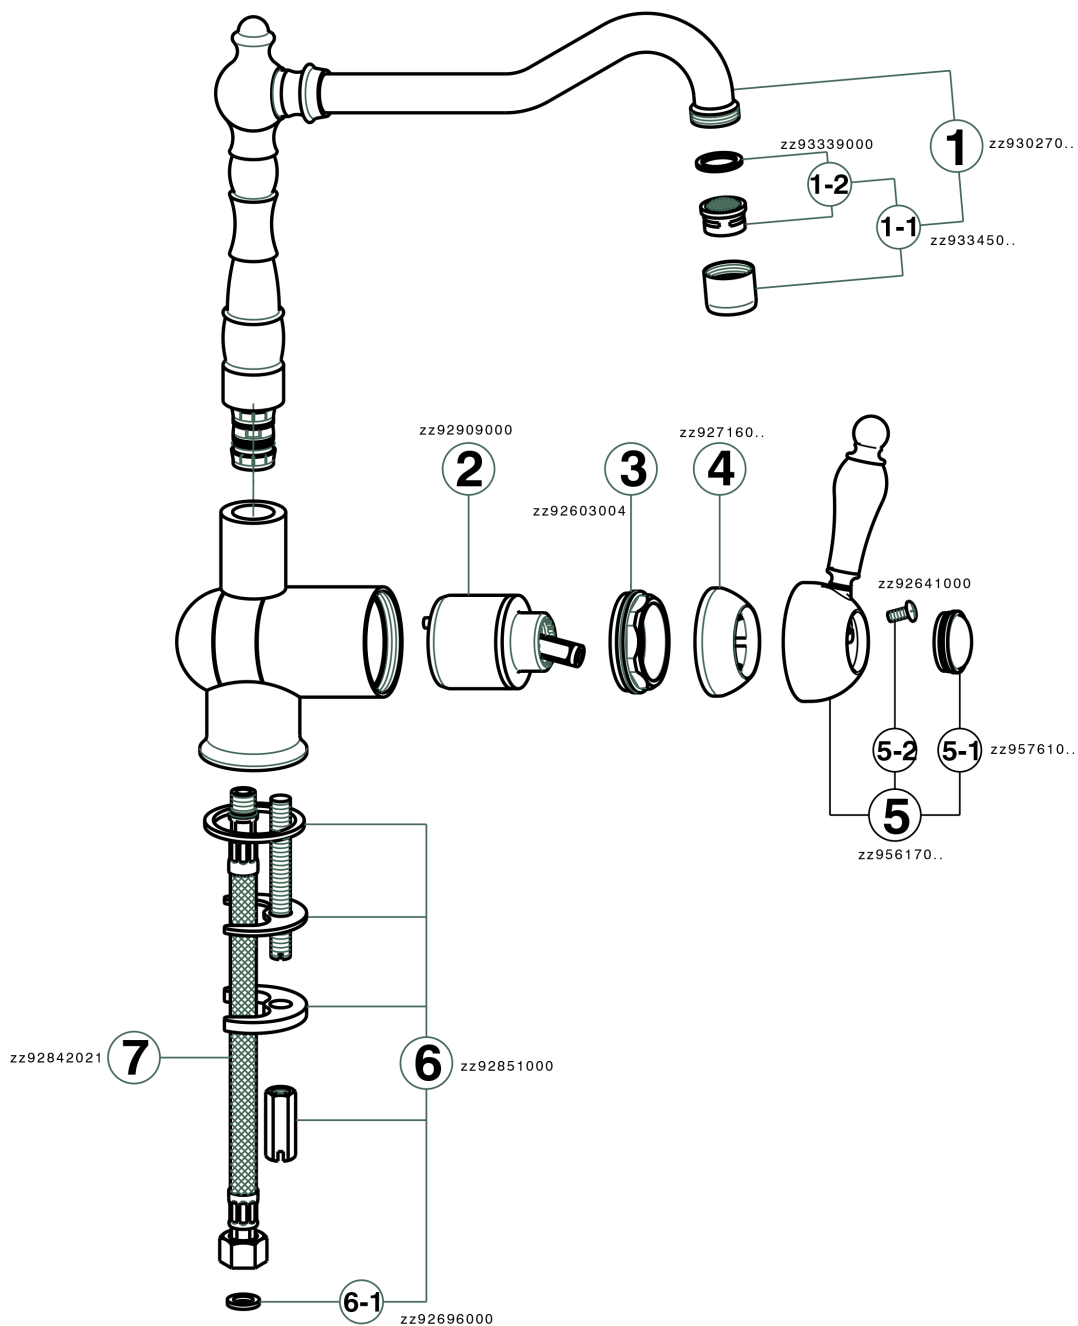

Miscelatore monocomando livello pieghevole ARCANA EMPRESS_EM001530

EM001530

<https://www.cisal.it/miscelatore-monocomando-lavello-pieghevole-arcana-empress-em001530>

2026-07-02