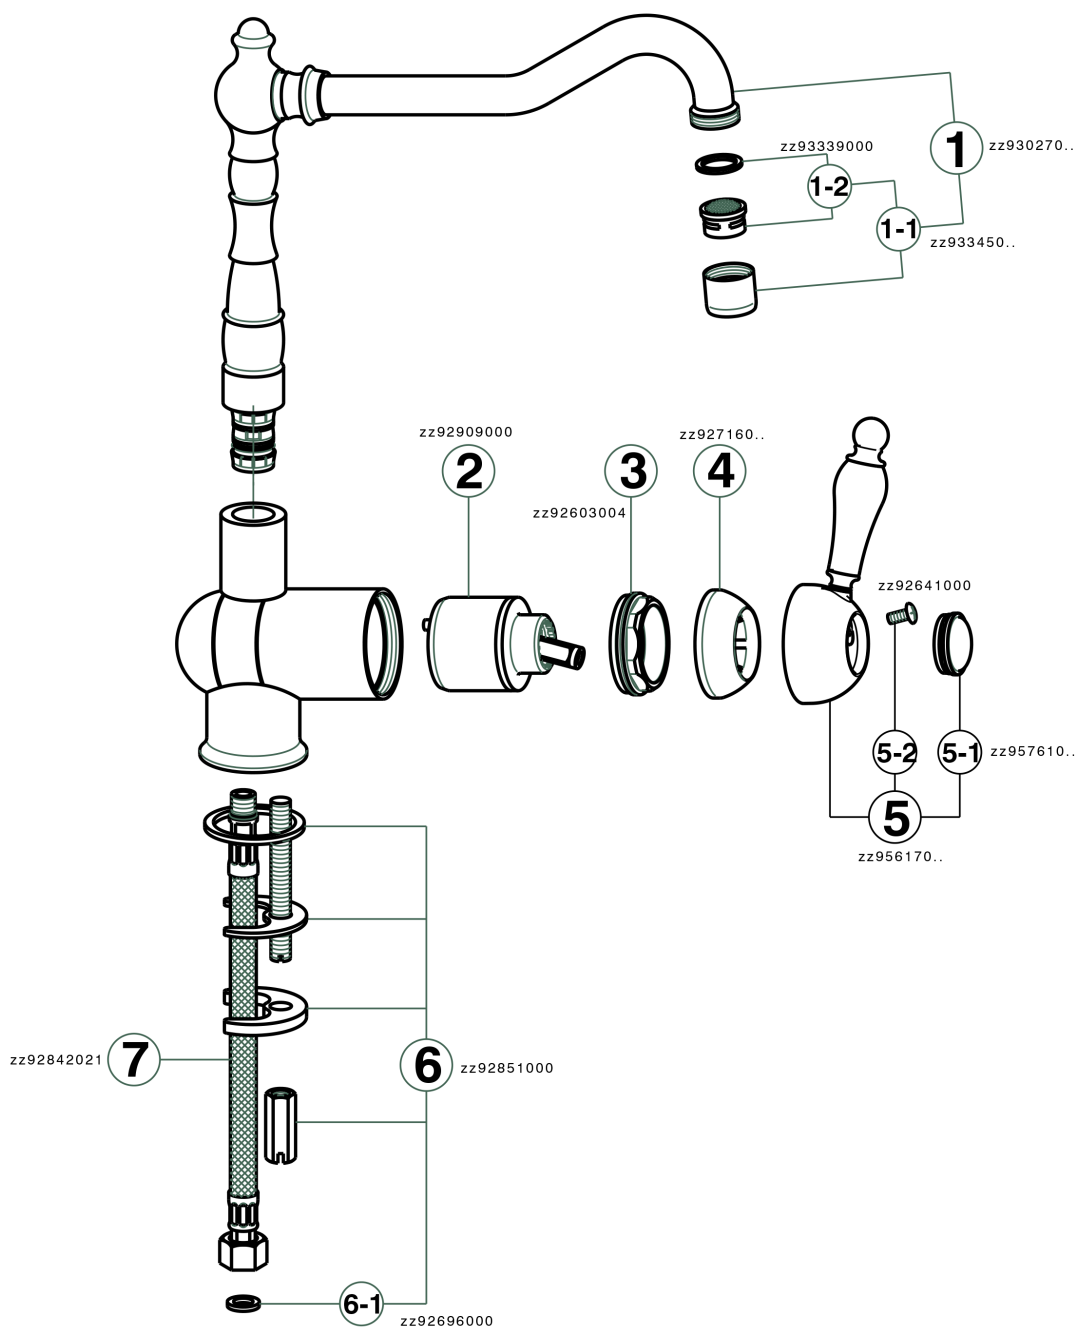

Miscelatore monocomando lavello pieghevole ARCANA EMPRESS_EM001530

MODELLO **EM001530**

Miscelatore monocomando lavello pieghevole, bocca girevole, flex inox G.3/8"

FINITURE DISPONIBILI

-  **21** 21 Cromo
-  **24** 24 Oro
-  **26** 26 Vecchio Rame
-  **27** 27 Vecchio Bronzo
-  **2A** 2A Nichel Satinato Spazzolato
-  **74** 74 Cromo/Oro

CARATTERISTICHE

Ricambio Cartuccia **ZZ92909000**

Cartuccia Monocomando 43 mm

Miscelatore monocomando lavello pieghevole ARCANA EMPRESS_EM001530

EM001530

<https://www.cisal.it/miscelatore-monocomando-lavello-pieghevole-arcana-empress-em001530>