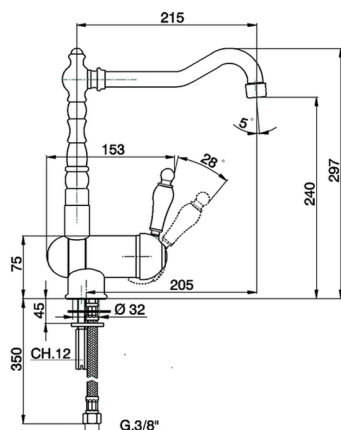

Miscelatore monocomando lavello pieghevole ARCANA EMPRESS_EM001530

MODELLO **EM001530**

Miscelatore monocomando lavello pieghevole, bocca girevole, flex inox G.3/8"

FINITURE DISPONIBILI

-  **21** 21 Cromo
-  **24** 24 Oro
-  **26** 26 Vecchio Rame
-  **27** 27 Vecchio Bronzo
-  **2A** 2A Nichel Satinato Spazzolato
-  **74** 74 Cromo/Oro

CARATTERISTICHE

Ricambio Cartuccia **ZZ92909000**

Cartuccia Monocomando 43 mm

Miscelatore monocomando lavello pieghevole ARCANA EMPRESS_EM001530

EM001530

<https://www.cisal.it/miscelatore-monocomando-lavello-pieghevole-arcana-empress-em001530>