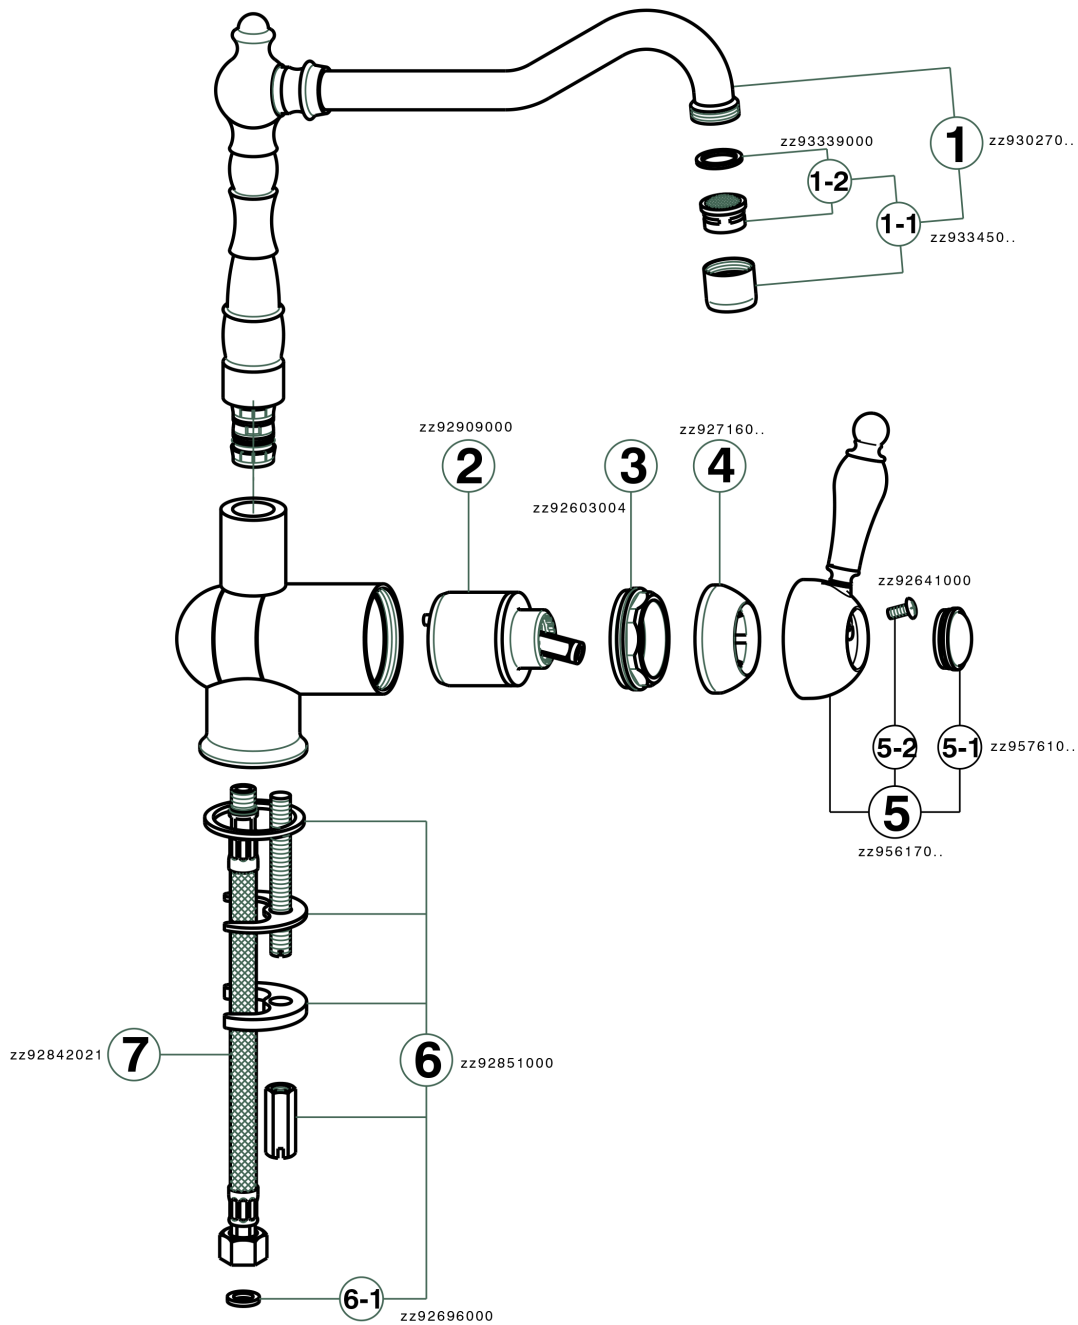

## Miscelatore monocomando livello pieghevole ARCANA EMPRESS\_EM001530

EM001530

<https://www.cisal.it/miscelatore-monocomando-lavello-pieghevole-arcana-empress-em001530>

2026-05-14