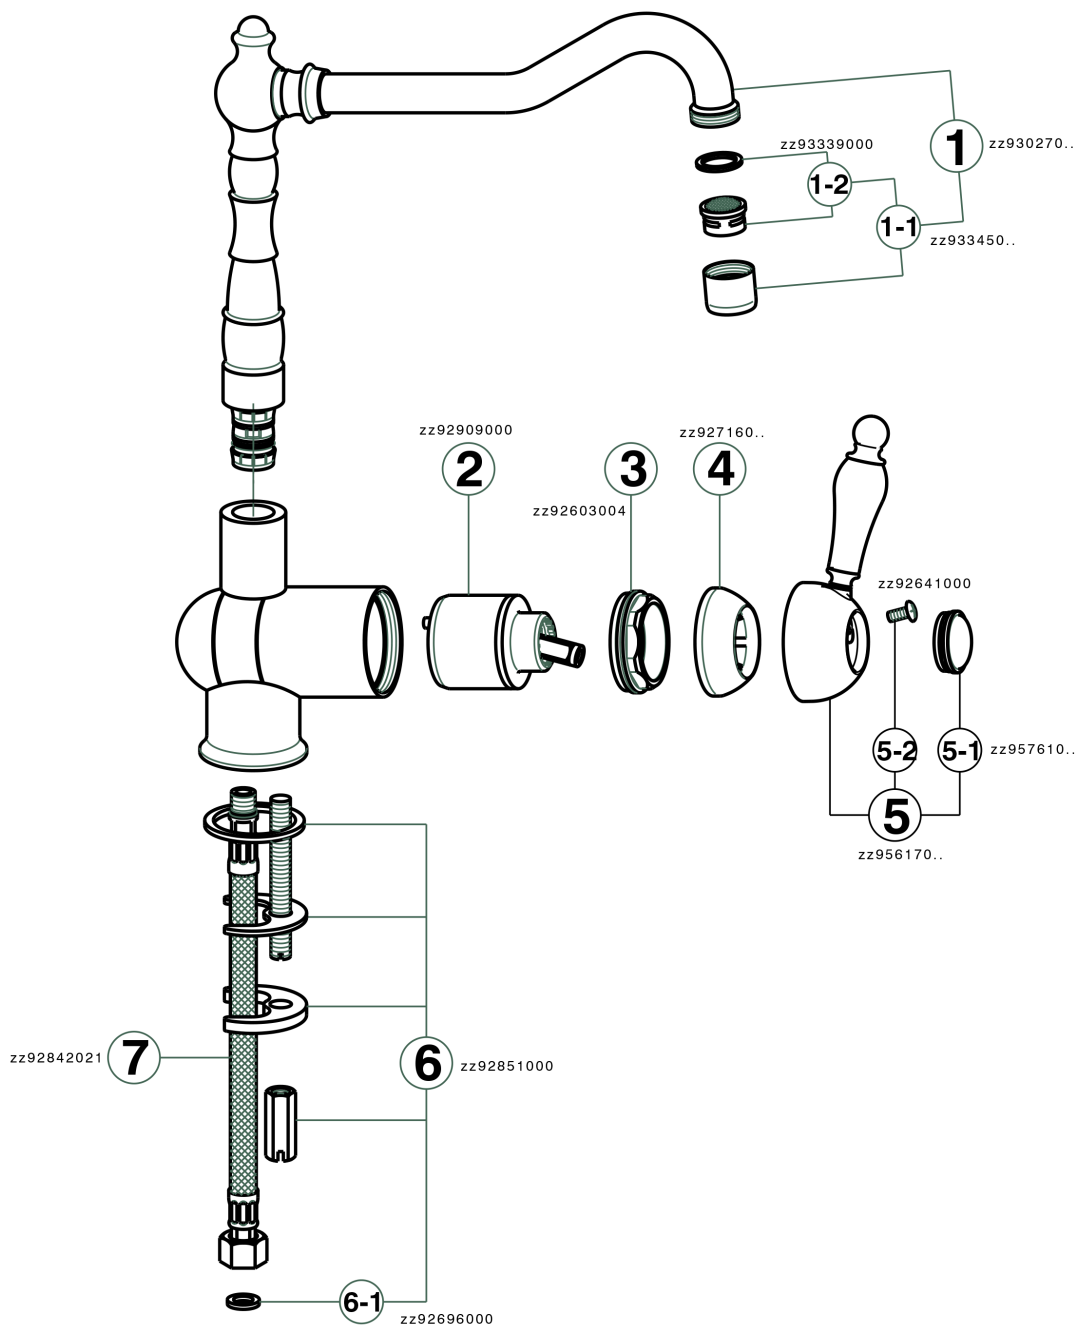

Miscelatore monocomando lavello pieghevole ARCANA EMPRESS_EM001530

MODELLO **EM001530**

Miscelatore monocomando lavello pieghevole, bocca girevole, flex inox G.3/8"

FINITURE DISPONIBILI

-  **21** 21 Cromo
-  **24** 24 Oro
-  **26** 26 Vecchio Rame
-  **27** 27 Vecchio Bronzo
-  **2A** 2A Nichel Satinato Spazzolato
-  **74** 74 Cromo/Oro

CARATTERISTICHE

Ricambio Cartuccia **ZZ92909000**

Cartuccia Monocomando 43 mm

Miscelatore monocomando livello pieghevole ARCANA EMPRESS_EM001530

EM001530

<https://www.cisal.it/miscelatore-monocomando-lavello-pieghevole-arcana-empress-em001530>