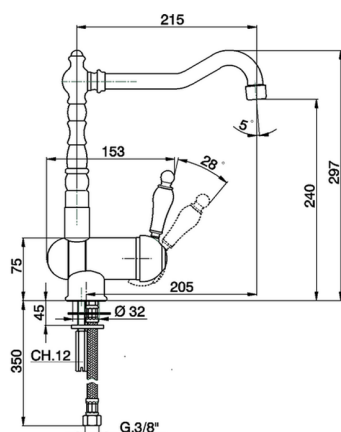

Miscelatore monocomando lavello pieghevole ARCANA EMPRESS_EM001530

MODELLO **EM001530**

Miscelatore monocomando lavello pieghevole, bocca girevole, flex inox G.3/8"

FINITURE DISPONIBILI

-  **21** 21 Cromo
-  **24** 24 Oro
-  **26** 26 Vecchio Rame
-  **27** 27 Vecchio Bronzo
-  **2A** 2A Nichel Satinato Spazzolato
-  **74** 74 Cromo/Oro

CARATTERISTICHE

Ricambio Cartuccia **ZZ92909000**

Cartuccia Monocomando 43 mm

Miscelatore monocomando livello pieghevole ARCANA EMPRESS_EM001530

EM001530

<https://www.cisal.it/miscelatore-monocomando-lavello-pieghevole-arcana-empress-em001530>