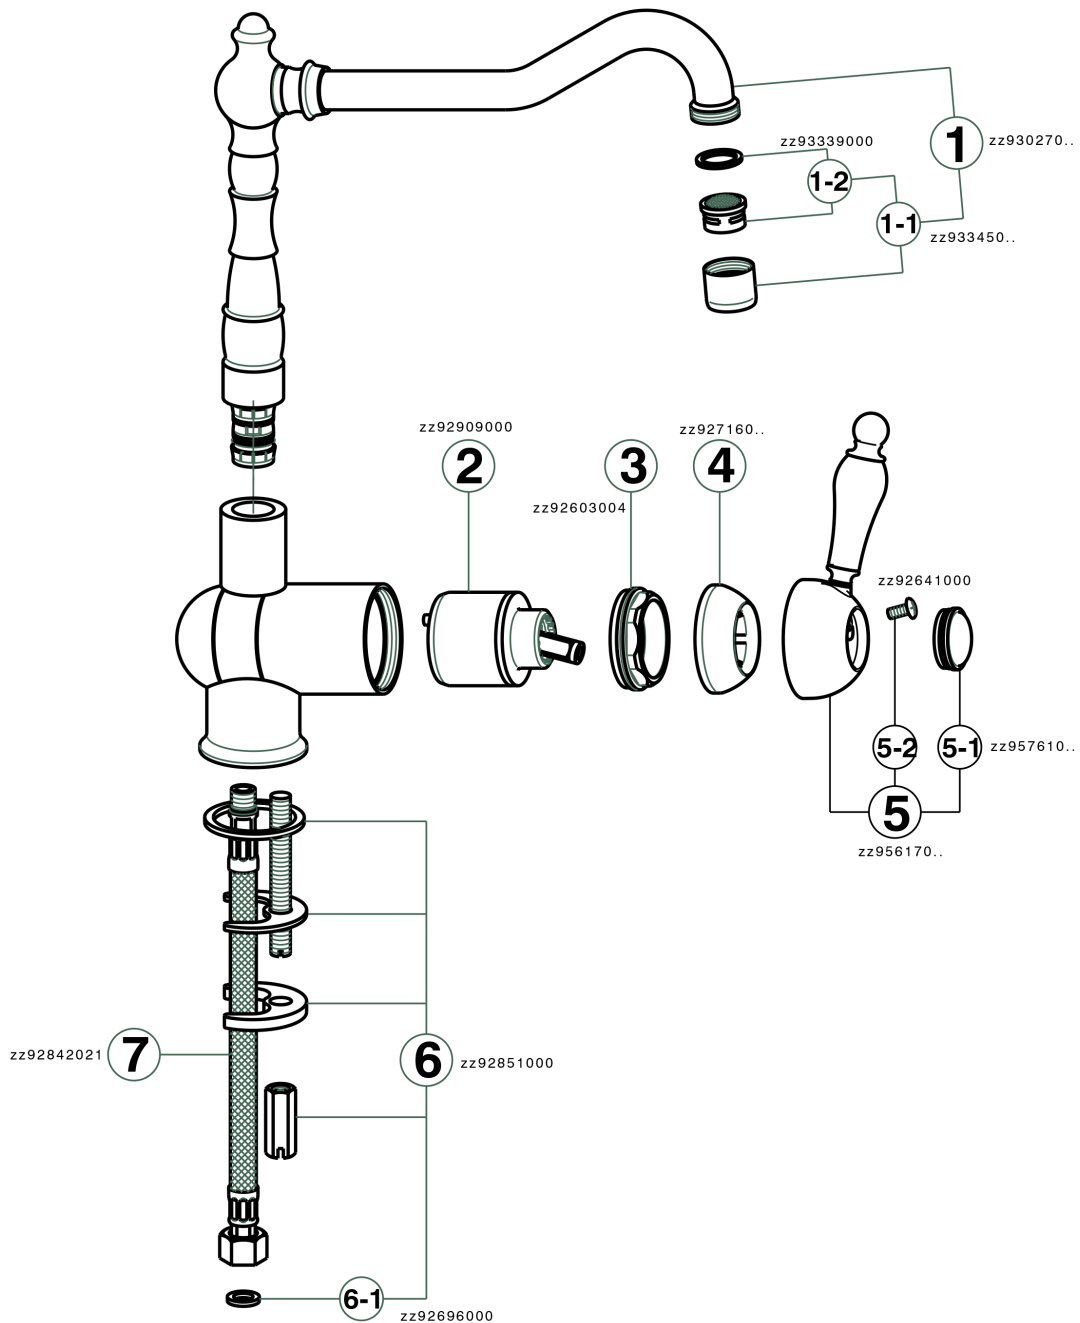

Miscelatore monocomando lavello pieghevole ARCANA EMPRESS_EM001530

MODELLO **EM001530**

Miscelatore monocomando lavello pieghevole, bocca girevole, flex inox G.3/8"

FINITURE DISPONIBILI

-  **21** 21 Cromo
-  **24** 24 Oro
-  **26** 26 Vecchio Rame
-  **27** 27 Vecchio Bronzo
-  **2A** 2A Nichel Satinato Spazzolato
-  **74** 74 Cromo/Oro

CARATTERISTICHE

Ricambio Cartuccia **ZZ92909000**

Cartuccia Monocomando 43 mm

Miscelatore monocomando livello pieghevole ARCANA EMPRESS_EM001530

EM001530

<https://www.cisal.it/miscelatore-monocomando-lavello-pieghevole-arcana-empress-em001530>