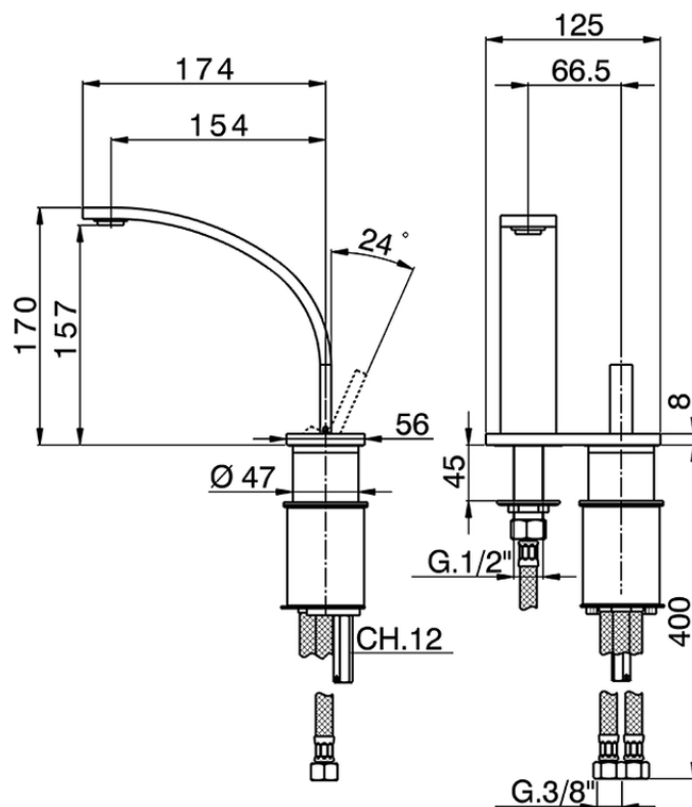

## Miscelatore monocomando lavabo 2 fori WAVE\_WA006520

WA006520

<https://www.cisal.it/miscelatore-monocomando-lavabo-2-fori-wave-wa006520>

2026-05-25