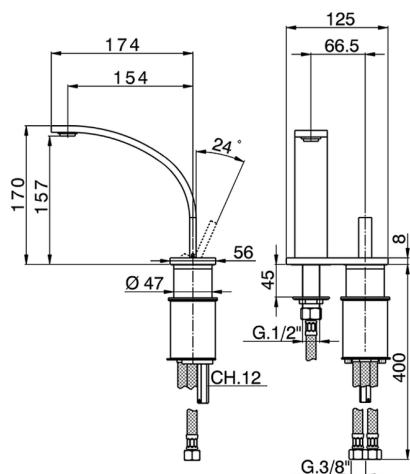

Miscelatore monocomando lavabo 2 fori WAVE_WA006520

MODELLO **WA006520**

Miscelatore monocomando lavabo 2 fori, senza scarico automatico, flex inox G.3/8"

FINITURE DISPONIBILI

-  **21** 21 Cromo
-  **2F** 2F Nichel Spazzolato
-  **2Q** 2Q Black Titanium

CARATTERISTICHE

Ricambio Cartuccia **ZZ93197000**

Cartuccia Monocomando Joystick 38mm

2026-05-25