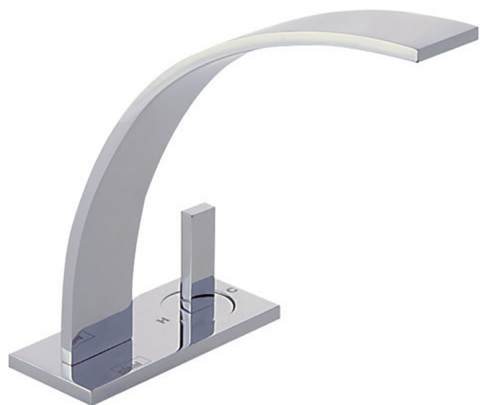

Miscelatore monocomando lavabo 2 fori WAVE_WA006520

MODELLO **WA006520**

Miscelatore monocomando lavabo 2 fori, senza scarico automatico, flex inox G.3/8"

FINITURE DISPONIBILI

-  **21** 21 Cromo
-  **2F** 2F Nichel Spazzolato
-  **2Q** 2Q Black Titanium

CARATTERISTICHE

Ricambio Cartuccia **ZZ93197000**

Cartuccia Monocomando Joystick 38mm

2026-05-25