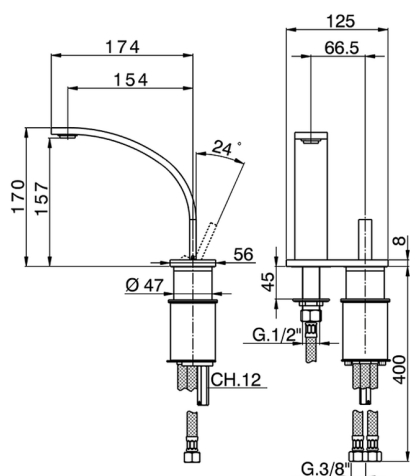

Miscelatore monocomando lavabo 2 fori WAVE_WA006520

MODELLO **WA006520**

Miscelatore monocomando lavabo 2 fori, senza scarico automatico, flex inox G.3/8"

FINITURE DISPONIBILI

-  **21** 21 Cromo
-  **2F** 2F Nichel Spazzolato
-  **2Q** 2Q Black Titanium

CARATTERISTICHE

Ricambio Cartuccia **ZZ93197000**

Cartuccia Monocomando Joystick 38mm

2026-05-25