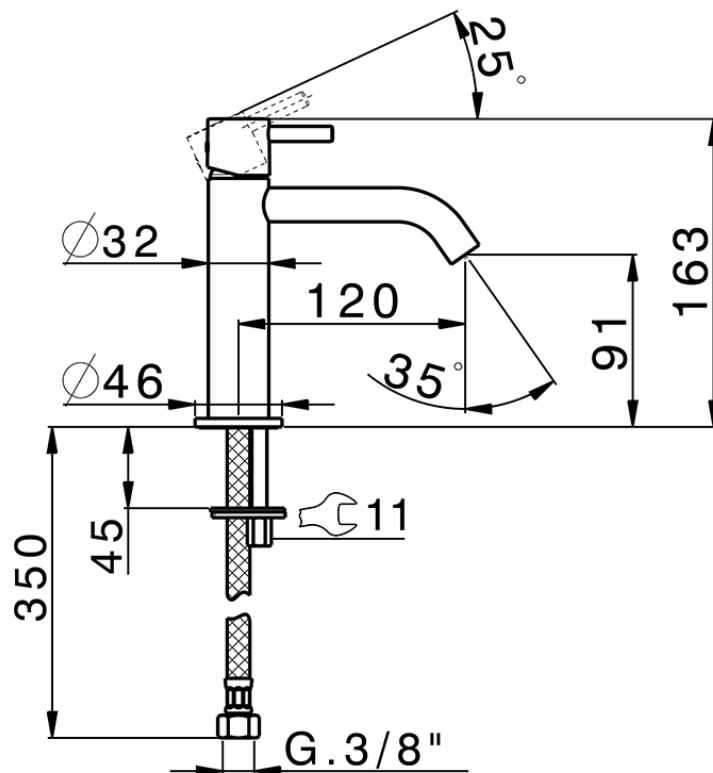

Miscelatore monocomando lavabo large LESS MINIMAL_MI000504

MI000504

<https://www.cisal.it/miscelatore-monocomando-lavabo-large-less-minimal-mi000504>

2026-06-18