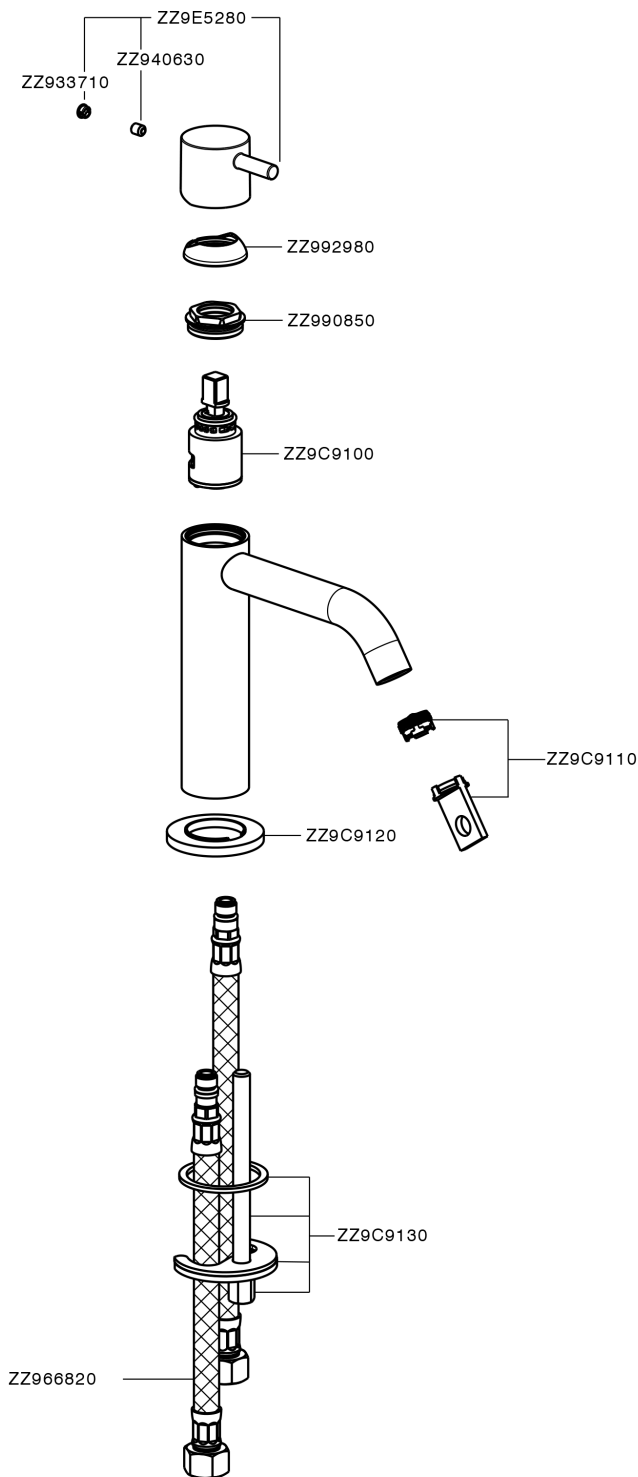

Miscelatore monocomando lavabo large LESS MINIMAL_MI000504

MI000504

<https://www.cisal.it/miscelatore-monocomando-lavabo-large-less-minimal-mi000504>

2026-06-18