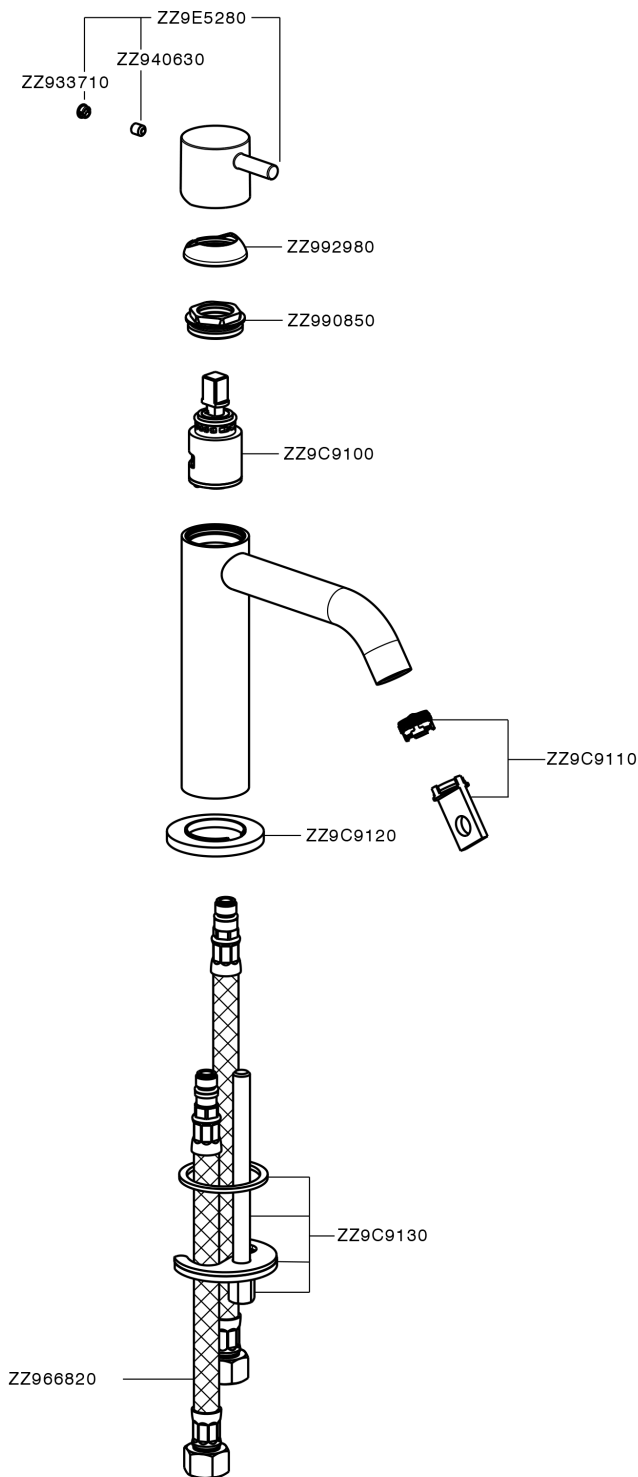

Miscelatore monocomando lavabo large LESS MINIMAL_MI000504

MODELLO **MI000504**

Miscelatore monocomando lavabo large, senza scarico automatico, flex inox G.3/8"

FINITURE DISPONIBILI

-  **21** 21 Cromo
-  **2F** 2F Nichel Spazzolato
-  **40** 40 Nero Opaco
-  **4Q** 4Q Bianco Opaco

CARATTERISTICHE

Ricambio Cartuccia **ZZ96550000**

Cartuccia Monocomando 25 mm

Miscelatore monocomando lavabo large LESS MINIMAL_MI000504

MI000504

<https://www.cisal.it/miscelatore-monocomando-lavabo-large-less-minimal-mi000504>