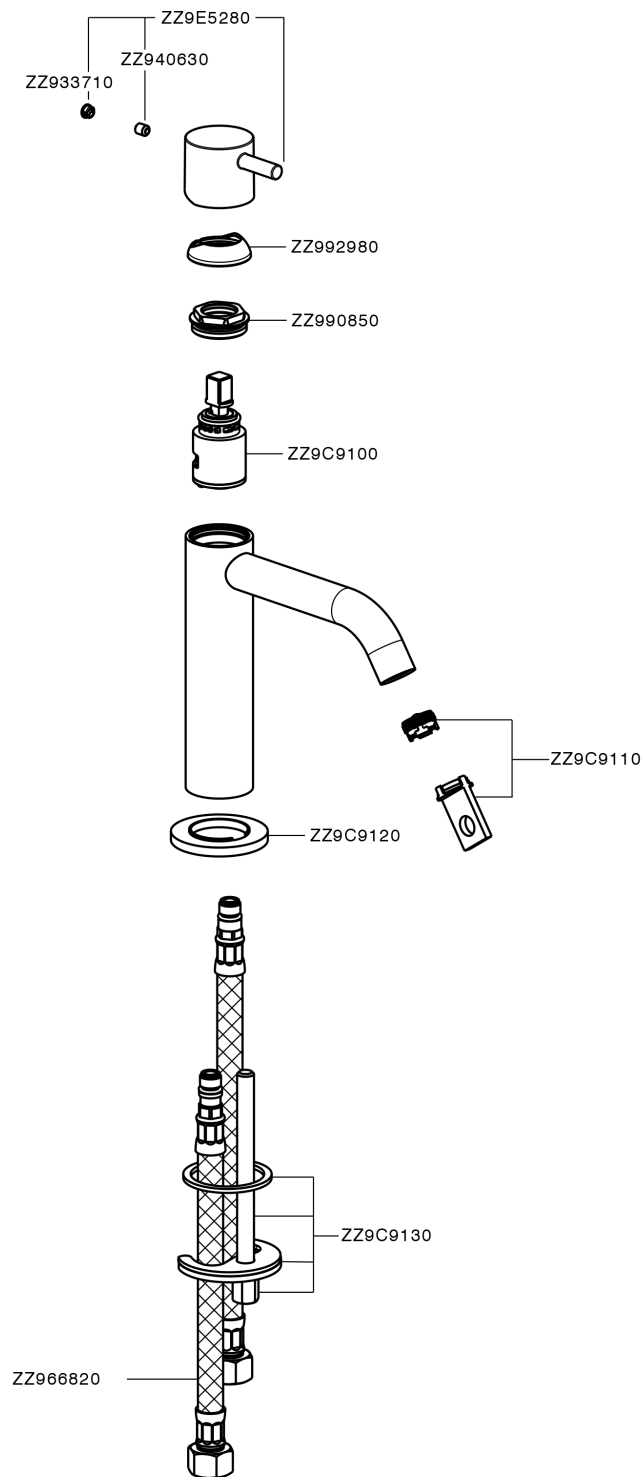

Miscelatore monocomando lavabo large LESS MINIMAL_MI000504

MODELLO **MI000504**

Miscelatore monocomando lavabo large, senza scarico automatico, flex inox G.3/8"

FINITURE DISPONIBILI

-  **21** 21 Cromo
-  **2F** 2F Nichel Spazzolato
-  **40** 40 Nero Opaco
-  **4Q** 4Q Bianco Opaco

CARATTERISTICHE

Ricambio Cartuccia **ZZ96550000**

Cartuccia Monocomando 25 mm

Miscelatore monocomando lavabo large LESS MINIMAL_MI000504

MI000504

<https://www.cisal.it/miscelatore-monocomando-lavabo-large-less-minimal-mi000504>