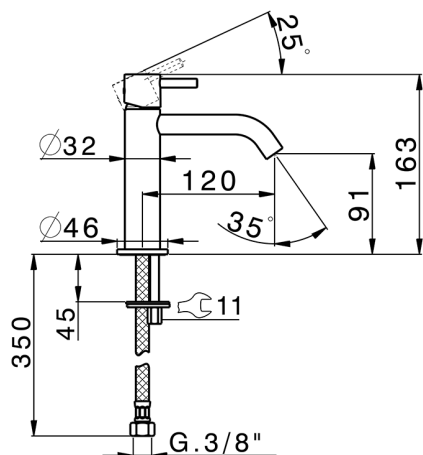

Miscelatore monocomando lavabo large LESS MINIMAL_MI000504

MODELLO **MI000504**

Miscelatore monocomando lavabo large, senza scarico automatico, flex inox G.3/8"

FINITURE DISPONIBILI

-  **21** 21 Cromo
-  **2F** 2F Nichel Spazzolato
-  **40** 40 Nero Opaco
-  **4Q** 4Q Bianco Opaco

CARATTERISTICHE

Ricambio Cartuccia **ZZ96550000**

Cartuccia Monocomando 25 mm

Miscelatore monocomando lavabo large LESS MINIMAL_MI000504

MI000504

<https://www.cisal.it/miscelatore-monocomando-lavabo-large-less-minimal-mi000504>