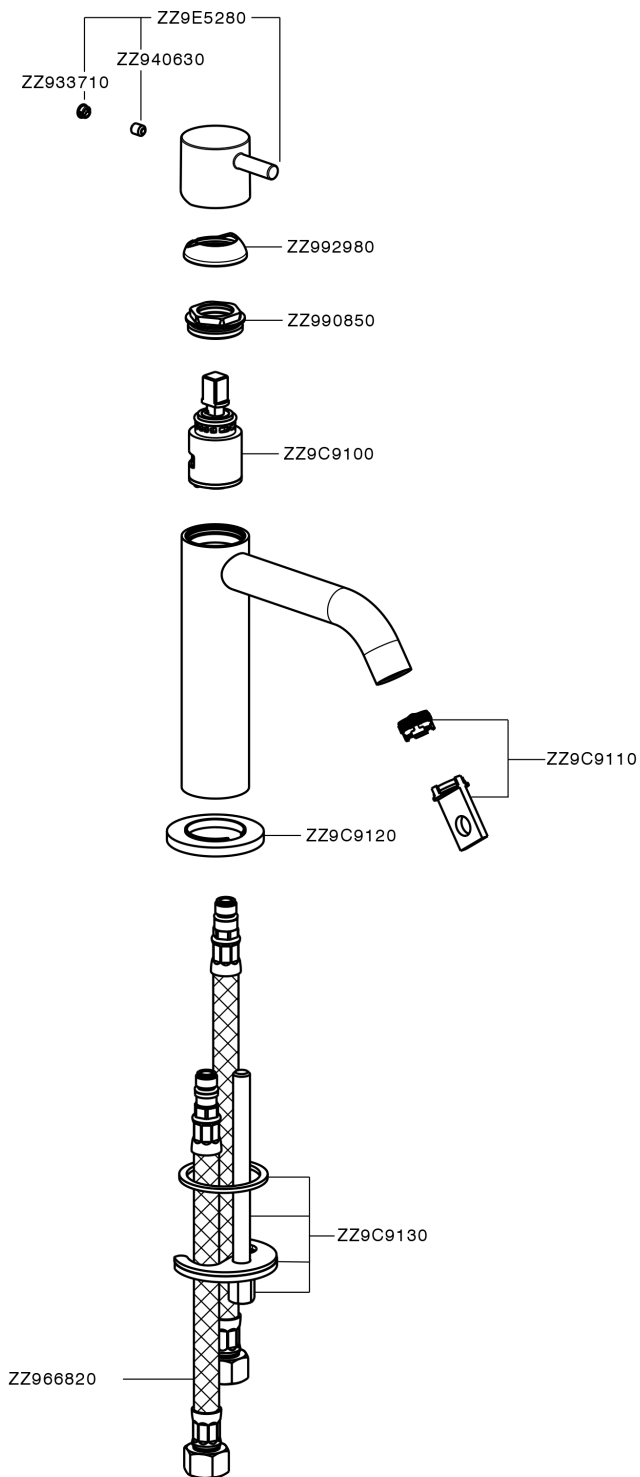

Miscelatore monocomando lavabo large LESS MINIMAL_MI000504

MODELLO **MI000504**

Miscelatore monocomando lavabo large, senza scarico automatico, flex inox G.3/8"

FINITURE DISPONIBILI

-  **21** 21 Cromo
-  **2F** 2F Nichel Spazzolato
-  **40** 40 Nero Opaco
-  **4Q** 4Q Bianco Opaco

CARATTERISTICHE

Ricambio Cartuccia **ZZ96550000**

Cartuccia Monocomando 25 mm

Miscelatore monocomando lavabo large LESS MINIMAL_MI000504

MI000504

<https://www.cisal.it/miscelatore-monocomando-lavabo-large-less-minimal-mi000504>