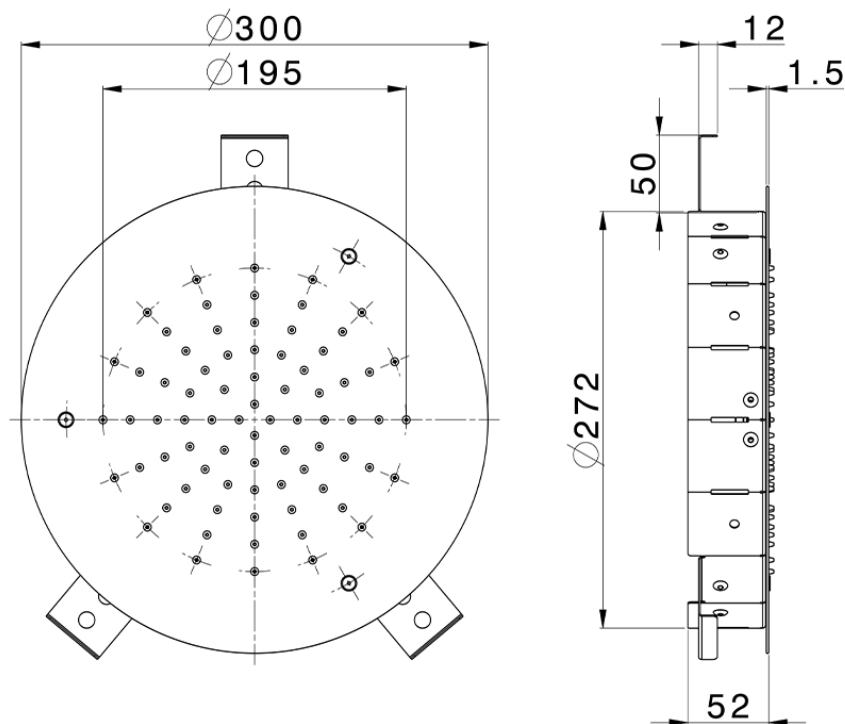

## Soffione a soffitto Ø 300 mm ZEN SHOWER\_ZS0S0010

ZS0S0010

<https://www.cisal.it/soffione-a-soffitto-o-300-mm-zen-shower-zs0s0010>

2026-07-02