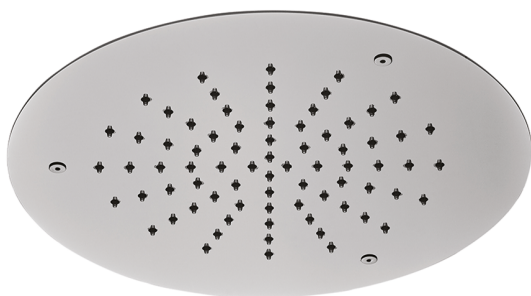

Soffione a soffitto Ø 300 mm ZEN SHOWER_ZS0S0010

MODELLO **ZS0S0010**

Soffione a soffitto Ø 300 mm, funzione pioggia, acciaio inox AISI 304

FINITURE DISPONIBILI

- **D1** D1 Inox Spazzolato
- **40** 40 Nero Opaco
- **4Q** 4Q Bianco Opaco
- **D2** D2 Inox Lucido

CARATTERISTICHE

2026-07-02