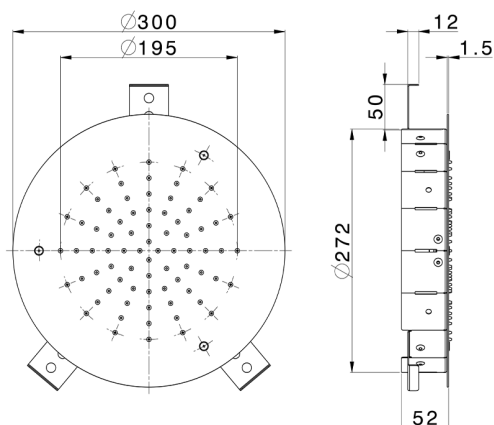

Soffione a soffitto Ø 300 mm ZEN SHOWER_ZS0S0010

MODELLO **ZS0S0010**

Soffione a soffitto Ø 300 mm, funzione pioggia, acciaio inox AISI 304

FINITURE DISPONIBILI

- **D1** D1 Inox Spazzolato
- **40** 40 Nero Opaco
- **4Q** 4Q Bianco Opaco
- **D2** D2 Inox Lucido

CARATTERISTICHE

2026-07-02