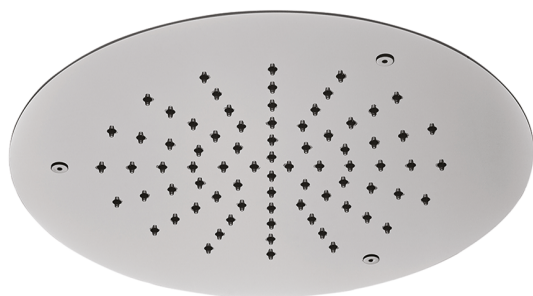

Soffione a soffitto Ø 300 mm ZEN SHOWER_ZS0S0010

MODELLO **ZS0S0010**

Soffione a soffitto Ø 300 mm, funzione pioggia, acciaio inox AISI 304

FINITURE DISPONIBILI

- **D1** D1 Inox Spazzolato
- **40** 40 Nero Opaco
- **4Q** 4Q Bianco Opaco
- **D2** D2 Inox Lucido

CARATTERISTICHE

2026-07-02