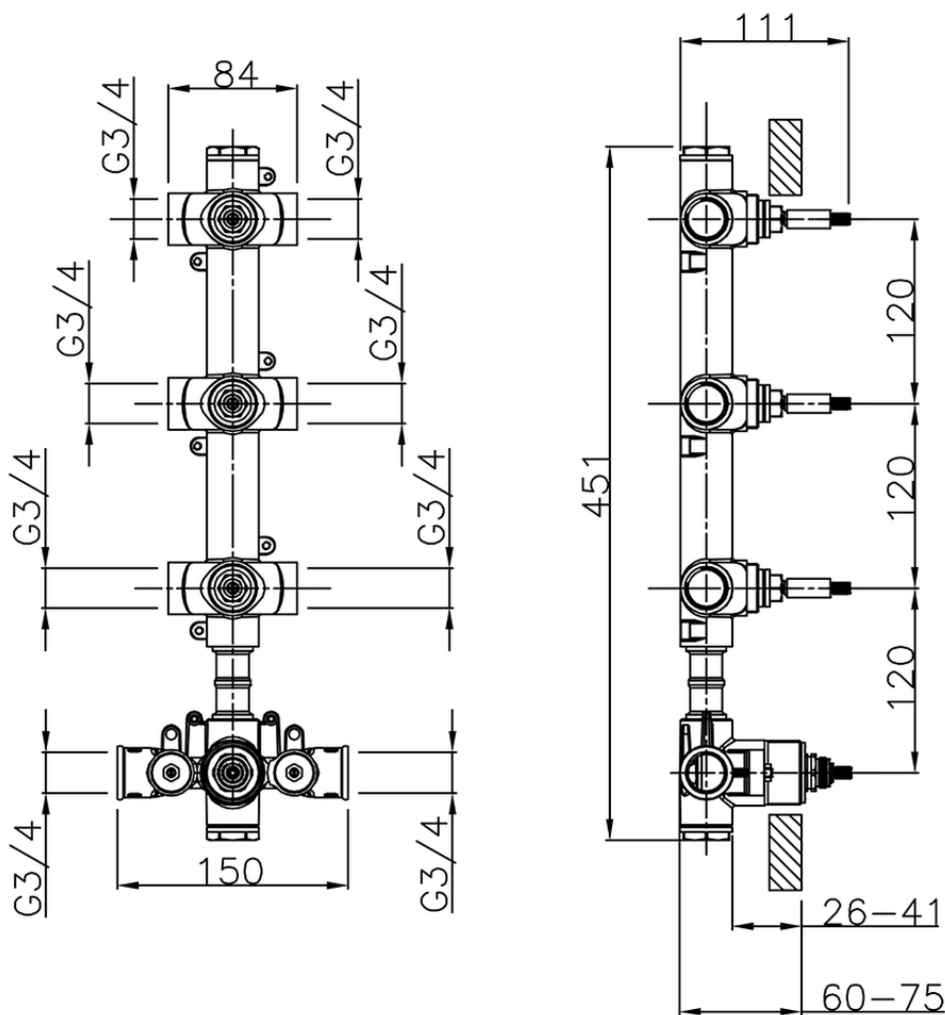

## Parte esterna termo doccia incasso 3 funzioni WAVE\_WE01V300

WE01V300

<https://www.cisal.it/parte-esterna-termo-doccia-incasso-3-funzioni-wave-we01v300>

ZA01V300

<https://www.cisal.it/parte-incasso-termostatico-3-funzioni-incasso-za01v300>