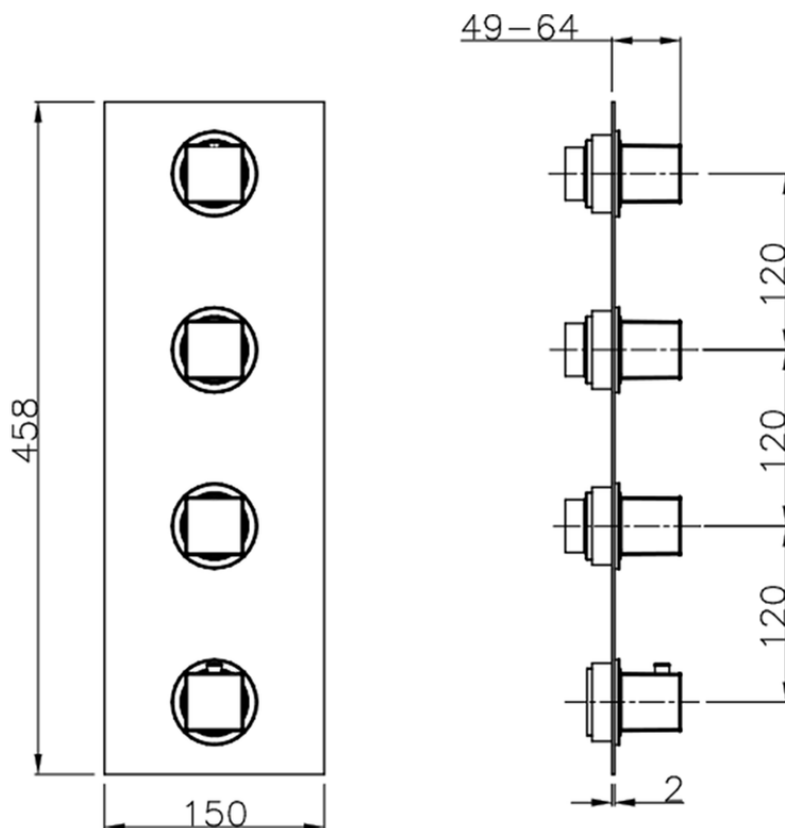

## Parte esterna termo doccia incasso 3 funzioni WAVE\_WE01V300

WE01V300

<https://www.cisal.it/parte-esterna-termo-doccia-incasso-3-funzioni-wave-we01v300>

ZA01V300

<https://www.cisal.it/parte-incasso-termostatico-3-funzioni-incasso-za01v300>