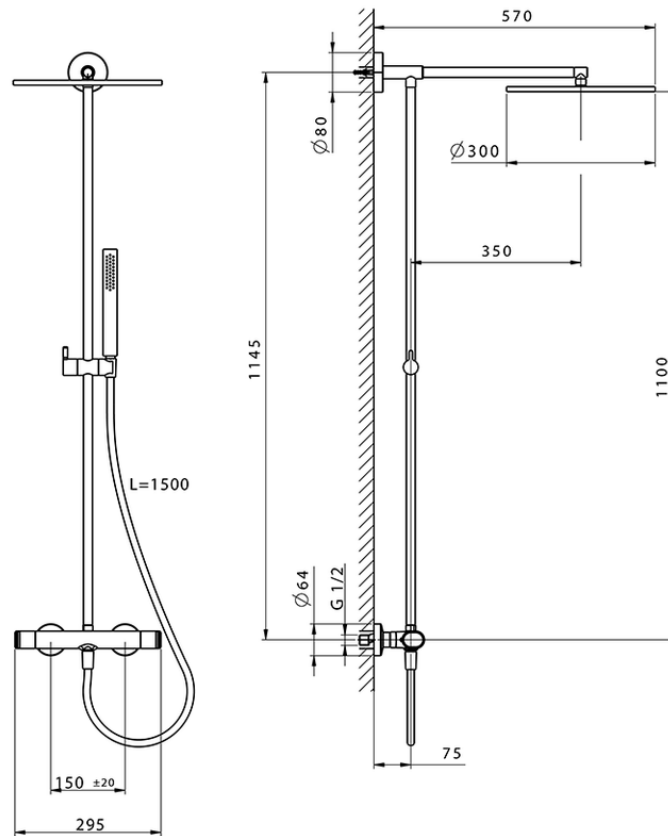

## Colonna doccia termostatica 2 funzioni COLONNE DOCCIA\_LVC78030

LVC78030

<https://www.cisal.it/colonna-doccia-termostatica-2-funzioni-colonne-doccia-lvc78030>

2026-04-03