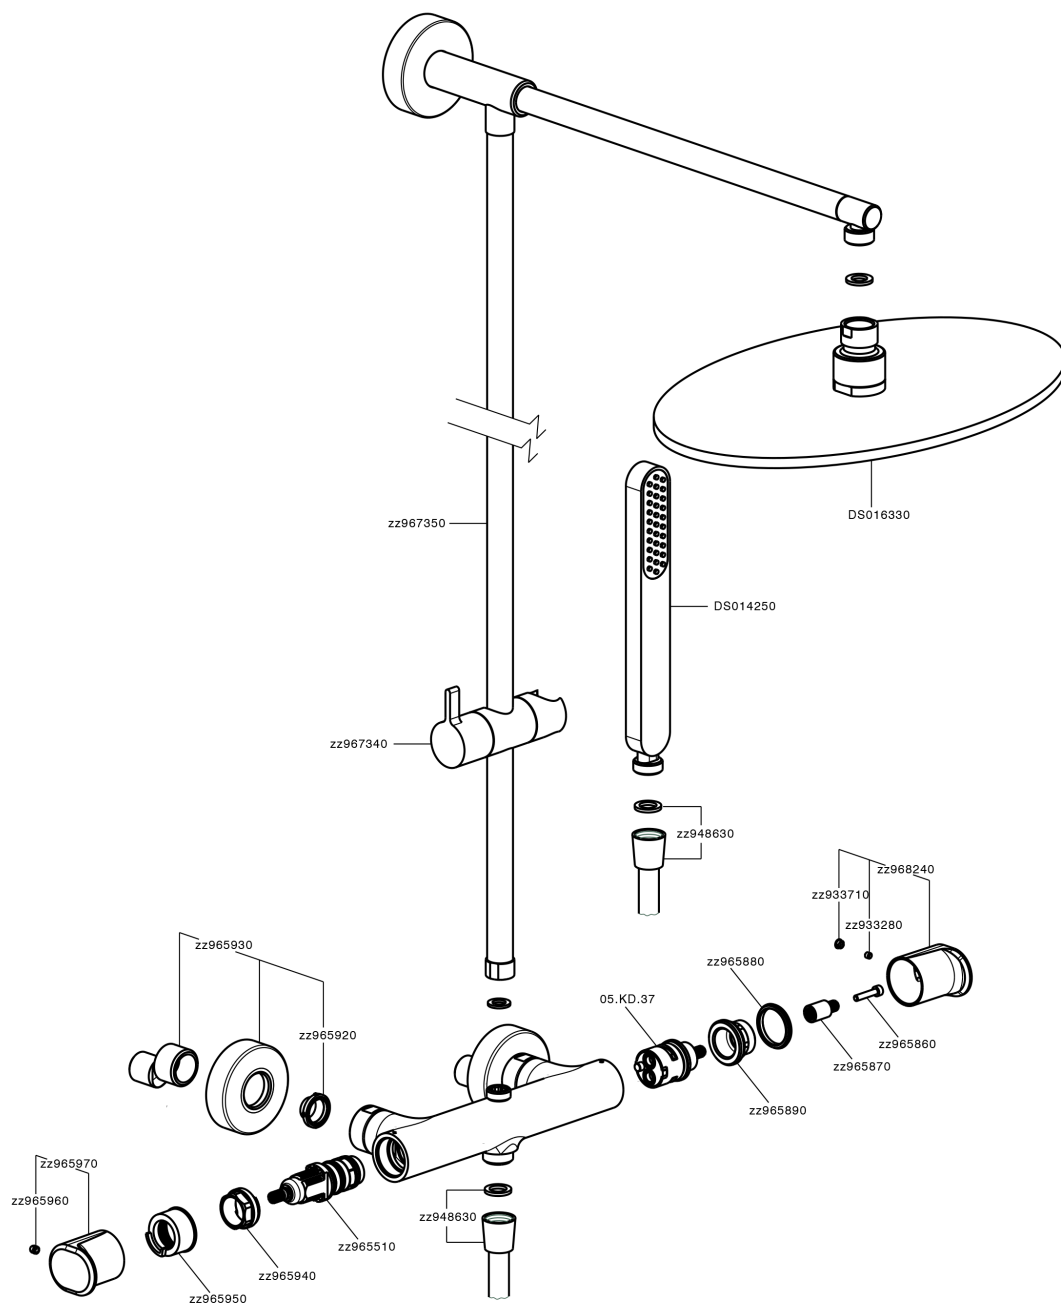

Colonna doccia termostatica 2 funzioni COLONNE DOCCIA_LVC78030

LVC78030

<https://www.cisal.it/colonna-doccia-termostatica-2-funzioni-colonne-doccia-lvc78030>

2026-04-03