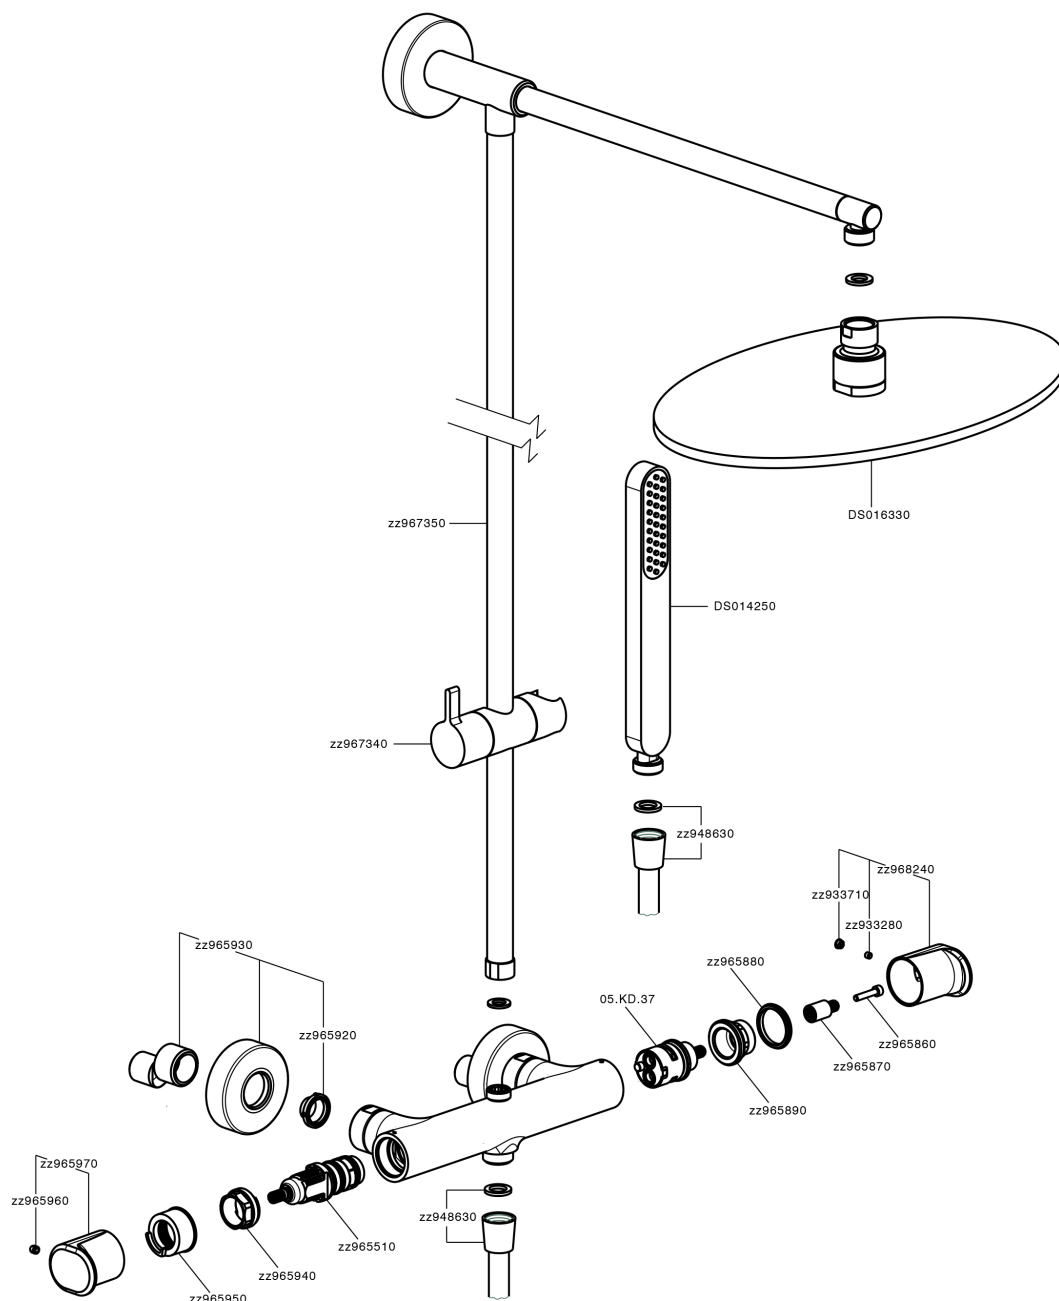

## Colonna doccia termostatica 2 funzioni COLONNE DOCCIA\_LVC78030

MODELLO **LVC78030**

Colonna doccia termostatica 2 funzioni, devia stop 2 uscite, colonna fissa, supporto doccetta scorrevole, doccetta monogetto minimalista in ABS, soffione tondo D.300 mm in Ottone, flessibile liscio SUPREME 150 cm

### DeviaStop

La tecnologia Devia Stop di CisaL consente con un semplice movimento rotativo di gestire la portata dell'acqua e di scegliere la modalità d'erogazione (soffione, doccetta a mano).

### SafeTouch

Il sistema SafeTouch CisaL mantiene il corpo del miscelatore freddo al tatto durante il funzionamento.

## Colonna doccia termostatica 2 funzioni COLONNE DOCCIA\_LVC78030

LVC78030

<https://www.cisal.it/colonna-doccia-termostatica-2-funzioni-colonne-doccia-lvc78030>

2026-05-25