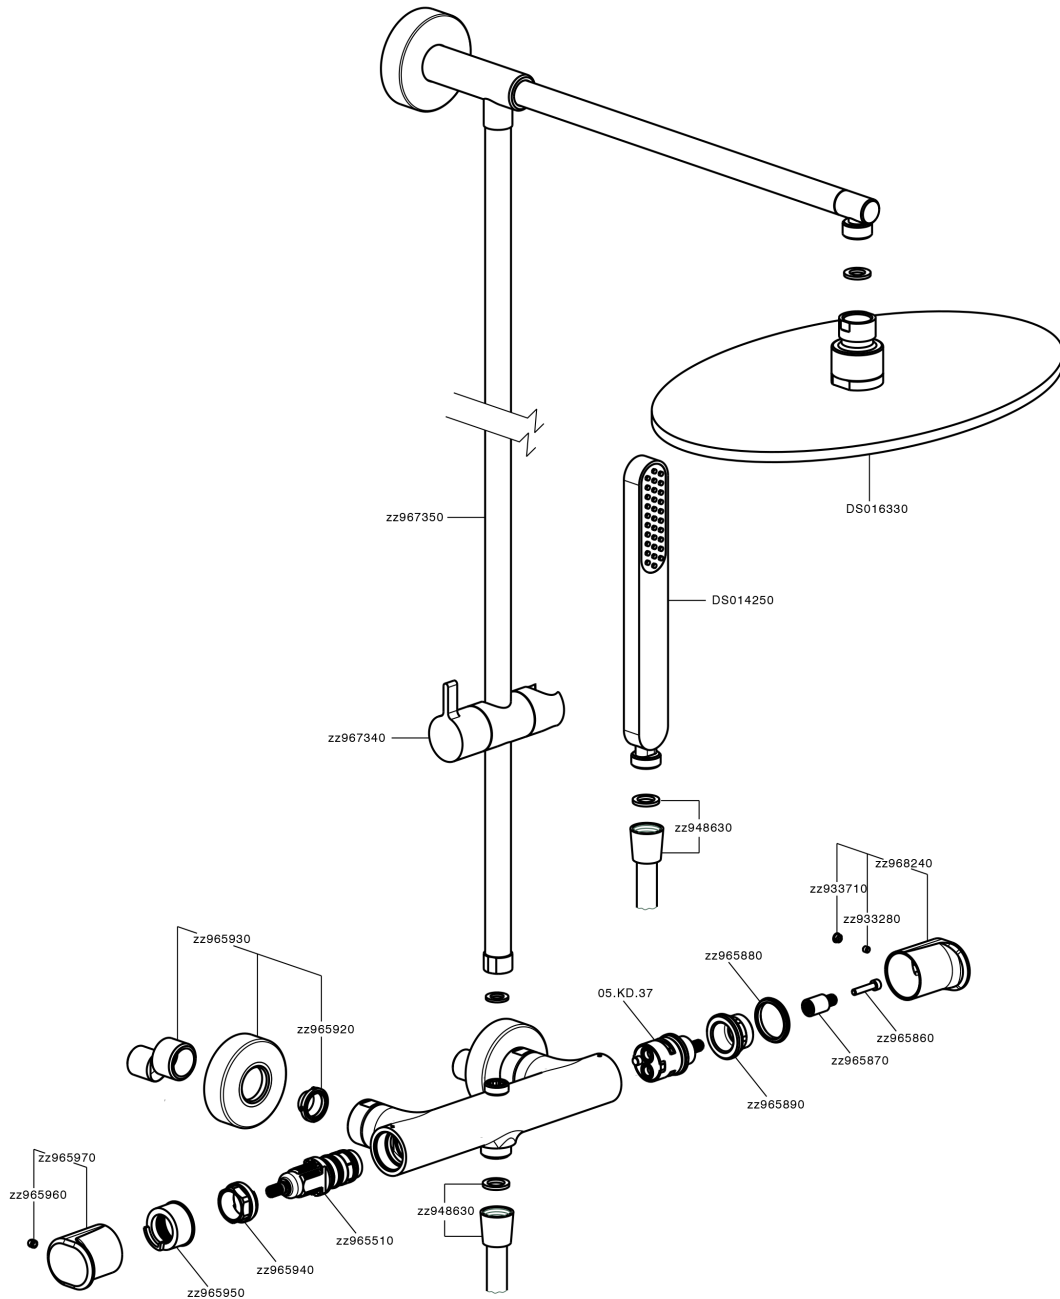

Colonna doccia termostatica 2 funzioni COLONNE DOCCIA_LVC78030

MODELLO **LVC78030**

Colonna doccia termostatica 2 funzioni, devia stop 2 uscite, colonna fissa, supporto doccetta scorrevole, doccetta monogetto minimalista in ABS, soffione tondo D.300 mm in Ottone, flessibile liscio SUPREME 150 cm

DeviaStop

La tecnologia Devia Stop di Cisar consente con un semplice movimento rotativo di gestire la portata dell'acqua e di scegliere la modalità d'erogazione (soffione, doccetta a mano).

SafeTouch

Il sistema SafeTouch Cisar mantiene il corpo del miscelatore freddo al tatto durante il funzionamento.

Termostatico

Il Termostatico Cisar è il tuo personale gestore dell'acqua che ti aiuta a gestire e controllare acqua ed energia senza sprechi.

Colonna doccia termostatica 2 funzioni COLONNE DOCCIA_LVC78030

LVC78030

<https://www.cisal.it/colonna-doccia-termostatica-2-funzioni-colonne-doccia-lvc78030>

2026-04-03