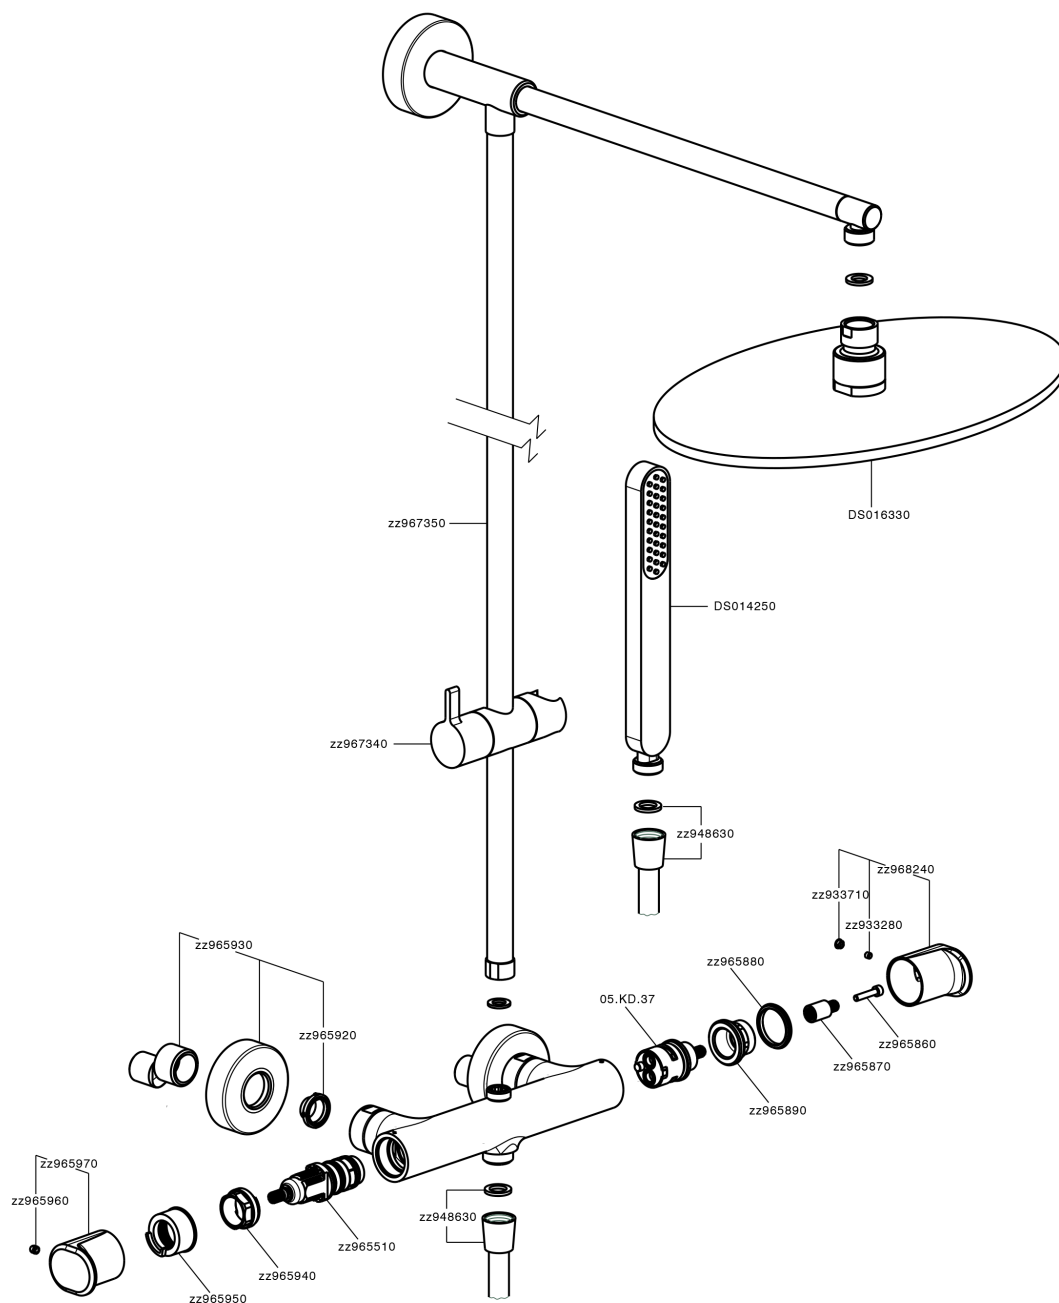

Colonna doccia termostatica 2 funzioni COLONNE DOCCIA_LVC78030

LVC78030

<https://www.cisal.it/colonna-doccia-termostatica-2-funzioni-colonne-doccia-lvc78030>

2026-05-25