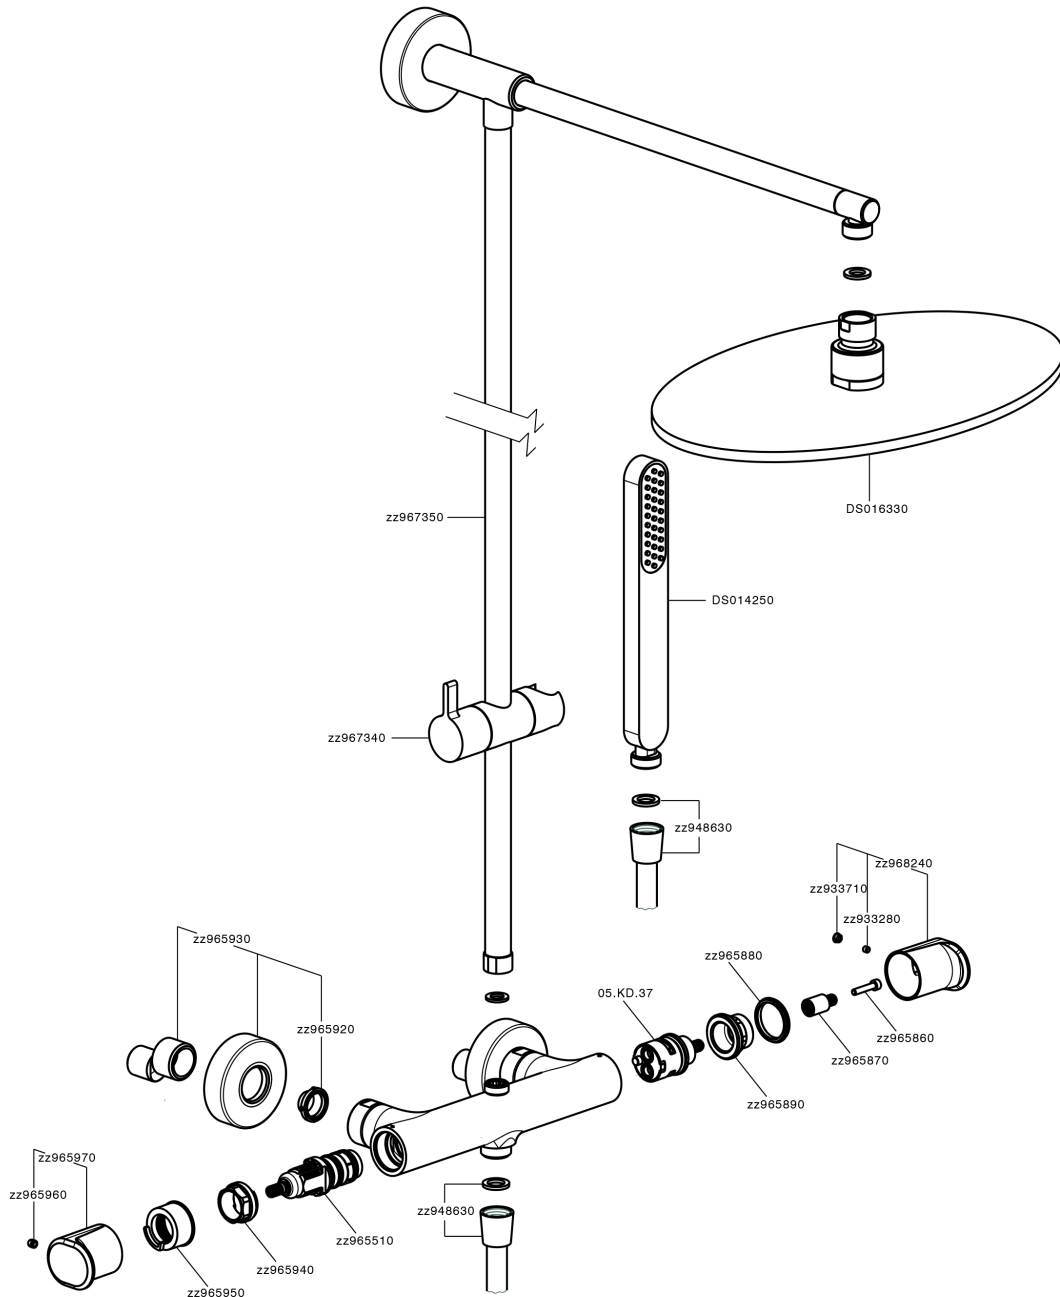

Colonna doccia termostatica 2 funzioni COLONNE DOCCIA_LVC78030

MODELLO **LVC78030**

Colonna doccia termostatica 2 funzioni, devia stop 2 uscite, colonna fissa, supporto doccetta scorrevole, doccetta monogetto minimalista in ABS, soffione tondo D.300 mm in Ottone, flessibile liscio SUPREME 150 cm

DeviaStop

La tecnologia Devia Stop di CisaL consente con un semplice movimento rotativo di gestire la portata dell'acqua e di scegliere la modalità d'erogazione (soffione, doccetta a mano).

SafeTouch

Il sistema SafeTouch CisaL mantiene il corpo del miscelatore freddo al tatto durante il funzionamento.

Termostatico

Il Termostatico CisaL è il tuo personale gestore dell'acqua che ti aiuta a gestire e controllare acqua ed energia senza sprechi.

Colonna doccia termostatica 2 funzioni COLONNE DOCCIA_LVC78030

LVC78030

<https://www.cisal.it/colonna-doccia-termostatica-2-funzioni-colonne-doccia-lvc78030>

2026-03-28