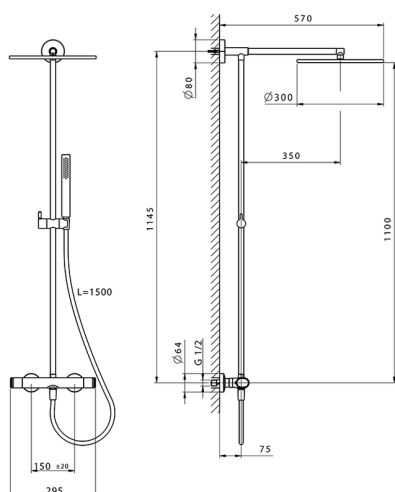

Colonna doccia termostatica 2 funzioni COLONNE DOCCIA_LVC78030

MODELLO **LVC78030**

Colonna doccia termostatica 2 funzioni, devia stop 2 uscite, colonna fissa, supporto doccetta scorrevole, doccetta monogetto minimalista in ABS, soffione tondo D.300 mm in Ottone, flessibile liscio SUPREME 150 cm

FINITURE DISPONIBILI

-  **21** 21 Cromo
-  **2B** 2B Nichel Lucido
-  **2F** 2F Nichel Spazzolato
-  **40** 40 Nero Opaco
-  **4Q** 4Q Bianco Opaco

CARATTERISTICHE

Ricambio Cartuccia **ZZ96551000**

Cartuccia Termostatica TMX 25

DeviaStop

La tecnologia Devia Stop di CisaL consente con un semplice movimento rotativo di gestire la portata dell'acqua e di scegliere la modalità d'erogazione (soffione, doccetta a mano).

SafeTouch

Il sistema SafeTouch CisaL mantiene il corpo del miscelatore freddo al tatto durante il funzionamento.

LVC78030

<https://www.cisal.it/colonna-doccia-termostatica-2-funzioni-colonne-doccia-lvc78030>

2026-03-28