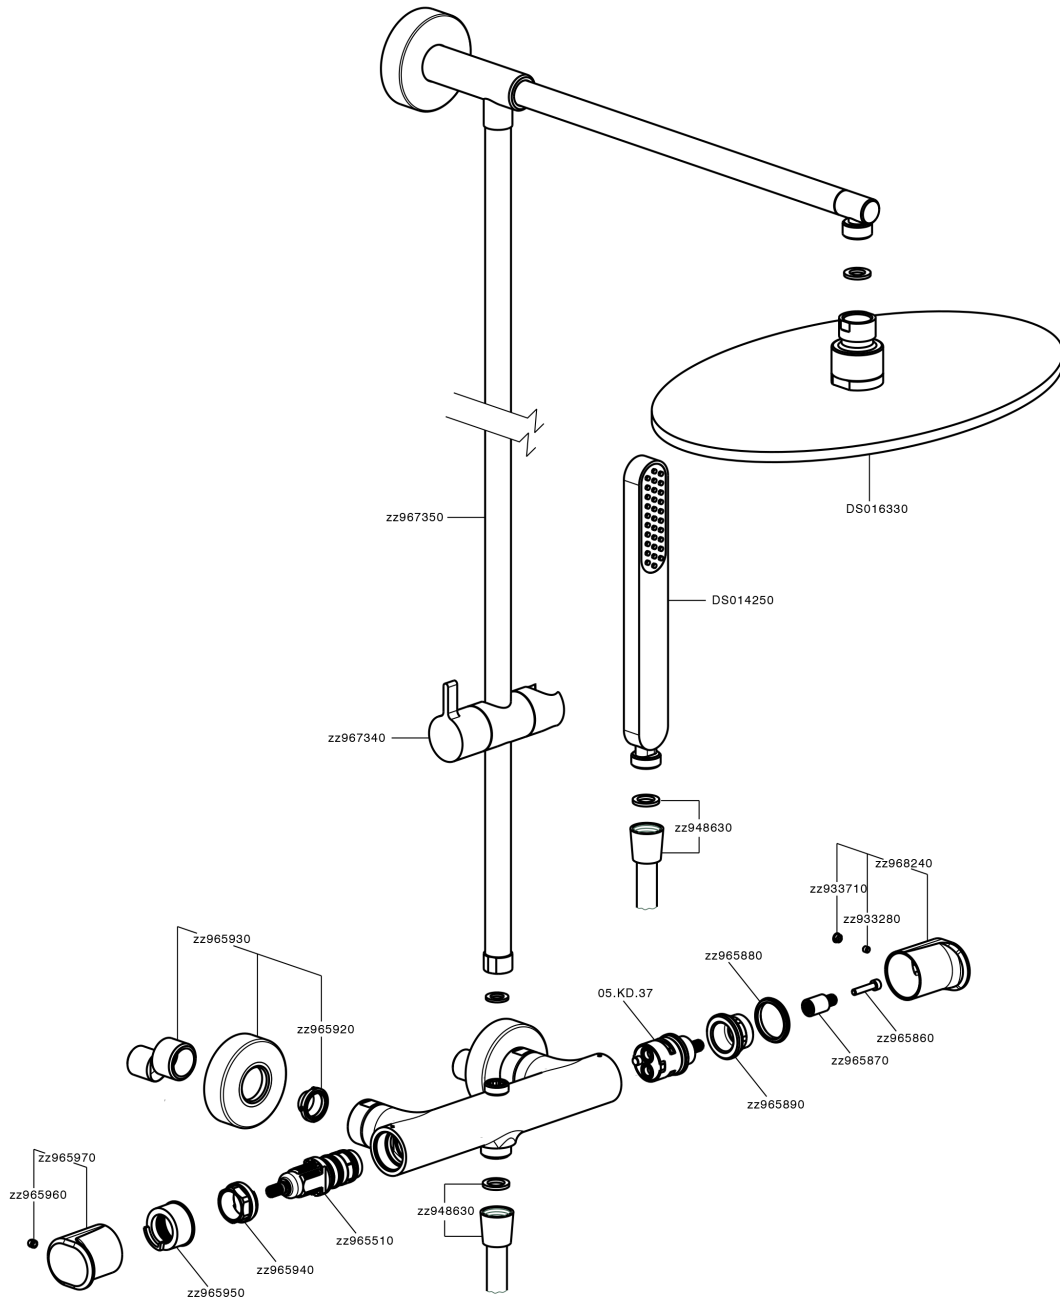

## Colonna doccia termostatica 2 funzioni COLONNE DOCCIA\_LVC78030

LVC78030

<https://www.cisal.it/colonna-doccia-termostatica-2-funzioni-colonne-doccia-lvc78030>

2026-05-25