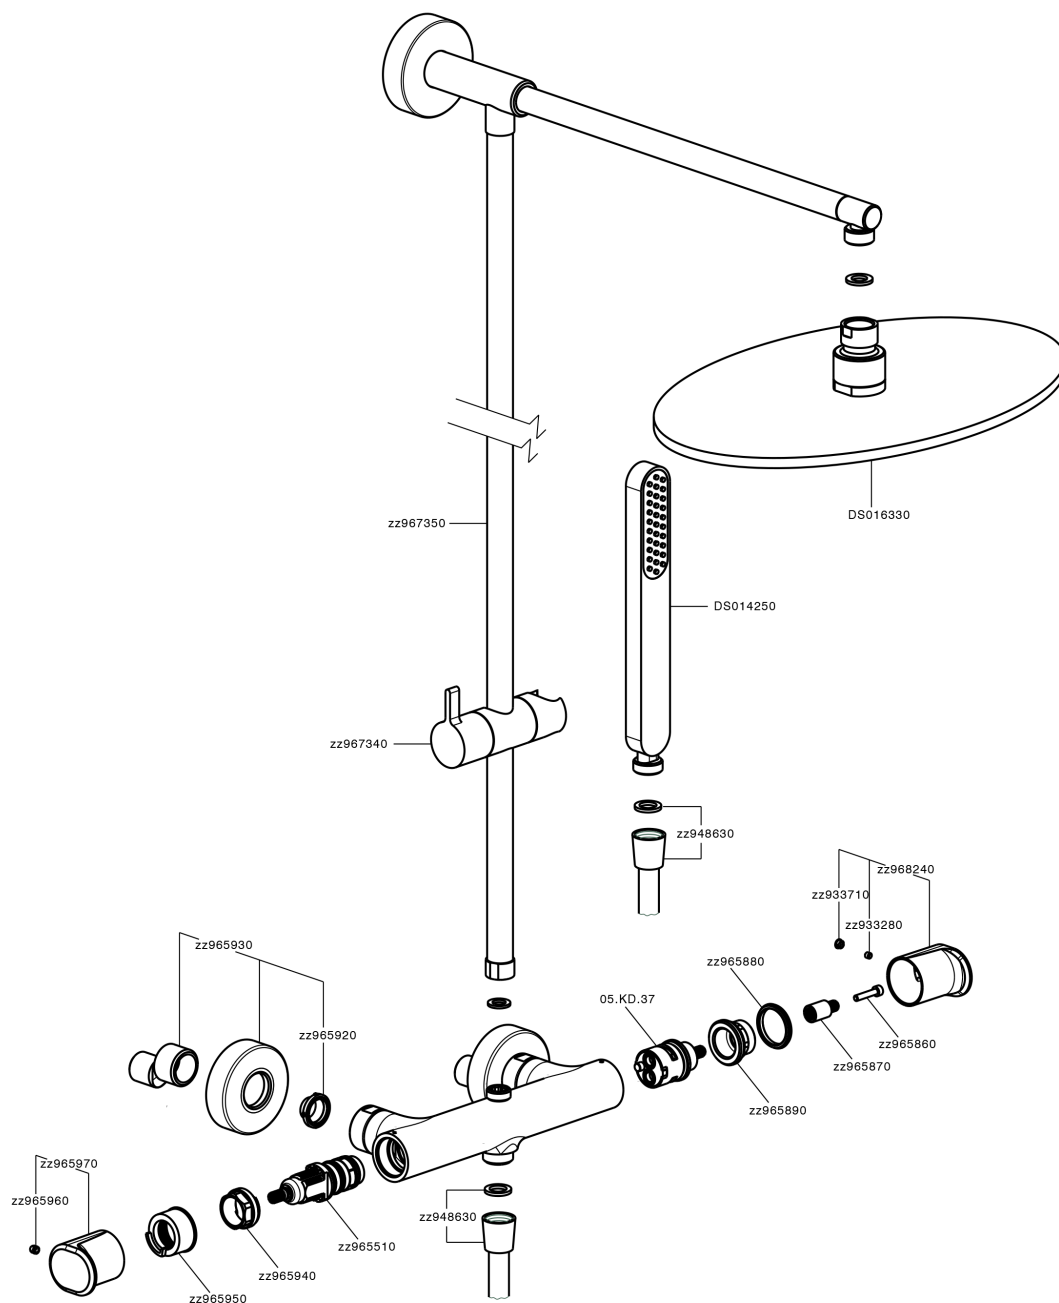

Colonna doccia termostatica 2 funzioni COLONNE DOCCIA_LVC78030

MODELLO **LVC78030**

Colonna doccia termostatica 2 funzioni, devia stop 2 uscite, colonna fissa, supporto doccetta scorrevole, doccetta monogetto minimalista in ABS, soffione tondo D.300 mm in Ottone, flessibile liscio SUPREME 150 cm

DeviaStop

La tecnologia Devia Stop di CisaL consente con un semplice movimento rotativo di gestire la portata dell'acqua e di scegliere la modalità d'erogazione (soffione, doccetta a mano).

SafeTouch

Il sistema SafeTouch CisaL mantiene il corpo del miscelatore freddo al tatto durante il funzionamento.

Termostatico

Il Termostatico CisaL è il tuo personale gestore dell'acqua che ti aiuta a gestire e controllare acqua ed energia senza sprechi.

Colonna doccia termostatica 2 funzioni COLONNE DOCCIA_LVC78030

LVC78030

<https://www.cisal.it/colonna-doccia-termostatica-2-funzioni-colonne-doccia-lvc78030>

2026-05-25