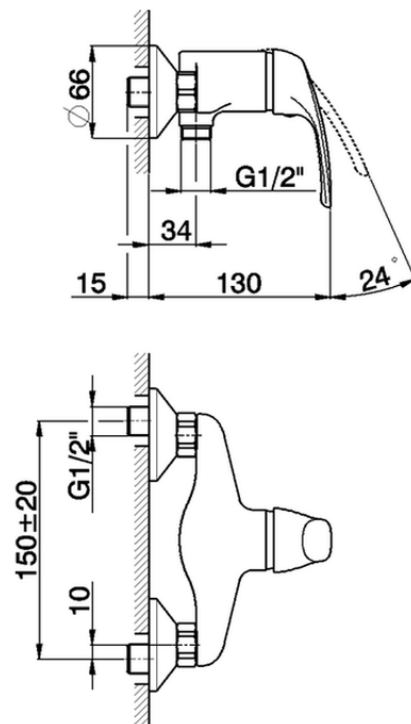

Miscelatore monocomando doccia FLASH_FL000440

FL000440

<https://www.cisal.it/miscelatore-monocomando-doccia-flash-fl000440>

2026-06-17