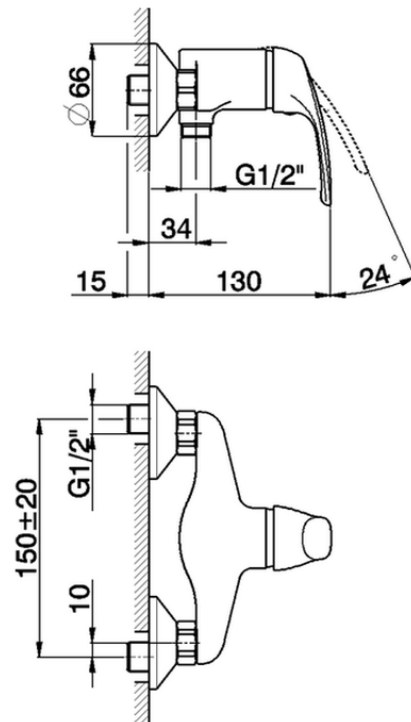

Miscelatore monocomando doccia FLASH_FL000440

FL000440

<https://www.cisal.it/miscelatore-monocomando-doccia-flash-fl000440>

2026-05-03