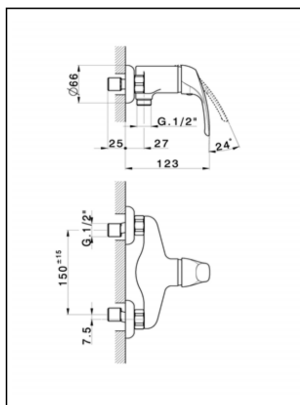

Miscelatore monocomando doccia FLASH_FL000440

cisal

FL 00044

NR.	DESCRIZIONE DESCRIPTION BESCHREIBUNG DESCRIPTION	N.CODICE CODE NO. WERSKNR. NR.CODE	NR.	DESCRIZIONE DESCRIPTION BESCHREIBUNG DESCRIPTION	N.CODICE CODE NO. WERSKNR. NR.CODE	NR.	DESCRIZIONE DESCRIPTION BESCHREIBUNG DESCRIPTION	N.CODICE CODE NO. WERSKNR. NR.CODE
1	Eccentrico con rosone Excentric connection with escutcheon S - Anschluss m.Rosette Excentrique + rosace	ZZ927300	6	Leva monocomando "FL" Lever "FL" Hebel "FL" Levier "FL"	ZZ940780			
1-1	Guarnizione NBR 90 SH. 24x16x2,7 Gasket NBR 90 SH. 24x16x2,7 Dichtung NBR 90 SH. 24x14x2,7 Joint NBR 90 SH. 24x14x2,7	ZZ926890	6-1	Grano punta coppa inox M5x6 Screw-stainless steel M5x6 Madenschraube M.5x6 Vis speciale inox M5x6	ZZ940630			
2	Eccentrico con rosone Excentric connection with escutcheon S - Anschluss m.Rosette Excentrique + rosace	ZZ928480	6-2	Placchetta per leva Cap for lever Abdeckkappe f/Hebel Plaqueette levier	ZZ927100			
3	Cartuccia monocomando Mixing valve Kartusche Cartouche mitigeurs	ZZ940340						
4	Calotta bloccaggio cartuccia Nut for mixing valve Mutter f/kartusche Ecrou pour cartouche	ZZ940660						
5	Copricartuccia senza ideogrammi Escutcheon cartridge without ideogram Abdeckkappe ohne Ideogramm Couvre-cartouche sans ideogramme	ZZ940650						

FL000440

<https://www.cisal.it/miscelatore-monocomando-doccia-flash-fl000440>

2026-06-17