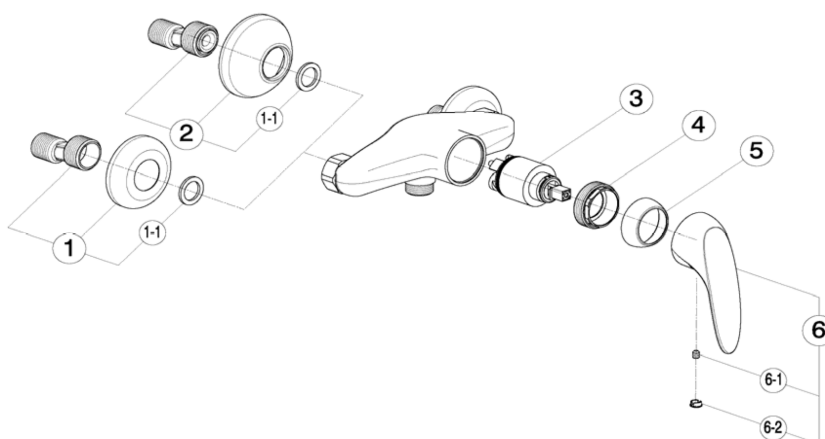

Miscelatore monocomando doccia FLASH_FL000440

cisal

FL 00044

NR.	DESCRIZIONE DESCRIPTION BESCHREIBUNG DESCRIPTION	N.CODICE CODE NO. WERSKNR. NR.CODE	NR.	DESCRIZIONE DESCRIPTION BESCHREIBUNG DESCRIPTION	N.CODICE CODE NO. WERSKNR. NR.CODE	NR.	DESCRIZIONE DESCRIPTION BESCHREIBUNG DESCRIPTION	N.CODICE CODE NO. WERSKNR. NR.CODE
1	Eccentrico con rosone Excentric connection with escutcheon S - Anschluss m.Rosette Excentrique + rosace	ZZ927300	6	Leva monocomando "FL" Lever "FL" Hebel "FL" Levier "FL"	ZZ940780			
1-1	Guarnizione NBR 90 SH. 24x16x2,7 Gasket NBR 90 SH. 24x16x2,7 Dichtung NBR 90 SH. 24x14x2,7 Joint NBR 90 SH. 24x14x2,7	ZZ926890	6-1	Grano punta coppa inox M5x6 Screw-stainless steel M5x6 Madenschraube M.5x6 Vis speciale inox M5x6	ZZ940630			
2	Eccentrico con rosone Excentric connection with escutcheon S - Anschluss m.Rosette Excentrique + rosace	ZZ928480	6-2	Placchetta per leva Cap for lever Abdeckkappe f/Hebel Plaqueette levier	ZZ927100			
3	Cartuccia monocomando Mixing valve Kartusche Cartouche mitigeurs	ZZ940340						
4	Calotta bloccaggio cartuccia Nut for mixing valve Mutter f/kartusche Ecrou pour cartouche	ZZ940660						
5	Copricartuccia senza ideogrammi Escutcheon cartridge without ideogram Abdeckkappe ohne Ideogramm Couvre-cartouche sans ideogramme	ZZ940650						

FL000440

<https://www.cisal.it/miscelatore-monocomando-doccia-flash-fl000440>

2026-06-17