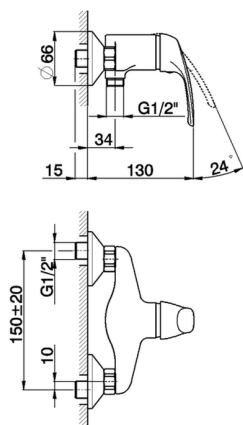

## Miscelatore monocomando doccia FLASH\_FL000440

MODELLO **FL000440**

Miscelatore monocomando doccia, senza completo doccia, attacco per flessibile 1/2" M

FINITURE DISPONIBILI

**21** 21 Cromo

CARATTERISTICHE

Ricambio Cartuccia **ZZ94034000**

**Cartuccia Monocomando 35 mm**