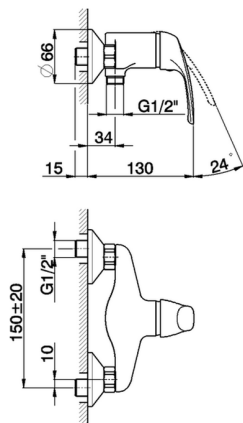

## Miscelatore monocomando doccia FLASH\_FL000440

MODELLO **FL000440**

Miscelatore monocomando doccia, senza completo doccia, attacco per flessibile 1/2" M

FINITURE DISPONIBILI

**21** 21 Cromo

CARATTERISTICHE

Ricambio Cartuccia **ZZ94034000**

**Cartuccia Monocomando 35 mm**