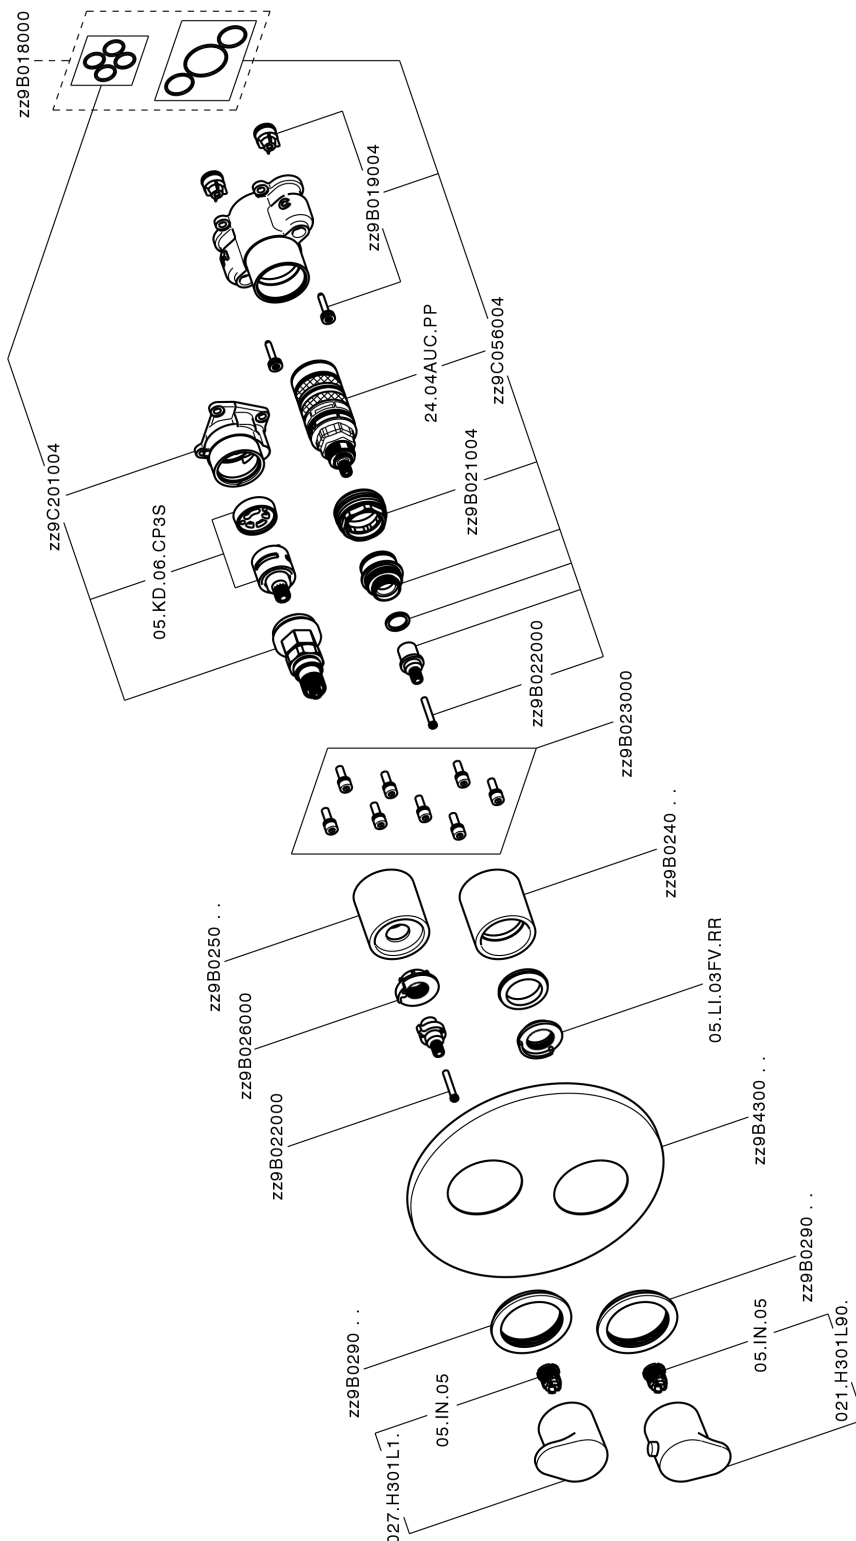

Completo Termostatico per One-Box ONE BOX_A30BT030

A30BT030

<https://www.cisal.it/completo-termostatico-per-one-box-one-box-a30bt030>