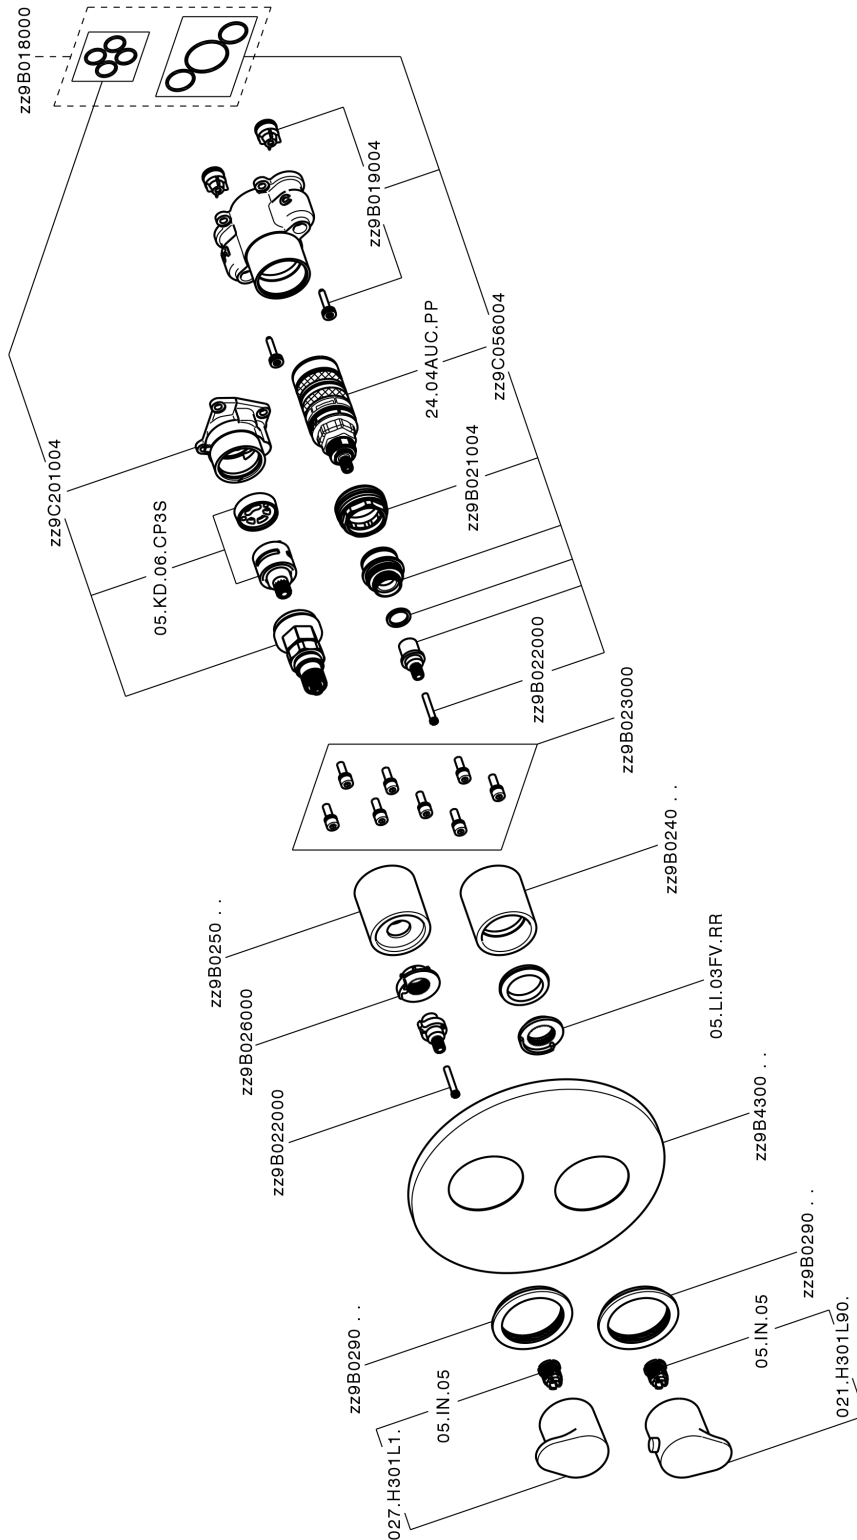

Completo Termostatico per One-Box ONE BOX_A30BT030

A30BT030

<https://www.cisal.it/completo-termostatico-per-one-box-one-box-a30bt030>