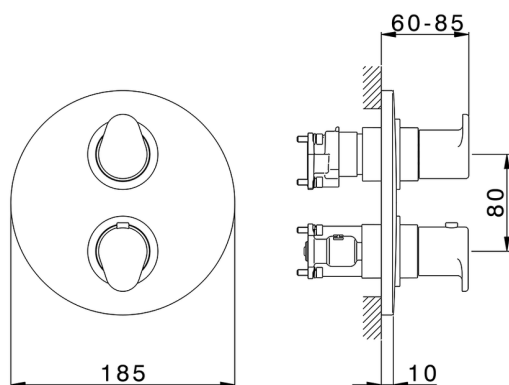

Completo Termostatico per One-Box ONE BOX_A30BT030

MODELLO **A30BT030**

Completo Termostatico per One-Box, con devia stop 1-2-3 uscite, profondità minima di installazione 67 mm, senza parte incasso, per art. ZA00B030-ZA00B031

FINITURE DISPONIBILI

-  **21** 21 Cromo
-  **2F** 2F Nichel Spazzolato
-  **40** 40 Nero Opaco

CARATTERISTICHE

Ricambio Cartuccia **24.04A.PP**

Cartuccia Termostatica Plus P 8X20

Installazione **Incasso**

Parti Incasso necessarie **ZA00B031**