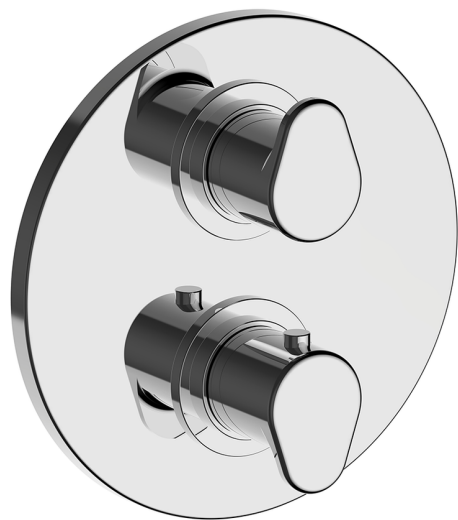

Completo Termostatico per One-Box ONE BOX_A30BT030

MODELLO **A30BT030**

Completo Termostatico per One-Box, con devia stop 1-2-3 uscite, profondità minima di installazione 67 mm, senza parte incasso, per art. ZA00B030-ZA00B031

FINITURE DISPONIBILI

-  **21** 21 Cromo
-  **2F** 2F Nichel Spazzolato
-  **40** 40 Nero Opaco

CARATTERISTICHE

Ricambio Cartuccia **24.04A.PP**

Cartuccia Termostatica Plus P 8X20

Installazione **Incasso**

Parti Incasso necessarie **ZA00B031**

ZA00B030

DeviaStop

La tecnologia Devia Stop di Cisal consente con un semplice movimento rotativo di gestire la portata dell'acqua e di scegliere la modalità d'erogazione (soffione, doccia a mano).

Termostatico

One-Box Universale per incasso ONE BOX_ZA00B031

MODELLO **ZA00B031**

One-Box Universale per incasso, per termostatico o monocomando 1, 2 o 3 uscite, senza parte esterna, con silenziosi, con guarnizione per sigillatura