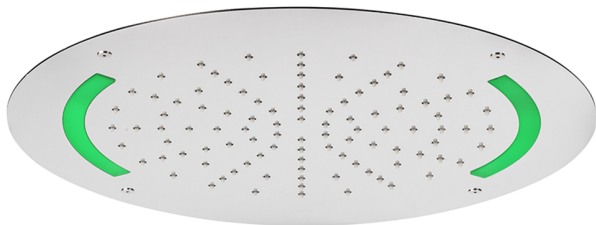

## Soffione a soffitto con cromoterapia Ø 420 mm ZEN SHOWER\_ZS0C0010

MODELLO **ZS0C0010**

Soffione a soffitto con cromoterapia Ø 420 mm, funzioni pioggia, cromoterapia, con radiocomando incluso, acciaio inox AISI 304

FINITURE DISPONIBILI

-  **40** 40 Nero Opaco
-  **4Q** 4Q Bianco Opaco
-  **5G** 5G Oro Rosa
-  **D1** D1 Inox Spazzolato
-  **D2** D2 Inox Lucido

CARATTERISTICHE

2025-11-01