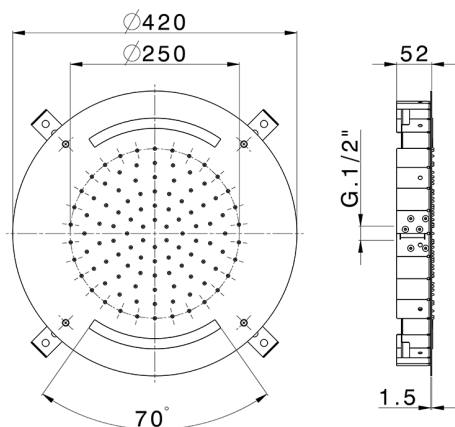

Soffione a soffitto con cromoterapia Ø 420 mm ZEN SHOWER_ZS0C0010

MODELLO **ZS0C0010**

Soffione a soffitto con cromoterapia Ø 420 mm, funzioni pioggia, cromoterapia, con radiocomando incluso, acciaio inox AISI 304

FINITURE DISPONIBILI

- **40** 40 Nero Opaco
- **4Q** 4Q Bianco Opaco
- **5G** 5G Oro Rosa
- **D1** D1 Inox Spazzolato
- **D2** D2 Inox Lucido

CARATTERISTICHE

2025-11-01