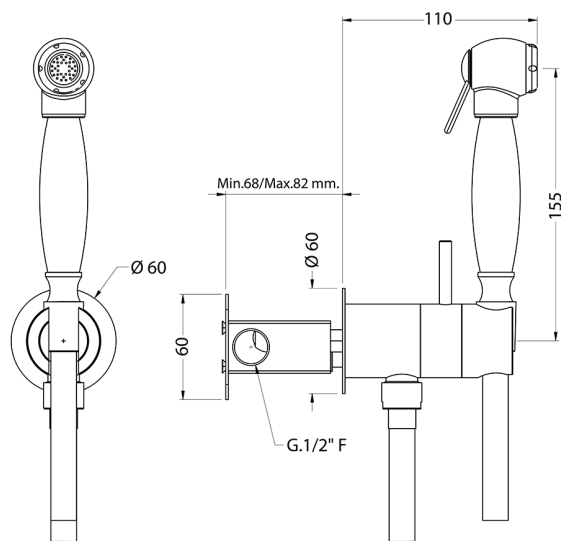

Set doccetta igienica completo IDROSCOPINI_AR007945

MODELLO **AR007945**

Set doccetta igienica completo, supporto murale tondo, miscelazione progressiva acque calda-fredda, completo di parte incasso, doccetta igienica in Ottone - flex PVC 120 cm

FINITURE DISPONIBILI

21 21 Cromo

2P 2P Oro Rosa

CARATTERISTICHE

Doccetta igienica

Doccetta Igienica

Doccetta igienica multiforo, per la cura dell'igiene personale.

MixedWater